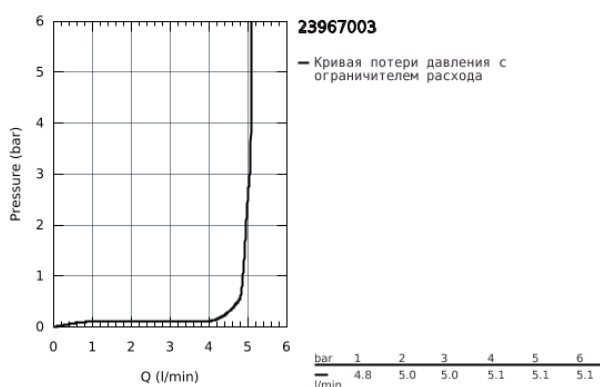

23 967 003 EUROSMART СМЕСИТЕЛЬ ОДНОРЫЧАЖНЫЙ ДЛЯ РАКОВИНЫ, DN 15 S-SIZE

ОПИСАНИЕ ПРОДУКТА

- корпус под наклоном
- монтаж на одно отверстие
- металлический рычаг
- GROHE SilkMove керамический картридж 28 мм
- регулировка расхода воды
- с ограничителем температуры
- GROHE StarLight хромированное покрытие поверхности
- GROHE EcoJoy - 5,7 л/мин
- GROHE Zero Изолированный водоток - вода не контактирует с металлами корпуса смесителя
- GROHE FastFixation система быстрого монтажа
- гибкая подводка
- гладкий корпус
- профессиональная серия