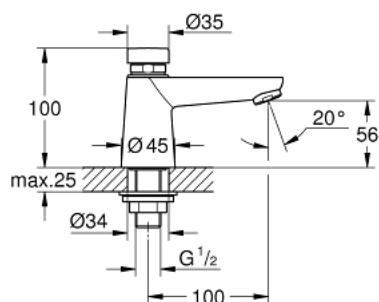

36 265 000 EUROECO COSMOPOLITAN T АВТОМАТИЧЕСКИЙ ВЕРТИКАЛЬНЫЙ ВЕНТИЛЬ, DN 15

ОПИСАНИЕ ПРОДУКТА

- для холодной или смешанной воды
- маркировка голубая/красная
- GROHE StarLight хромированное покрытие поверхности
- GROHE EcoJoy ограничитель расхода воды 5,7 л/мин.
- 3 режима: короткий - средний- длинный (заводская настройка: короткий), примерно 7, 15, 30 сек.(зависит от давления)
- минимальное давление 1,0 бар

36 265 000 EUROECO COSMOPOLITAN T АВТОМАТИЧЕСКИЙ ВЕРТИКАЛЬНЫЙ ВЕНТИЛЬ, DN 15

ЗАПАСНЫЕ ЧАСТИ

- 1: Картридж (Order-nr. 42383000)
- 1.1: Комплект уплотнений (Order-nr. 4271500M)
- 1.2: Кольца-прокладки (Order-nr. 4282000M)
- 2: Аэратор (Order-nr. 48159000)
- 3: Обратное резьбовое соединение (Order-nr. 45004000)