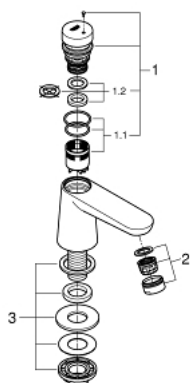

36 265 000 EUROECO COSMOPOLITAN T АВТОМАТИЧЕСКИЙ ВЕРТИКАЛЬНЫЙ ВЕНТИЛЬ, DN 15

ОПИСАНИЕ ПРОДУКТА

- для холодной или смешанной воды
- маркировка голубая/красная
- GROHE StarLight хромированное покрытие поверхности
- GROHE EcoJoy ограничитель расхода воды 5,7 л/мин.
- 3 режима: короткий - средний- длинный (заводская настройка: короткий), примерно 7, 15, 30 сек.(зависит от давления)
- минимальное давление 1,0 бар

36 265 000 EUROECO COSMOPOLITAN T АВТОМАТИЧЕСКИЙ ВЕРТИКАЛЬНЫЙ ВЕНТИЛЬ, DN 15

ЗАПАСНЫЕ ЧАСТИ

- 1: Картридж (Order-nr. 42383000)
- 1.1: Комплект уплотнений (Order-nr. 4271500M)
- 1.2: Кольца-прокладки (Order-nr. 4282000M)
- 2: Аэратор (Order-nr. 48159000)
- 3: Обратное резьбовое соединение (Order-nr. 45004000)