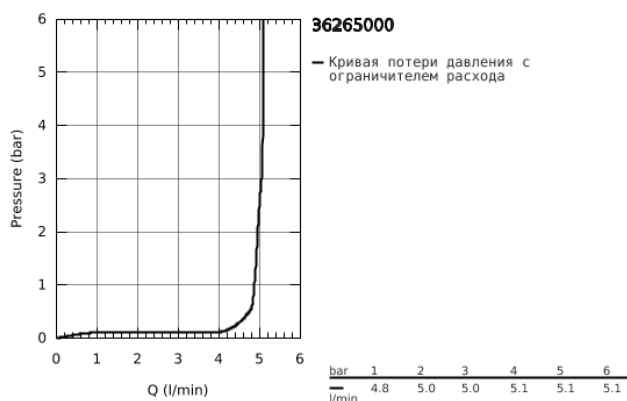

36 265 000 EUROECO COSMOPOLITAN T АВТОМАТИЧЕСКИЙ ВЕРТИКАЛЬНЫЙ ВЕНТИЛЬ, DN 15

ОПИСАНИЕ ПРОДУКТА

- для холодной или смешанной воды
- маркировка голубая/красная
- GROHE StarLight хромированное покрытие поверхности
- GROHE EcoJoy ограничитель расхода воды 5,7 л/мин.
- 3 режима: короткий - средний- длинный (заводская настройка: короткий), примерно 7, 15, 30 сек.(зависит от давления)
- минимальное давление 1,0 бар