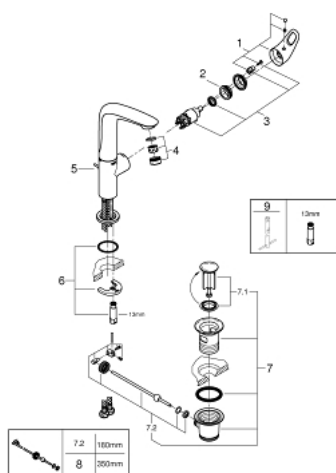

23 569 LS3 EUROSTYLE СМЕСИТЕЛЬ ОДНОРЫЧАЖНЫЙ ДЛЯ РАКОВИНЫ, DN 15 L-SIZE

ОПИСАНИЕ ПРОДУКТА

- монтаж на одно отверстие
- металлическая рукоятка (с отверстием)
- GROHE SilkMove керамический картридж 28 мм
- с ограничителем температуры
- GROHE StarLight хромированное покрытие поверхности
- GROHE EcoJoy - 5,7 л/мин
- GROHE FastFixation система быстрого монтажа
- поворотный литой излив
- угол поворота 360°
- рычажный донный клапан 1 1/4"
- гибкая подводка

23 569 LS3 EUROSTYLE СМЕСИТЕЛЬ ОДНОРЫЧАЖНЫЙ ДЛЯ РАКОВИНЫ, DN 15 L-SIZE

ЗАПАСНЫЕ ЧАСТИ

- 1: Рычаг (Order-nr. 46942LS0)
 - 2: Крепежное кольцо (Order-nr. 07419000)
 - 3: Картридж (Order-nr. 46580000)
 - 4: Аэратор (Order-nr. 13961000)
 - 5: Тяга (Order-nr. 46739000)
 - 6: Обратное резьбовое соединение (Order-nr. 46671000)
 - 7: Сливной гарнитур 1 1/4" (Order-nr. 28910000)
 - 7.1: Пробка (Order-nr. 07182000)
 - 7.2: Эксцентриковая тяга (Order-nr. 07052000)
 - 8: Эксцентриковая тяга (Order-nr. 07341000)*
 - 9: Монтажный ключ (Order-nr. 19017000)*
- * Optional accessories