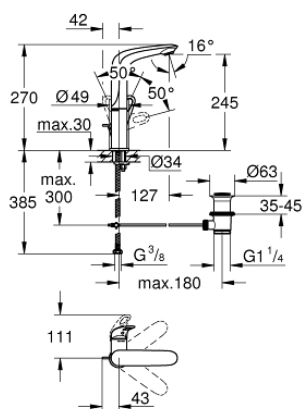

23 569 LS3 EUROSTYLE СМЕСИТЕЛЬ ОДНОРЫЧАЖНЫЙ ДЛЯ РАКОВИНЫ, DN 15 L-SIZE

ОПИСАНИЕ ПРОДУКТА

- монтаж на одно отверстие
- металлическая рукоятка (с отверстием)
- GROHE SilkMove керамический картридж 28 мм
- с ограничителем температуры
- GROHE StarLight хромированное покрытие поверхности
- GROHE EcoJoy - 5,7 л/мин
- GROHE FastFixation система быстрого монтажа
- поворотный литой излив
- угол поворота 360°
- рычажный донный клапан 1 1/4"
- гибкая подводка

23 569 LS3 EUROSTYLE СМЕСИТЕЛЬ ОДНОРЫЧАЖНЫЙ ДЛЯ РАКОВИНЫ, DN 15 L-SIZE

ЗАПАСНЫЕ ЧАСТИ

- 1: Рычаг (Order-nr. 46942LS0)
 - 2: Крепежное кольцо (Order-nr. 07419000)
 - 3: Картридж (Order-nr. 46580000)
 - 4: Аэратор (Order-nr. 13961000)
 - 5: Тяга (Order-nr. 46739000)
 - 6: Обратное резьбовое соединение (Order-nr. 46671000)
 - 7: Сливной гарнитур 1 1/4" (Order-nr. 28910000)
 - 7.1: Пробка (Order-nr. 07182000)
 - 7.2: Эксцентриковая тяга (Order-nr. 07052000)
 - 8: Эксцентриковая тяга (Order-nr. 07341000)*
 - 9: Монтажный ключ (Order-nr. 19017000)*
- * Optional accessories