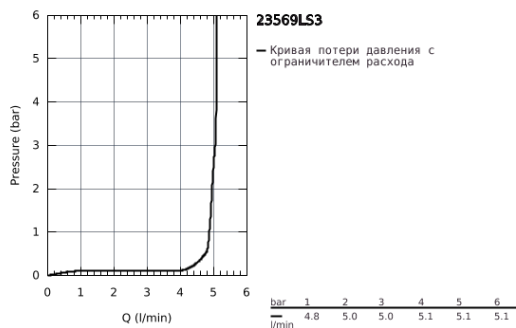

23 569 LS3 EUROSTYLE СМЕСИТЕЛЬ ОДНОРЫЧАЖНЫЙ ДЛЯ РАКОВИНЫ, DN 15 L-SIZE

ОПИСАНИЕ ПРОДУКТА

- монтаж на одно отверстие
- металлическая рукоятка (с отверстием)
- GROHE SilkMove керамический картридж 28 мм
- с ограничителем температуры
- GROHE StarLight хромированное покрытие поверхности
- GROHE EcoJoy - 5,7 л/мин
- GROHE FastFixation система быстрого монтажа
- поворотный литой излив
- угол поворота 360°
- рычажный донный клапан 1 1/4"
- гибкая подводка

23 569 LS3 EUROSTYLE СМЕСИТЕЛЬ ОДНОРЫЧАЖНЫЙ ДЛЯ РАКОВИНЫ, DN 15 L-SIZE

ЗАПАСНЫЕ ЧАСТИ

- 1: Рычаг (Order-nr. 46942LS0)
 - 2: Крепежное кольцо (Order-nr. 07419000)
 - 3: Картридж (Order-nr. 46580000)
 - 4: Аэратор (Order-nr. 13961000)
 - 5: Тяга (Order-nr. 46739000)
 - 6: Обратное резьбовое соединение (Order-nr. 46671000)
 - 7: Сливной гарнитур 1 1/4" (Order-nr. 28910000)
 - 7.1: Пробка (Order-nr. 07182000)
 - 7.2: Эксцентриковая тяга (Order-nr. 07052000)
 - 8: Эксцентриковая тяга (Order-nr. 07341000)*
 - 9: Монтажный ключ (Order-nr. 19017000)*
- * Optional accessories