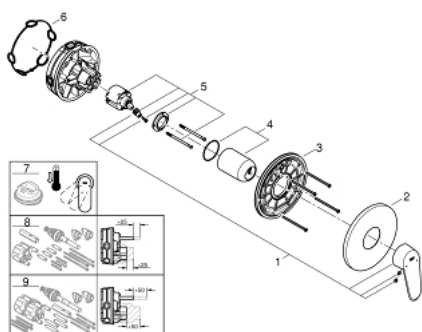

24 055 002 EURODISC COSMOPOLITAN СМЕСИТЕЛЬ ОДНОРЫЧАЖНЫЙ СКРЫТОГО МОНТАЖА ДЛЯ ДУША

ОПИСАНИЕ ПРОДУКТА

- комплект верхней монтажной части для
- GROHE Rapido SmartBox 35 600/35 604 (универсальная встраиваемая часть)
- GROHE SilkMove керамический картридж Ø 46 мм
- GROHE StarLight хромированное покрытие поверхности
- с настенными розетками GROHE FastFixation (скрытые эксцентрики, уплотнение, скрытый монтаж)
- металлическая накладная панель, регулируемая на 6°
- металлический рычаг
- распределение расхода: выход В или С = 30 л/мин
- без встраиваемой части

24 055 002 EURODISC COSMOPOLITAN СМЕСИТЕЛЬ ОДНОРЫЧАЖНЫЙ СКРЫТОГО МОНТАЖА ДЛЯ ДУША

24 055 002 EURODISC COSMOPOLITAN СМЕСИТЕЛЬ ОДНОРЫЧАЖНЫЙ СКРЫТОГО МОНТАЖА ДЛЯ ДУША

ЗАПАСНЫЕ ЧАСТИ

- 1: Рычаг (Order-nr. 46743000)
- 2: Розетка (Order-nr. 48428000)
- 3: Монтажная плата (Order-nr. 48439000)
- 4: Колпак (Order-nr. 02693000)
- 5: Картридж (Order-nr. 46048000)
- 6: Уплотнение (Order-nr. 48360000)
- 7: Ограничитель температуры (Order-nr. 46308000)*
- 8: Универсальный набор удлинителей для смесителей с 2-мя рукоятками, 25 мм (Order-nr. 14056000)*
- 9: Универсальный набор удлинителей для смесителей с 2-мя рукоятками, 50 мм (Order-nr. 14057000)*