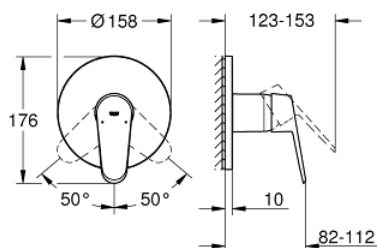

24 055 002 EURODISC COSMOPOLITAN СМЕСИТЕЛЬ ОДНОРЫЧАЖНЫЙ СКРЫТОГО МОНТАЖА ДЛЯ ДУША

ОПИСАНИЕ ПРОДУКТА

- комплект верхней монтажной части для
- GROHE Rapido SmartBox 35 600/35 604 (универсальная встраиваемая часть)
- GROHE SilkMove керамический картридж Ø 46 мм
- GROHE StarLight хромированное покрытие поверхности
- с настенными розетками GROHE FastFixation (скрытые эксцентрики, уплотнение, скрытый монтаж)
- металлическая накладная панель, регулируемая на 6°
- металлический рычаг
- распределение расхода: выход В или С = 30 л/мин
- без встраиваемой части

24 055 002 EURODISC COSMOPOLITAN СМЕСИТЕЛЬ ОДНОРЫЧАЖНЫЙ СКРЫТОГО МОНТАЖА ДЛЯ ДУША

24 055 002 EURODISC COSMOPOLITAN СМЕСИТЕЛЬ ОДНОРЫЧАЖНЫЙ СКРЫТОГО МОНТАЖА ДЛЯ ДУША

ЗАПАСНЫЕ ЧАСТИ

- 1: Рычаг (Order-nr. 46743000)
- 2: Розетка (Order-nr. 48428000)
- 3: Монтажная плата (Order-nr. 48439000)
- 4: Колпак (Order-nr. 02693000)
- 5: Картридж (Order-nr. 46048000)
- 6: Уплотнение (Order-nr. 48360000)
- 7: Ограничитель температуры (Order-nr. 46308000)*
- 8: Универсальный набор удлинителей для смесителей с 2-мя рукоятками, 25 мм (Order-nr. 14056000)*
- 9: Универсальный набор удлинителей для смесителей с 2-мя рукоятками, 50 мм (Order-nr. 14057000)*