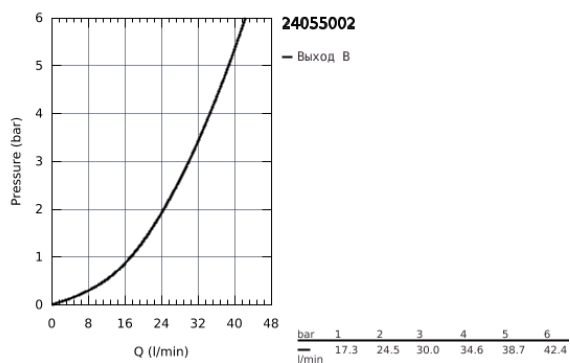

24 055 002 EURODISC COSMOPOLITAN СМЕСИТЕЛЬ ОДНОРЫЧАЖНЫЙ СКРЫТОГО МОНТАЖА ДЛЯ ДУША

ОПИСАНИЕ ПРОДУКТА

- комплект верхней монтажной части для
- GROHE Rapido SmartBox 35 600/35 604 (универсальная встраиваемая часть)
- GROHE SilkMove керамический картридж Ø 46 мм
- GROHE StarLight хромированное покрытие поверхности
- с настенными розетками GROHE FastFixation (скрытые эксцентрики, уплотнение, скрытый монтаж)
- металлическая накладная панель, регулируемая на 6°
- металлический рычаг
- распределение расхода: выход В или С = 30 л/мин
- без встраиваемой части

24 055 002 EURODISC COSMOPOLITAN СМЕСИТЕЛЬ ОДНОРЫЧАЖНЫЙ СКРЫТОГО МОНТАЖА ДЛЯ ДУША

24 055 002 EURODISC COSMOPOLITAN СМЕСИТЕЛЬ ОДНОРЫЧАЖНЫЙ СКРЫТОГО МОНТАЖА ДЛЯ ДУША

ЗАПАСНЫЕ ЧАСТИ

- 1: Рычаг (Order-nr. 46743000)
- 2: Розетка (Order-nr. 48428000)
- 3: Монтажная плата (Order-nr. 48439000)
- 4: Колпак (Order-nr. 02693000)
- 5: Картридж (Order-nr. 46048000)
- 6: Уплотнение (Order-nr. 48360000)
- 7: Ограничитель температуры (Order-nr. 46308000)*
- 8: Универсальный набор удлинителей для смесителей с 2-мя рукоятками, 25 мм (Order-nr. 14056000)*
- 9: Универсальный набор удлинителей для смесителей с 2-мя рукоятками, 50 мм (Order-nr. 14057000)*