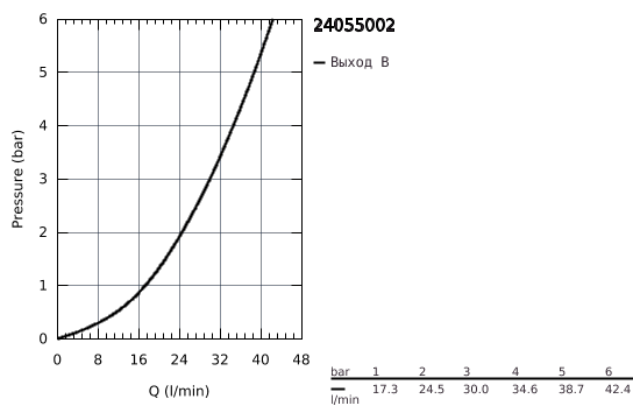

24 055 002 EURODISC COSMOPOLITAN СМЕСИТЕЛЬ ОДНОРЫЧАЖНЫЙ СКРЫТОГО МОНТАЖА ДЛЯ ДУША