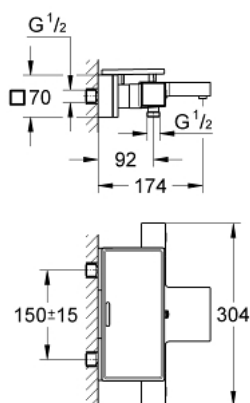

34 502 000 GROHTHERM CUBE ТЕРМОСТАТ ДЛЯ ВАННЫ, DN 15

ОПИСАНИЕ ПРОДУКТА

- настенный монтаж
- GROHE StarLight хромированное покрытие поверхности
- GROHE SafeStop стопор безопасности при 38°C
- GROHE SafeStop Plus опционно ограничитель температуры на 43°C, включен
- GROHE TurboStat компактный картридж с восковым термoeлементом
- встроенный стопор смешанной воды
- GROHE AquaDimmer Plus многофункциональный
- - GROHE EcoButton (встроенная кнопка с функцией экономии воды для душа)
- - регулировка расхода
- - переключатель: ванна/душ
- отвод для душа снизу 1/2"
- GROHE XL Waterfall
- ламинарный преобразователь струи
- встроенные обратные клапаны
- грязеулавливающие фильтры
- с защитой от обратного потока
- скрытые S-образные эксцентрики
- GROHE EasyReach полочка съемная (18 700 000)
- съемная для легкой очистки
- цвет белый да Винчи
- GROHE EcoJoy Технология совершенного потока при уменьшенном расходе воды

34 502 000 GROHTHERM CUBE ТЕРМОСТАТ ДЛЯ ВАННЫ, DN 15

ЗАПАСНЫЕ ЧАСТИ

- 1: Отсекающая ручка (Order-nr. 47960000)
- 1.1: Заглушка (Order-nr. 4795900M)
- 2: Ограничительное кольцо (Order-nr. 47922000)
- 3: Aquadimmer (Order-nr. 47364000)
- 4: Водоводная трубка (Order-nr. 47887000)
- 5: Ручка температуры (Order-nr. 47958000)
- 5.1: Заглушка (Order-nr. 4795900M)
- 6: Крепежное кольцо (Order-nr. 47743000)
- 7: Компактный термостатический картридж 1/2" (Order-nr. 47439000)
- 8: Обратный клапан (Order-nr. 47189000)
- 8.1: Грязеулавливающий фильтр (Order-nr. 0726400M)
- 8.2: Обратный клапан (Order-nr. 08565000)
- 8.3: O-кольцо Ø17 x Ø2 (Order-nr. 0305500M)
- 9: S-образный эксцентрик (Order-nr. 47824000)
- 10: Водоводная трубка (Order-nr. 47924000)
- 11: Полочка GROHE EasyReach (Order-nr. 18700000)
- 12: Набор удлинителей, 30 мм (Order-nr. 46238000)*
- 13: Ключ (Order-nr. 19332000)*
- 14: GROHE TurboStat картридж 1/2" (Order-nr. 47175000)*
- 15: Ключ (Order-nr. 19377000)*