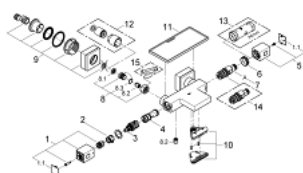

34 502 000 GROHTHERM CUBE ТЕРМОСТАТ ДЛЯ ВАННЫ, DN 15

ОПИСАНИЕ ПРОДУКТА

- настенный монтаж
- GROHE StarLight хромированное покрытие поверхности
- GROHE SafeStop стопор безопасности при 38°C
- GROHE SafeStop Plus опционно ограничитель температуры на 43°C, включен
- GROHE TurboStat компактный картридж с восковым термoeлементом
- встроенный стопор смешанной воды
- GROHE AquaDimmer Plus многофункциональный
- - GROHE EcoButton (встроенная кнопка с функцией экономии воды для душа)
- - регулировка расхода
- - переключатель: ванна/душ
- отвод для душа снизу 1/2"
- GROHE XL Waterfall
- ламинарный преобразователь струи
- встроенные обратные клапаны
- грязеулавливающие фильтры
- с защитой от обратного потока
- скрытые S-образные эксцентрики
- GROHE EasyReach полочка съемная (18 700 000)
- съемная для легкой очистки
- цвет белый да Винчи
- GROHE EcoJoy Технология совершенного потока при уменьшенном расходе воды

34 502 000 GROHTHERM CUBE ТЕРМОСТАТ ДЛЯ ВАННЫ, DN 15

ЗАПАСНЫЕ ЧАСТИ

- 1: Отсекающая ручка (Order-nr. 47960000)
- 1.1: Заглушка (Order-nr. 4795900M)
- 2: Ограничительное кольцо (Order-nr. 47922000)
- 3: Aquadimmer (Order-nr. 47364000)
- 4: Водоводная трубка (Order-nr. 47887000)
- 5: Ручка температуры (Order-nr. 47958000)
- 5.1: Заглушка (Order-nr. 4795900M)
- 6: Крепежное кольцо (Order-nr. 47743000)
- 7: Компактный термостатический картридж 1/2" (Order-nr. 47439000)
- 8: Обратный клапан (Order-nr. 47189000)
- 8.1: Грязеулавливающий фильтр (Order-nr. 0726400M)
- 8.2: Обратный клапан (Order-nr. 08565000)
- 8.3: O-кольцо Ø17 x Ø2 (Order-nr. 0305500M)
- 9: S-образный эксцентрик (Order-nr. 47824000)
- 10: Водоводная трубка (Order-nr. 47924000)
- 11: Полочка GROHE EasyReach (Order-nr. 18700000)
- 12: Набор удлинителей, 30 мм (Order-nr. 46238000)*
- 13: Ключ (Order-nr. 19332000)*
- 14: GROHE TurboStat картридж 1/2" (Order-nr. 47175000)*
- 15: Ключ (Order-nr. 19377000)*