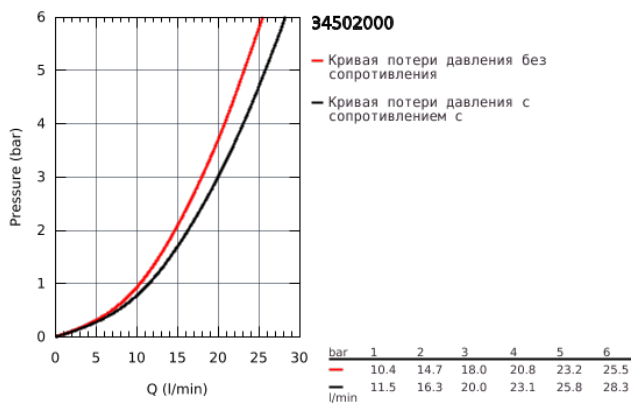

34 502 000 GROHTHERM CUBE ТЕРМОСТАТ ДЛЯ ВАННЫ, DN 15

ОПИСАНИЕ ПРОДУКТА

- настенный монтаж
- GROHE StarLight хромированное покрытие поверхности
- GROHE SafeStop стопор безопасности при 38°C
- GROHE SafeStop Plus опционно ограничитель температуры на 43°C, включен
- GROHE TurboStat компактный картридж с восковым термoeлементом
- встроенный стопор смешанной воды
- GROHE AquaDimmer Plus многофункциональный
- - GROHE EcoButton (встроенная кнопка с функцией экономии воды для душа)
- - регулировка расхода
- - переключатель: ванна/душ
- отвод для душа снизу 1/2"
- GROHE XL Waterfall
- ламинарный преобразователь струи
- встроенные обратные клапаны
- грязеулавливающие фильтры
- с защитой от обратного потока
- скрытые S-образные эксцентрики
- GROHE EasyReach полочка съемная (18 700 000)
- съемная для легкой очистки
- цвет белый да Винчи
- GROHE EcoJoy Технология совершенного потока при уменьшенном расходе воды