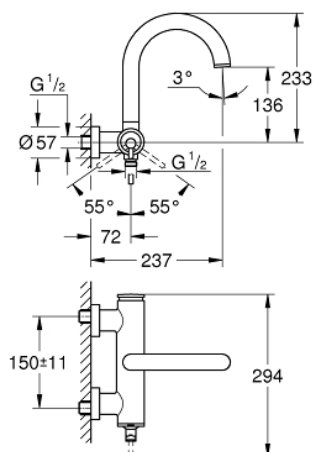

32 652 AL3 ATRIO СМЕСИТЕЛЬ ОДНОРЫЧАЖНЫЙ ДЛЯ ВАННЫ, DN 15

ОПИСАНИЕ ПРОДУКТА

- настенный монтаж
- GROHE SilkMove керамический картридж 35 мм
- GROHE StarLight хромированное покрытие поверхности
- регулировка расхода воды
- автоматический переключатель: ванна/душ
- литой излив
- аэратор
- отвод для душа снизу 1/2" со встроенным обратным клапаном
- скрытые S-образные эксцентрики
- с защитой от обратного потока

32 652 AL3 ATRIO СМЕСИТЕЛЬ ОДНОРЫЧАЖНЫЙ ДЛЯ ВАННЫ, DN 15

ЗАПАСНЫЕ ЧАСТИ

- 1: Картридж (Order-nr. 46374000)
 - 2: Переключатель (Order-nr. 48405AL0)
 - 3: Обратный клапан (Order-nr. 08565000)
 - 4: Аэратор (Order-nr. 13926000)
 - 5: Ключ (Order-nr. 19332000)*
- * Optional accessories