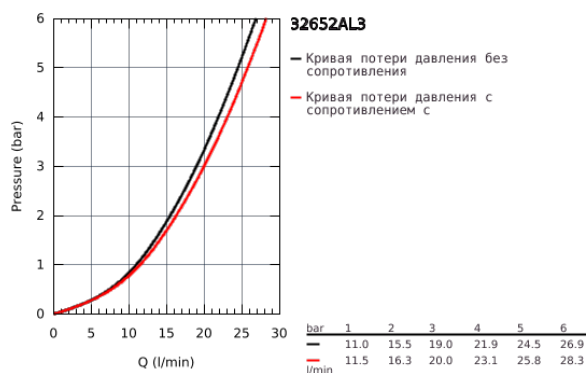

32 652 AL3 ATRIO СМЕСИТЕЛЬ ОДНОРЫЧАЖНЫЙ ДЛЯ ВАННЫ, DN 15

ОПИСАНИЕ ПРОДУКТА

- настенный монтаж
- GROHE SilkMove керамический картридж 35 мм
- GROHE StarLight хромированное покрытие поверхности
- регулировка расхода воды
- автоматический переключатель: ванна/душ
- литой излив
- аэратор
- отвод для душа снизу 1/2" со встроенным обратным клапаном
- скрытые S-образные эксцентрики
- с защитой от обратного потока