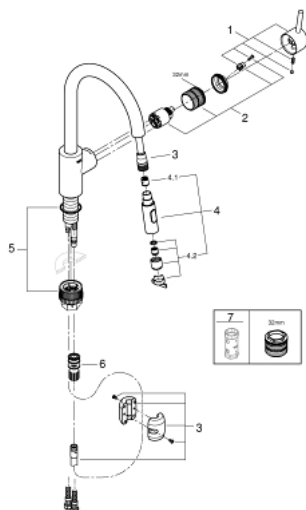

31 483 002 **CONCETTO СМЕСИТЕЛЬ ОДНОРЫЧАЖНЫЙ ДЛЯ МОЙКИ, DN 15**

ОПИСАНИЕ ПРОДУКТА

- с высоким изливом
- монтаж на одно отверстие
- GROHE StarLight хромированное покрытие поверхности
- GROHE SilkMove керамический картридж 35 мм
- GROHE EasyDock Легкое вытягивание и возврат на место выдвигного излива
- GROHE Zero Изолированный водоток - вода не контактирует с металлами корпуса смесителя
- выдвигной излив с двумя режимами струи
- переключатель режима струи: ламинарный / душевой SpeedClean
- регулировка расхода воды
- поворотный трубкообразный излив
- угол поворота 360°
- с защитой от обратного потока
- гибкая подводка
- GROHE FastFixation система быстрого монтажа

31 483 002 **CONCETTO СМЕСИТЕЛЬ ОДНОРЫЧАЖНЫЙ ДЛЯ МОЙКИ, DN 15**

ЗАПАСНЫЕ ЧАСТИ

- 1: Рычаг (Order-nr. 46754000)
 - 2: Картридж (Order-nr. 46374000)
 - 3: Душевой шланг (Order-nr. 48293000)
 - 4: Выдвижной излив (Order-nr. 48416000)
 - 4.1: Обратный клапан (Order-nr. 08565000)
 - 4.2: Регулятор струи (Order-nr. 48347000)
 - 5: Комплект крепежа (Order-nr. 48477000)
 - 6: Переходник (Order-nr. 46338000)
 - 6.1: O-кольцо $\varnothing 10 \times \varnothing 2,2$ (Order-nr. 0057500M)
 - 7: Ключ (Order-nr. 19332000)*
- * Optional accessories