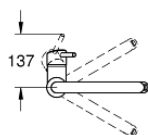

31 483 002 **CONCETTO СМЕСИТЕЛЬ ОДНОРЫЧАЖНЫЙ ДЛЯ МОЙКИ, DN 15**

ОПИСАНИЕ ПРОДУКТА

- с высоким изливом
- монтаж на одно отверстие
- GROHE StarLight хромированное покрытие поверхности
- GROHE SilkMove керамический картридж 35 мм
- GROHE EasyDock Легкое вытягивание и возврат на место выдвигного излива
- GROHE Zero Изолированный водоток - вода не контактирует с металлами корпуса смесителя
- выдвигной излив с двумя режимами струи
- переключатель режима струи: ламинарный / душевой SpeedClean
- регулировка расхода воды
- поворотный трубкообразный излив
- угол поворота 360°
- с защитой от обратного потока
- гибкая подводка
- GROHE FastFixation система быстрого монтажа

31 483 002 **CONCETTO СМЕСИТЕЛЬ ОДНОРЫЧАЖНЫЙ ДЛЯ МОЙКИ, DN 15**

ЗАПАСНЫЕ ЧАСТИ

- 1: Рычаг (Order-nr. 46754000)
 - 2: Картридж (Order-nr. 46374000)
 - 3: Душевой шланг (Order-nr. 48293000)
 - 4: Выдвижной излив (Order-nr. 48416000)
 - 4.1: Обратный клапан (Order-nr. 08565000)
 - 4.2: Регулятор струи (Order-nr. 48347000)
 - 5: Комплект крепежа (Order-nr. 48477000)
 - 6: Переходник (Order-nr. 46338000)
 - 6.1: O-кольцо $\varnothing 10 \times \varnothing 2,2$ (Order-nr. 0057500M)
 - 7: Ключ (Order-nr. 19332000)*
- * Optional accessories