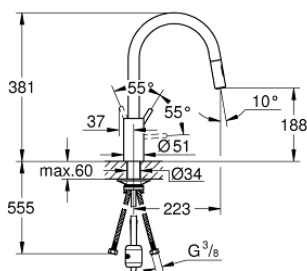

31 483 002 **CONCETTO СМЕСИТЕЛЬ ОДНОРЫЧАЖНЫЙ ДЛЯ МОЙКИ, DN 15**

ОПИСАНИЕ ПРОДУКТА

- с высоким изливом
- монтаж на одно отверстие
- GROHE StarLight хромированное покрытие поверхности
- GROHE SilkMove керамический картридж 35 мм
- GROHE EasyDock Легкое вытягивание и возврат на место выдвигного излива
- GROHE Zero Изолированный водоток - вода не контактирует с металлами корпуса смесителя
- выдвигной излив с двумя режимами струи
- переключатель режима струи: ламинарный / душевой SpeedClean
- регулировка расхода воды
- поворотный трубкообразный излив
- угол поворота 360°
- с защитой от обратного потока
- гибкая подводка
- GROHE FastFixation система быстрого монтажа

31 483 002 **CONCETTO СМЕСИТЕЛЬ ОДНОРЫЧАЖНЫЙ ДЛЯ МОЙКИ, DN 15**

ЗАПАСНЫЕ ЧАСТИ

- 1: Рычаг (Order-nr. 46754000)
 - 2: Картридж (Order-nr. 46374000)
 - 3: Душевой шланг (Order-nr. 48293000)
 - 4: Выдвижной излив (Order-nr. 48416000)
 - 4.1: Обратный клапан (Order-nr. 08565000)
 - 4.2: Регулятор струи (Order-nr. 48347000)
 - 5: Комплект крепежа (Order-nr. 48477000)
 - 6: Переходник (Order-nr. 46338000)
 - 6.1: O-кольцо $\varnothing 10 \times \varnothing 2,2$ (Order-nr. 0057500M)
 - 7: Ключ (Order-nr. 19332000)*
- * Optional accessories