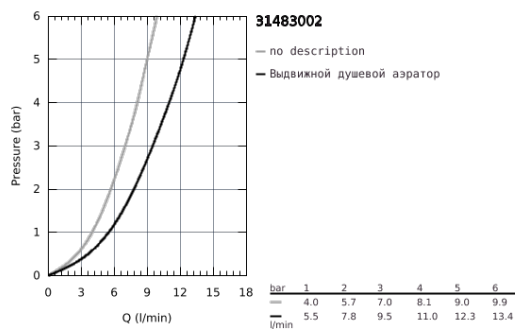

31 483 002 **CONCETTO СМЕСИТЕЛЬ ОДНОРЫЧАЖНЫЙ ДЛЯ МОЙКИ, DN 15**

ОПИСАНИЕ ПРОДУКТА

- с высоким изливом
- монтаж на одно отверстие
- GROHE StarLight хромированное покрытие поверхности
- GROHE SilkMove керамический картридж 35 мм
- GROHE EasyDock Легкое вытягивание и возврат на место выдвигного излива
- GROHE Zero Изолированный водоток - вода не контактирует с металлами корпуса смесителя
- выдвигной излив с двумя режимами струи
- переключатель режима струи: ламинарный / душевой SpeedClean
- регулировка расхода воды
- поворотный трубкообразный излив
- угол поворота 360°
- с защитой от обратного потока
- гибкая подводка
- GROHE FastFixation система быстрого монтажа