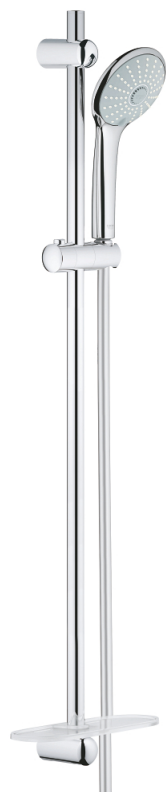

## 27 226 001 EUPHORIA 110 MASSAGE ДУШЕВОЙ ГАРНИТУР, 3 ВИДА СТРУЙ

### ОПИСАНИЕ ПРОДУКТА

- в комплект входят:
- ручной душ Massage (27 221 000)
- душевая штанга 900 мм (27 500)
- душевой шланг 1750 мм (28 388 000)
- Полочка GROHE EasyReach (27 596)
- GROHE DreamSpray превосходный поток воды
- GROHE StarLight хромированное покрытие поверхности
- GROHE SprayDimmer
- GROHE FastFixation (регулируемое расстояние между настенными креплениями штанги позволяет использовать для монтажа уже имеющиеся отверстия в стене)
- SpeedClean система против известковых отложений
- внутренний охлаждающий канал для продолжительного срока службы
- Twistfree против перекручивания шланга
- может использоваться с проточным водонагревателем

### ЗАПАСНЫЕ ЧАСТИ

- 1: Держатель душевой штанги (Order-nr. 48098000)
- 2: Скользящий элемент (Order-nr. 48099000)
- 3: Держатель душевой штанги (Order-nr. 48100000)
- 4: Сетка (Order-nr. 0700200M)