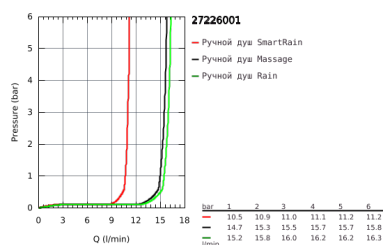

### ОПИСАНИЕ ПРОДУКТА

- в комплект входят:
- ручной душ Massage (27 221 000)
- душевая штанга 900 мм (27 500)
- душевой шланг 1750 мм (28 388 000)
- Полочка GROHE EasyReach (27 596)
- GROHE DreamSpray превосходный поток воды
- GROHE StarLight хромированное покрытие поверхности
- GROHE SprayDimmer
- GROHE FastFixation (регулируемое расстояние между настенными креплениями штанги позволяет использовать для монтажа уже имеющиеся отверстия в стене)
- SpeedClean система против известковых отложений
- внутренний охлаждающий канал для продолжительного срока службы
- Twistfree против перекручивания шланга
- может использоваться с проточным водонагревателем