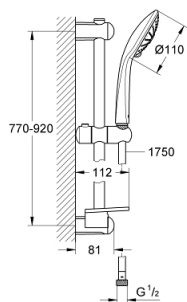

## 27 226 001 EUPHORIA 110 MASSAGE ДУШЕВОЙ ГАРНИТУР, 3 ВИДА СТРУЙ

### ОПИСАНИЕ ПРОДУКТА

- в комплект входят:
- ручной душ Massage (27 221 000)
- душевая штанга 900 мм (27 500)
- душевой шланг 1750 мм (28 388 000)
- Полочка GROHE EasyReach (27 596)
- GROHE DreamSpray превосходный поток воды
- GROHE StarLight хромированное покрытие поверхности
- GROHE SprayDimmer
- GROHE FastFixation (регулируемое расстояние между настенными креплениями штанги позволяет использовать для монтажа уже имеющиеся отверстия в стене)
- SpeedClean система против известковых отложений
- внутренний охлаждающий канал для продолжительного срока службы
- Twistfree против перекручивания шланга
- может использоваться с проточным водонагревателем

### ЗАПАСНЫЕ ЧАСТИ

- 1: Держатель душевой штанги (Order-nr. 48098000)
- 2: Скользящий элемент (Order-nr. 48099000)
- 3: Держатель душевой штанги (Order-nr. 48100000)
- 4: Сетка (Order-nr. 0700200M)