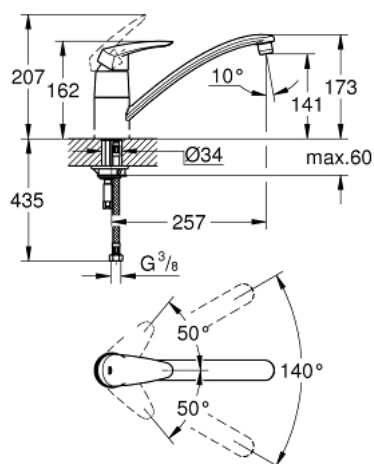

33 770 001 EURODISC СМЕСИТЕЛЬ ОДНОРЫЧАЖНЫЙ ДЛЯ МОЙКИ, DN 15

ОПИСАНИЕ ПРОДУКТА

- с низким изливом
- монтаж на одно отверстие
- GROHE StarLight хромированное покрытие поверхности
- GROHE SilkMove керамический картридж 35 мм
- аэратор
- регулировка расхода воды
- поворотный трубкообразный излив
- угол поворота 140°
- с ограничителем поворота
- гибкая подводка
- система быстрого монтажа

33 770 001 EURODISC СМЕСИТЕЛЬ ОДНОРЫЧАЖНЫЙ ДЛЯ МОЙКИ, DN 15

33 770 001 EURODISC СМЕСИТЕЛЬ ОДНОРЫЧАЖНЫЙ ДЛЯ МОЙКИ, DN 15

ЗАПАСНЫЕ ЧАСТИ

- 1: Рычаг (Order-nr. 46568000)
 - 2: Колпак (Order-nr. 46601000)
 - 3: Картридж (Order-nr. 46374000)
 - 4: Комплект уплотнений (Order-nr. 46429K00)
 - 5: Аэратор (Order-nr. 13928000)
 - 6: Трубнообразный излив (Order-nr. 13206000)
 - 7: Обратное резьбовое соединение (Order-nr. 46249000)
 - 8: Монтажный ключ (Order-nr. 19017000)*
 - 9: Ключ (Order-nr. 19377000)*
- * Optional accessories