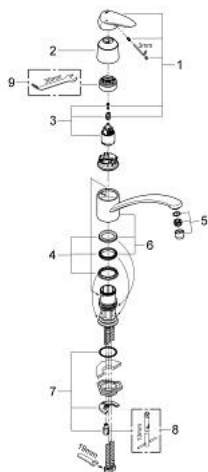

33 770 001 EURODISC СМЕСИТЕЛЬ ОДНОРЫЧАЖНЫЙ ДЛЯ МОЙКИ, DN 15

ОПИСАНИЕ ПРОДУКТА

- с низким изливом
- монтаж на одно отверстие
- GROHE StarLight хромированное покрытие поверхности
- GROHE SilkMove керамический картридж 35 мм
- аэратор
- регулировка расхода воды
- поворотный трубкообразный излив
- угол поворота 140°
- с ограничителем поворота
- гибкая подводка
- система быстрого монтажа

33 770 001 EURODISC СМЕСИТЕЛЬ ОДНОРЫЧАЖНЫЙ ДЛЯ МОЙКИ, DN 15

33 770 001 EURODISC СМЕСИТЕЛЬ ОДНОРЫЧАЖНЫЙ ДЛЯ МОЙКИ, DN 15

ЗАПАСНЫЕ ЧАСТИ

- 1: Рычаг (Order-nr. 46568000)
 - 2: Колпак (Order-nr. 46601000)
 - 3: Картридж (Order-nr. 46374000)
 - 4: Комплект уплотнений (Order-nr. 46429K00)
 - 5: Аэратор (Order-nr. 13928000)
 - 6: Трубнообразный излив (Order-nr. 13206000)
 - 7: Обратное резьбовое соединение (Order-nr. 46249000)
 - 8: Монтажный ключ (Order-nr. 19017000)*
 - 9: Ключ (Order-nr. 19377000)*
- * Optional accessories