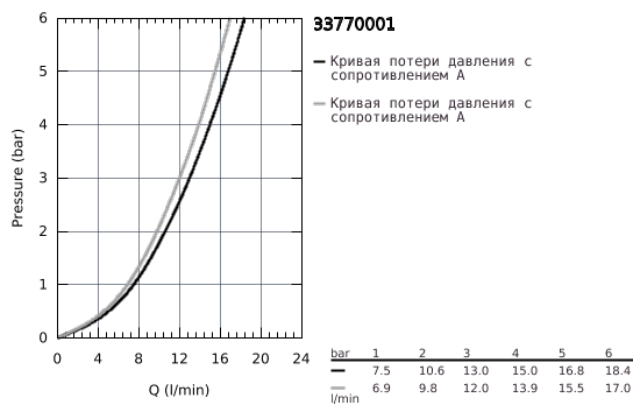

33 770 001 EURODISC СМЕСИТЕЛЬ ОДНОРЫЧАЖНЫЙ ДЛЯ МОЙКИ, DN 15

ОПИСАНИЕ ПРОДУКТА

- с низким изливом
- монтаж на одно отверстие
- GROHE StarLight хромированное покрытие поверхности
- GROHE SilkMove керамический картридж 35 мм
- аэратор
- регулировка расхода воды
- поворотный трубкообразный излив
- угол поворота 140°
- с ограничителем поворота
- гибкая подводка
- система быстрого монтажа