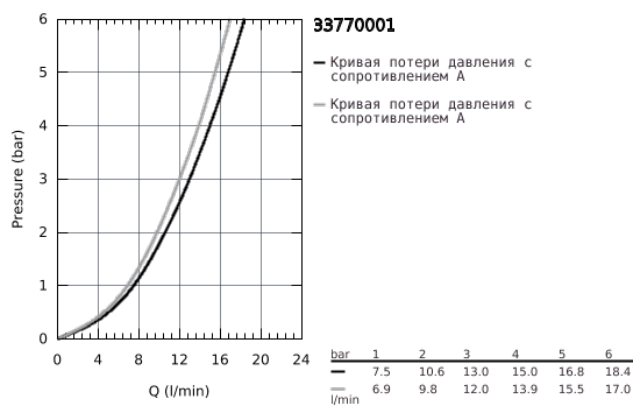

33 770 001 EURODISC СМЕСИТЕЛЬ ОДНОРЫЧАЖНЫЙ ДЛЯ МОЙКИ, DN 15