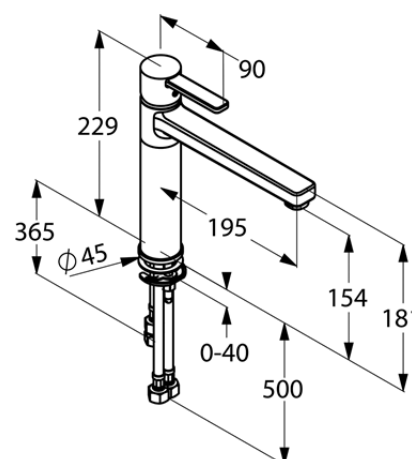

Изделие: **KLUDI ZENTA**
однорычажный смеситель для кухни DN 10

Номер артикула: **38 979 05 75**

Поверхность: **хром**

Описание изделия:

литой рычаг
монтаж на одно отверстие
расход воды 5 л/мин
аэратор M 24 x 1
керамический картридж
с ограничителем горячей воды
поворотный излив (360°)
система быстрого монтажа
гибкая подводка G 3/8
для безнапорных водонагревателей
класс шума I

Дополнительная информация:

Класс шума I:
макс. 20 дБ при давлении 3 бара

Размеры