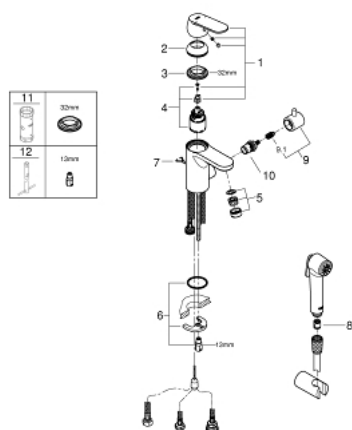

### ОПИСАНИЕ ПРОДУКТА

- металлический рычаг
- GROHE SilkMove керамический картридж 35 мм
- регулировка расхода воды
- ограничитель температуры
- GROHE StarLight хромированное покрытие поверхности
- GROHE EcoJoy 4.0 л/мин
- GROHE FastFixation быстрая монтажная система
- со встроенным запорным клапаном
- цепочка
- гибкая подводка
- монтаж на одно отверстие
- с душевым набором, состоящим из
  - душа со встроенным переключателем
  - настенный держатель душа
  - душевой шланг

23 950 000 **EUROSMART COSMOPOLITAN СМЕСИТЕЛЬ ОДНОРЫЧАЖНЫЙ ДЛЯ  
РАКОВИНЫ, DN 15  
S-SIZE**

**ЗАПАСНЫЕ ЧАСТИ**

- 1: Рычаг (Order-nr. 46681000)
  - 2: Колпак (Order-nr. 46436000)
  - 3: Винтовая стяжка (Order-nr. 46460000)
  - 4: Картридж (Order-nr. 46374000)
  - 5: Аэратор (Order-nr. 48280000)
  - 6: Обратное резьбовое соединение (Order-nr. 46249000)
  - 7: Цепочка (Order-nr. 06815000)
  - 8: Обратный клапан (Order-nr. 08565000)
  - 9: Отсекающая ручка (Order-nr. 46768000)
  - 9.1: Переходник-защелка (Order-nr. 0538600M)
  - 10: керамический вентиль (Order-nr. 46318000)
  - 11: Ключ (Order-nr. 19332000)\*
  - 12: Монтажный ключ (Order-nr. 19017000)\*
- \* Optional accessories