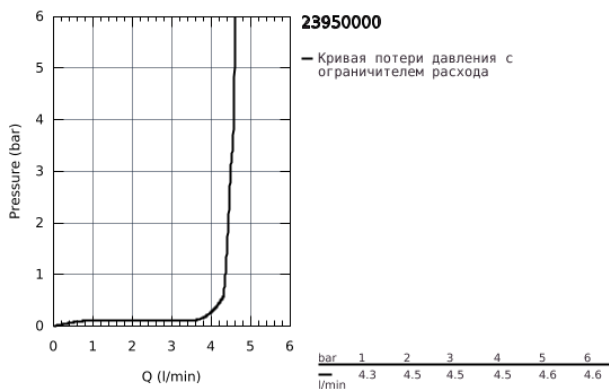

## 23 950 000 EUROSMART COSMOPOLITAN СМЕСИТЕЛЬ ОДНОРЫЧАЖНЫЙ ДЛЯ РАКОВИНЫ, DN 15 S-SIZE

23 950 000 **EUROSMART COSMOPOLITAN СМЕСИТЕЛЬ ОДНОРЫЧАЖНЫЙ ДЛЯ  
РАКОВИНЫ, DN 15  
S-SIZE**

**ЗАПАСНЫЕ ЧАСТИ**

- 1: Рычаг (Order-nr. 46681000)
  - 2: Колпак (Order-nr. 46436000)
  - 3: Винтовая стяжка (Order-nr. 46460000)
  - 4: Картридж (Order-nr. 46374000)
  - 5: Аэратор (Order-nr. 48280000)
  - 6: Обратное резьбовое соединение (Order-nr. 46249000)
  - 7: Цепочка (Order-nr. 06815000)
  - 8: Обратный клапан (Order-nr. 08565000)
  - 9: Отсекающая ручка (Order-nr. 46768000)
  - 9.1: Переходник-защелка (Order-nr. 0538600M)
  - 10: керамический вентиль (Order-nr. 46318000)
  - 11: Ключ (Order-nr. 19332000)\*
  - 12: Монтажный ключ (Order-nr. 19017000)\*
- \* Optional accessories