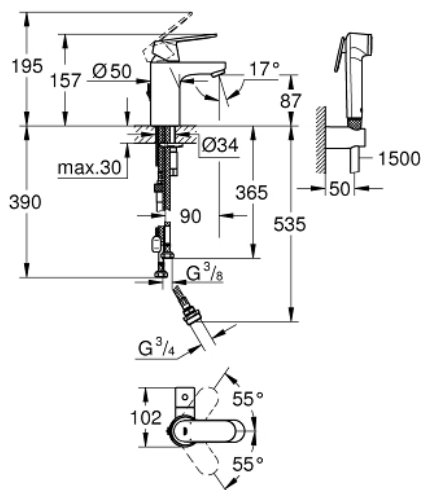

## 23 950 000 EUROSMART COSMOPOLITAN СМЕСИТЕЛЬ ОДНОРЫЧАЖНЫЙ ДЛЯ РАКОВИНЫ, DN 15 S-SIZE

### ОПИСАНИЕ ПРОДУКТА

- металлический рычаг
- GROHE SilkMove керамический картридж 35 мм
- регулировка расхода воды
- ограничитель температуры
- GROHE StarLight хромированное покрытие поверхности
- GROHE EcoJoy 4.0 л/мин
- GROHE FastFixation быстрая монтажная система
- со встроенным запорным клапаном
- цепочка
- гибкая подводка
- монтаж на одно отверстие
- с душевым набором, состоящим из
  - душа со встроенным переключателем
  - настенный держатель душа
  - душевой шланг

23 950 000 **EUROSMART COSMOPOLITAN СМЕСИТЕЛЬ ОДНОРЫЧАЖНЫЙ ДЛЯ  
РАКОВИНЫ, DN 15  
S-SIZE**

**ЗАПАСНЫЕ ЧАСТИ**

- 1: Рычаг (Order-nr. 46681000)
  - 2: Колпак (Order-nr. 46436000)
  - 3: Винтовая стяжка (Order-nr. 46460000)
  - 4: Картридж (Order-nr. 46374000)
  - 5: Аэратор (Order-nr. 48280000)
  - 6: Обратное резьбовое соединение (Order-nr. 46249000)
  - 7: Цепочка (Order-nr. 06815000)
  - 8: Обратный клапан (Order-nr. 08565000)
  - 9: Отсекающая ручка (Order-nr. 46768000)
  - 9.1: Переходник-защелка (Order-nr. 0538600M)
  - 10: керамический вентиль (Order-nr. 46318000)
  - 11: Ключ (Order-nr. 19332000)\*
  - 12: Монтажный ключ (Order-nr. 19017000)\*
- \* Optional accessories