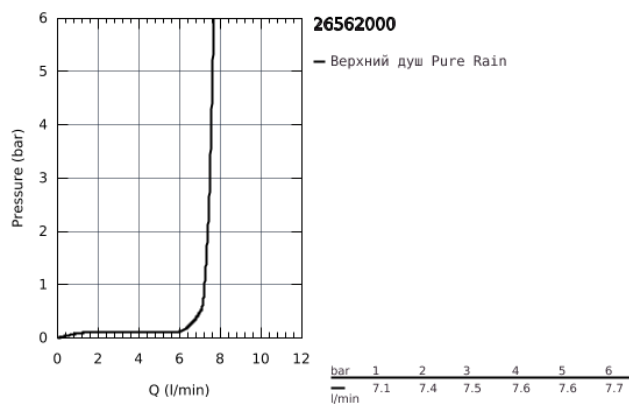

26 562 000 RAINSHOWER MONO 310 ВЕРХНИЙ ДУШ С ОДНИМ РЕЖИМОМ

ОПИСАНИЕ ПРОДУКТА

- GROHE PureRain
- хромированная душевая поверхность
- шаровый шарнир с углом поворота $\pm 10^\circ$
- резьбовое соединение 1/2"
- GROHE EcoJoy ограничитель расхода воды 9,5 л/мин
- GROHE DreamSpray превосходный поток воды
- GROHE StarLight хромированное покрытие поверхности
- SpeedClean система против известковых отложений
- внутренний охлаждающий канал для продолжительного срока службы
- может использоваться с проточным водонагревателем
- минимальное давление 1,0 бар

Certificate NF - Classement E01 C1 A1 U3

26 562 000 RAINSHOWER MONO 310 ВЕРХНИЙ ДУШ С ОДНИМ РЕЖИМОМ

26 562 000 **RAINSHOWER MONO 310 ВЕРХНИЙ ДУШ С ОДНИМ РЕЖИМОМ**

ЗАПАСНЫЕ ЧАСТИ

1: Уплотнение Ø18,5 x Ø12 x 2 (Order-nr. 0138900M)