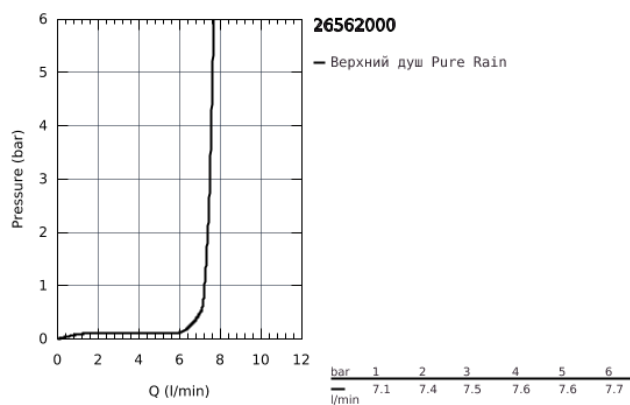

26 562 000 RAINSHOWER MONO 310 ВЕРХНИЙ ДУШ С ОДНИМ РЕЖИМОМ

ОПИСАНИЕ ПРОДУКТА

- GROHE PureRain
- хромированная душевая поверхность
- шаровый шарнир с углом поворота $\pm 10^\circ$
- резьбовое соединение 1/2"
- GROHE EcoJoy ограничитель расхода воды 9,5 л/мин
- GROHE DreamSpray превосходный поток воды
- GROHE StarLight хромированное покрытие поверхности
- SpeedClean система против известковых отложений
- внутренний охлаждающий канал для продолжительного срока службы
- может использоваться с проточным водонагревателем
- минимальное давление 1,0 бар

Certificate NF - Classement E01 C1 A1 U3

26 562 000 RAINSHOWER MONO 310 ВЕРХНИЙ ДУШ С ОДНИМ РЕЖИМОМ

26 562 000 **RAINSHOWER MONO 310 ВЕРХНИЙ ДУШ С ОДНИМ РЕЖИМОМ**

ЗАПАСНЫЕ ЧАСТИ

1: Уплотнение Ø18,5 x Ø12 x 2 (Order-nr. 0138900M)