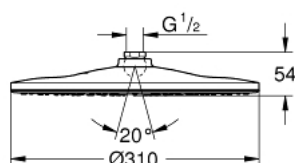

26 562 000 RAINSHOWER MONO 310 ВЕРХНИЙ ДУШ С ОДНИМ РЕЖИМОМ

ОПИСАНИЕ ПРОДУКТА

- GROHE PureRain
- хромированная душевая поверхность
- шаровый шарнир с углом поворота $\pm 10^\circ$
- резьбовое соединение 1/2"
- GROHE EcoJoy ограничитель расхода воды 9,5 л/мин
- GROHE DreamSpray превосходный поток воды
- GROHE StarLight хромированное покрытие поверхности
- SpeedClean система против известковых отложений
- внутренний охлаждающий канал для продолжительного срока службы
- может использоваться с проточным водонагревателем
- минимальное давление 1,0 бар

Certificate NF - Classement E01 C1 A1 U3

26 562 000 RAINSHOWER MONO 310 ВЕРХНИЙ ДУШ С ОДНИМ РЕЖИМОМ

26 562 000 **RAINSHOWER MONO 310 ВЕРХНИЙ ДУШ С ОДНИМ РЕЖИМОМ**

ЗАПАСНЫЕ ЧАСТИ

1: Уплотнение Ø18,5 x Ø12 x 2 (Order-nr. 0138900M)