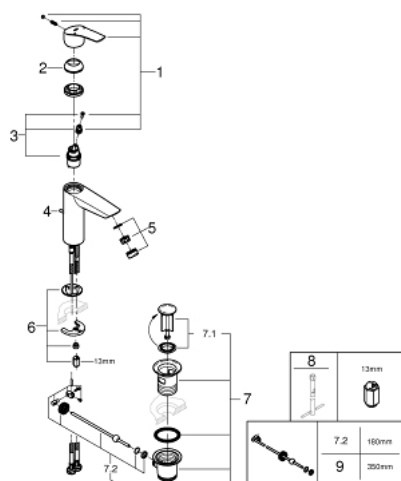

23 322 003 EUROSMART СМЕСИТЕЛЬ ОДНОРЫЧАЖНЫЙ ДЛЯ РАКОВИНЫ, DN 15 M-SIZE

ОПИСАНИЕ ПРОДУКТА

- монтаж на одно отверстие
- металлический рычаг
- GROHE SilkMove керамический картридж 28 мм
- регулировка расхода воды
- с ограничителем температуры
- GROHE StarLight хромированное покрытие поверхности
- GROHE EcoJoy - 5,7 л/мин
- GROHE Zero Изолированный водоток - вода не контактирует с металлами корпуса смесителя
- GROHE FastFixation система быстрого монтажа
- рычажный донный клапан 1 1/4"
- гибкая подводка
- профессиональная серия

23 322 003 EUROSMART СМЕСИТЕЛЬ ОДНОРЫЧАЖНЫЙ ДЛЯ РАКОВИНЫ, DN 15 M-SIZE

ЗАПАСНЫЕ ЧАСТИ

- 1: Рычаг (Order-nr. 48548000)
 - 2: Колпак (Order-nr. 46116000)
 - 3: Картридж (Order-nr. 48518000)
 - 4: lift rod US (Order-nr. 65936000)
 - 5: Аэратор (Order-nr. 48159000)
 - 6: Обратное резьбовое соединение (Order-nr. 46645000)
 - 7: Сливной гарнитур 1 1/4" (Order-nr. 28910000)
 - 7.1: Пробка (Order-nr. 07182000)
 - 7.2: Эксцентриковая тяга (Order-nr. 07052000)
 - 8: Монтажный ключ (Order-nr. 19017000)*
 - 9: Эксцентриковая тяга (Order-nr. 07341000)*
- * Optional accessories