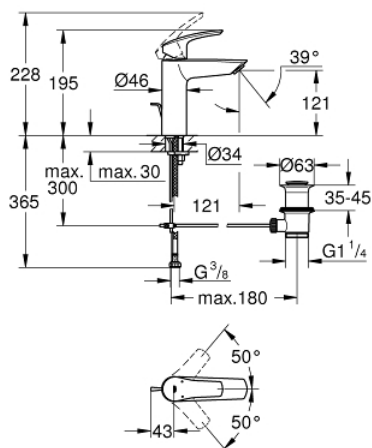

23 322 003 EUROSMART СМЕСИТЕЛЬ ОДНОРЫЧАЖНЫЙ ДЛЯ РАКОВИНЫ, DN 15 M-SIZE

ОПИСАНИЕ ПРОДУКТА

- монтаж на одно отверстие
- металлический рычаг
- GROHE SilkMove керамический картридж 28 мм
- регулировка расхода воды
- с ограничителем температуры
- GROHE StarLight хромированное покрытие поверхности
- GROHE EcoJoy - 5,7 л/мин
- GROHE Zero Изолированный водоток - вода не контактирует с металлами корпуса смесителя
- GROHE FastFixation система быстрого монтажа
- рычажный донный клапан 1 1/4"
- гибкая подводка
- профессиональная серия

23 322 003 EUROSMART СМЕСИТЕЛЬ ОДНОРЫЧАЖНЫЙ ДЛЯ РАКОВИНЫ, DN 15 M-SIZE

ЗАПАСНЫЕ ЧАСТИ

- 1: Рычаг (Order-nr. 48548000)
 - 2: Колпак (Order-nr. 46116000)
 - 3: Картридж (Order-nr. 48518000)
 - 4: lift rod US (Order-nr. 65936000)
 - 5: Аэратор (Order-nr. 48159000)
 - 6: Обратное резьбовое соединение (Order-nr. 46645000)
 - 7: Сливной гарнитур 1 1/4" (Order-nr. 28910000)
 - 7.1: Пробка (Order-nr. 07182000)
 - 7.2: Эксцентриковая тяга (Order-nr. 07052000)
 - 8: Монтажный ключ (Order-nr. 19017000)*
 - 9: Эксцентриковая тяга (Order-nr. 07341000)*
- * Optional accessories