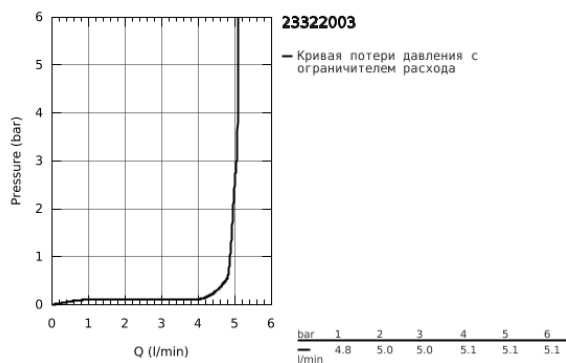

23 322 003 EUROSMART СМЕСИТЕЛЬ ОДНОРЫЧАЖНЫЙ ДЛЯ РАКОВИНЫ, DN 15 M-SIZE

ОПИСАНИЕ ПРОДУКТА

- монтаж на одно отверстие
- металлический рычаг
- GROHE SilkMove керамический картридж 28 мм
- регулировка расхода воды
- с ограничителем температуры
- GROHE StarLight хромированное покрытие поверхности
- GROHE EcoJoy - 5,7 л/мин
- GROHE Zero Изолированный водоток - вода не контактирует с металлами корпуса смесителя
- GROHE FastFixation система быстрого монтажа
- рычажный донный клапан 1 1/4"
- гибкая подводка
- профессиональная серия

23 322 003 EUROSMART СМЕСИТЕЛЬ ОДНОРЫЧАЖНЫЙ ДЛЯ РАКОВИНЫ, DN 15 M-SIZE

ЗАПАСНЫЕ ЧАСТИ

- 1: Рычаг (Order-nr. 48548000)
 - 2: Колпак (Order-nr. 46116000)
 - 3: Картридж (Order-nr. 48518000)
 - 4: lift rod US (Order-nr. 65936000)
 - 5: Аэратор (Order-nr. 48159000)
 - 6: Обратное резьбовое соединение (Order-nr. 46645000)
 - 7: Сливной гарнитур 1 1/4" (Order-nr. 28910000)
 - 7.1: Пробка (Order-nr. 07182000)
 - 7.2: Эксцентриковая тяга (Order-nr. 07052000)
 - 8: Монтажный ключ (Order-nr. 19017000)*
 - 9: Эксцентриковая тяга (Order-nr. 07341000)*
- * Optional accessories