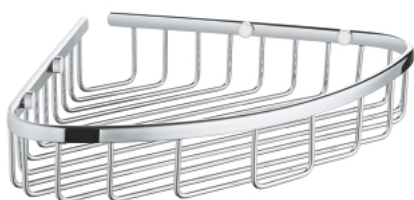

40 663 001 **BAUCOSMOPOLITAN ПОЛОЧКА-РЕШЕТКА**

**ОПИСАНИЕ ПРОДУКТА**

- металл
- для углового монтажа
- большая
- Шурупы и дюбели в комплекте