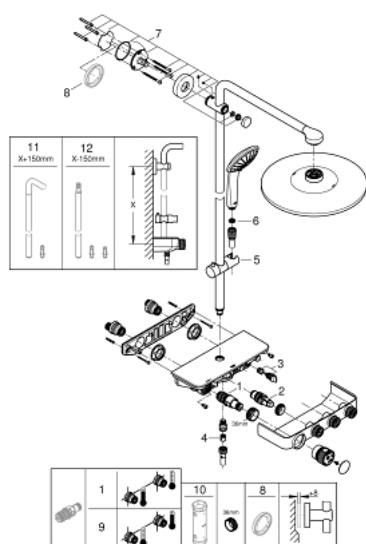

### ЗАПАСНЫЕ ЧАСТИ

- 1: Компактный термостатический картридж 1/2" (Order-nr. 47439000)
  - 2: Картридж (Order-nr. 48297000)
  - 3: Обратный клапан (Order-nr. 49069000)
  - 4: Обратный клапан (Order-nr. 08565000)
  - 5: Скользящий элемент (Order-nr. 48177000)
  - 6: Сетка (Order-nr. 0700200M)
  - 7: Держатель душевой штанги (Order-nr. 48279000)
  - 8: Шайба выравнивания (Order-nr. 27180000)\*
  - 9: GROHE TurboStat картридж 1/2" (Order-nr. 47175000)\*
  - 10: Ключ (Order-nr. 49059000)\*
  - 11: Душевая штанга для переоснащения (Order-nr. 48497000)\*
  - 12: Душевая штанга для переоснащения (Order-nr. 48498000)\*
- \* Optional accessories