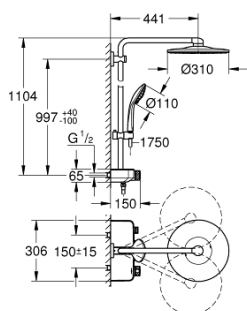

### ОПИСАНИЕ ПРОДУКТА (1/2)

- в комплект входят:
- горизонтальный душевой кронштейн 450 мм
- регулируемое верхнее крепление к стене для удобства монтажа в уже существующие отверстия
- термостат внешнего монтажа SmartControl
- выбор между:
- Rainshower SmartActive 310 Верхний душ
- 2 вида струи:
- GROHE PureRain, ActiveRain
- Euphoria 110 Massage Ручной душ, белая душевая поверхность (27 221 001)
- 3 вида струй:
- Rain, SmartRain, Massage
- регулируется по высоте с помощью скользящего элемента
- душевой шланг 1750 мм (28 388 000)
- GROHE DreamSpray превосходный поток воды
- GROHE StarLight хромированное покрытие поверхности
- GROHE CoolTouch Полностью исключается вероятность ожога о внешнюю поверхность смесителя
- GROHE TurboStat компактный картридж с восковым термoelementом
- ProGrip эргономичные рукоятки с рифленой поверхностью
- GROHE EcoJoy Технология совершенного потока при уменьшенном расходе воды
- GROHE SafeStop стопор безопасности при 38°C
- GROHE SafeStop Plus опционно ограничитель температуры на 43°C, включен
- SmartControl нажать для вкл/выкл, повернуть для увеличения напора воды от режима EcoJoy до максимального напора воды
- встроенная полочка GROHE EasyReach
- SpeedClean система против известковых отложений
- внутренний охлаждающий канал для продолжительного срока службы