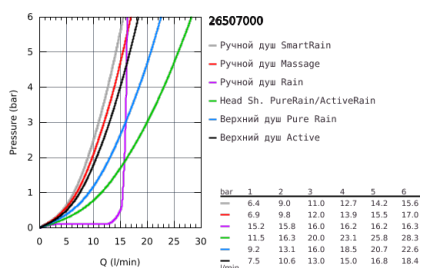

### ОПИСАНИЕ ПРОДУКТА (1/2)

- в комплект входят:
- горизонтальный душевой кронштейн 450 мм
- регулируемое верхнее крепление к стене для удобства монтажа в уже существующие отверстия
- термостат внешнего монтажа SmartControl
- выбор между:
- Rainshower SmartActive 310 Верхний душ
- 2 вида струи:
- GROHE PureRain, ActiveRain
- Euphoria 110 Massage Ручной душ, белая душевая поверхность (27 221 001)
- 3 вида струй:
- Rain, SmartRain, Massage
- регулируется по высоте с помощью скользящего элемента
- душевой шланг 1750 мм (28 388 000)
- GROHE DreamSpray превосходный поток воды
- GROHE StarLight хромированное покрытие поверхности
- GROHE CoolTouch Полностью исключается вероятность ожога о внешнюю поверхность смесителя
- GROHE TurboStat компактный картридж с восковым термoelementом
- ProGrip эргономичные рукоятки с рифленой поверхностью
- GROHE EcoJoy Технология совершенного потока при уменьшенном расходе воды
- GROHE SafeStop стопор безопасности при 38°C
- GROHE SafeStop Plus опционно ограничитель температуры на 43°C, включен
- SmartControl нажать для вкл/выкл, повернуть для увеличения напора воды от режима EcoJoy до максимального напора воды
- встроенная полочка GROHE EasyReach
- SpeedClean система против известковых отложений
- внутренний охлаждающий канал для продолжительного срока службы