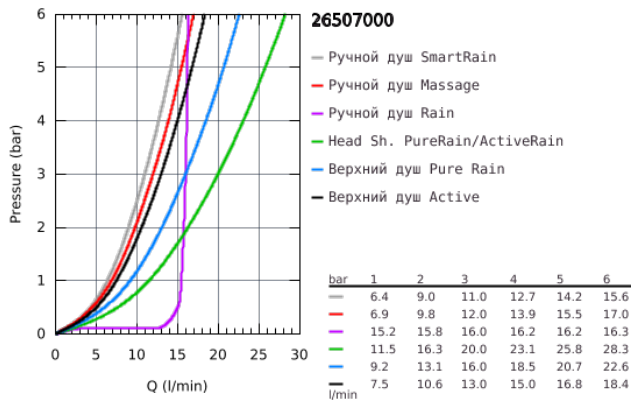

26 507 000 EUPHORIA SMARTCONTROL SYSTEM 310 DUO ДУШЕВАЯ СИСТЕМА С ТЕРМОСТАТОМ ДЛЯ НАСТЕННОГО МОНТАЖА

ОПИСАНИЕ ПРОДУКТА (2/2)

- Twistfree против перекручивания шланга
- совместим с проточным водонагревателем только выше 18 кВт/ч, а также с накопительным водонагревателем (см. Техническую информацию)
- минимальный расход воды 7л/мин

Certificate NF - Classement E1/1 C1 A1 U3