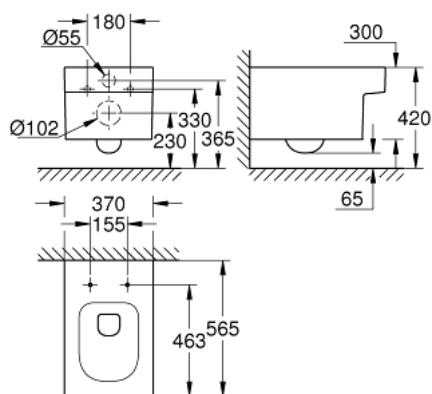

39 245 00H КЕРАМИКА СУБЕ ПОДВЕСНОЙ УНИТАЗ

ОПИСАНИЕ ПРОДУКТА

- для бачка скрытого монтажа
- горизонтальный выпуск
- омыв всей окружности чаши
- безободковый
- объем смыва 3/4.5 л
- с креплением
- санитарная керамика
- полностью скрытые невидимые крепления
- Износостойкое покрытие PureGuard и анти-бактериальное глазирование
- для сиденья с крышкой для унитаза 39 488 000 (с механизмом плавного закрытия)