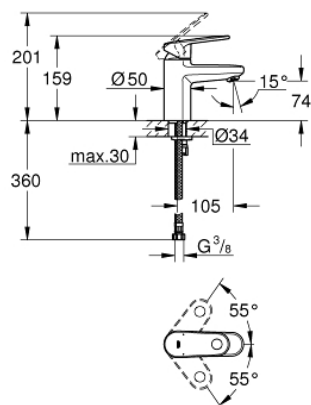

## 33 163 002 EUROPLUS СМЕСИТЕЛЬ ОДНОРЫЧАЖНЫЙ ДЛЯ РАКОВИНЫ, DN 15 S-SIZE

### ОПИСАНИЕ ПРОДУКТА

- монтаж на одно отверстие
- металлический рычаг
- GROHE SilkMove керамический картридж 35 мм
- регулировка расхода воды
- возможность установки мин. расхода 2,5 л/мин.
- ограничитель температуры
- GROHE StarLight хромированное покрытие поверхности
- GROHE FastFixation быстрая монтажная система
- аэратор с функцией SpeedClean
- гладкий корпус
- гибкая подводка

33 163 002 EUROPLUS СМЕСИТЕЛЬ ОДНОРЫЧАЖНЫЙ ДЛЯ РАКОВИНЫ, DN 15  
S-SIZE