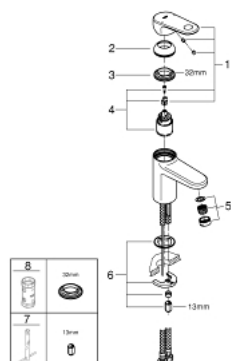

### ОПИСАНИЕ ПРОДУКТА

- монтаж на одно отверстие
- металлический рычаг
- GROHE SilkMove керамический картридж 35 мм
- регулировка расхода воды
- возможность установки мин. расхода 2,5 л/мин.
- ограничитель температуры
- GROHE StarLight хромированное покрытие поверхности
- GROHE FastFixation быстрая монтажная система
- аэратор с функцией SpeedClean
- гладкий корпус
- гибкая подводка

33 163 002 EUROPLUS СМЕСИТЕЛЬ ОДНОРЫЧАЖНЫЙ ДЛЯ РАКОВИНЫ, DN 15  
S-SIZE

## 33 163 002 EUROPLUS СМЕСИТЕЛЬ ОДНОРЫЧАЖНЫЙ ДЛЯ РАКОВИНЫ, DN 15 S-SIZE

### ЗАПАСНЫЕ ЧАСТИ

- 1: Рычаг (Order-nr. 46647000)
  - 2: Колпак (Order-nr. 46492000)
  - 3: Винтовая стяжка (Order-nr. 46460000)
  - 4: Картридж (Order-nr. 46374000)
  - 5: Регулятор струи (Order-nr. 64447000)
  - 6: Обратное резьбовое соединение (Order-nr. 46645000)
  - 7: Монтажный ключ (Order-nr. 19017000)\*
  - 8: Ключ (Order-nr. 19332000)\*
- \* Optional accessories