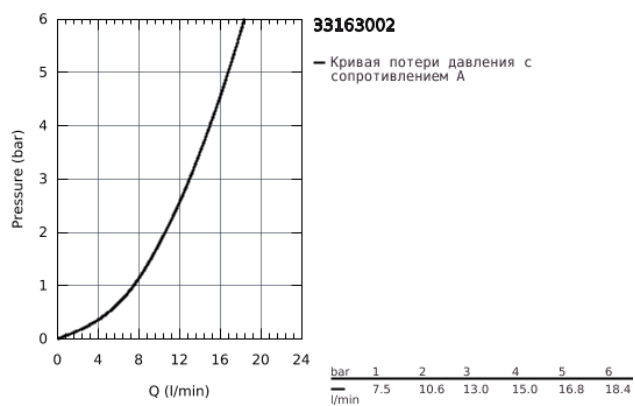

## 33 163 002 EUROPLUS СМЕСИТЕЛЬ ОДНОРЫЧАЖНЫЙ ДЛЯ РАКОВИНЫ, DN 15 S-SIZE

33 163 002 EUROPLUS СМЕСИТЕЛЬ ОДНОРЫЧАЖНЫЙ ДЛЯ РАКОВИНЫ, DN 15  
S-SIZE