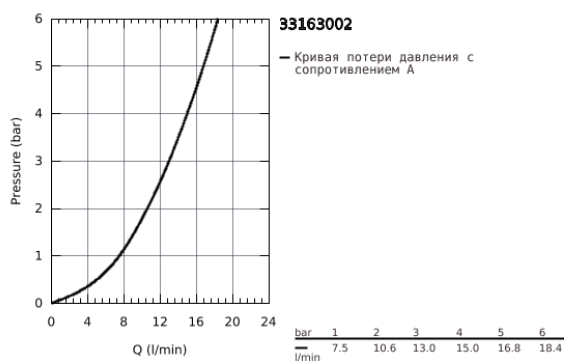

## 33 163 002 EUROPLUS СМЕСИТЕЛЬ ОДНОРЫЧАЖНЫЙ ДЛЯ РАКОВИНЫ, DN 15 S-SIZE

33 163 002 EUROPLUS СМЕСИТЕЛЬ ОДНОРЫЧАЖНЫЙ ДЛЯ РАКОВИНЫ, DN 15  
S-SIZE