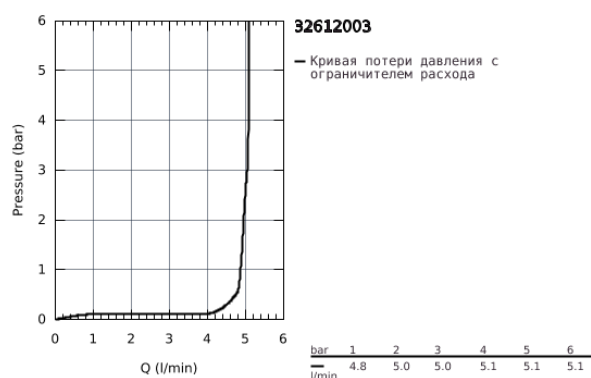

32 612 003 GROHE PLUS СМЕСИТЕЛЬ ОДНОРЫЧАЖНЫЙ ДЛЯ РАКОВИНЫ, DN 15 S-SIZE

ОПИСАНИЕ ПРОДУКТА

- монтаж на одно отверстие
- металлический рычаг
- GROHE SilkMove керамический картридж 28 мм
- с ограничителем температуры
- GROHE StarLight хромированное покрытие поверхности
- GROHE EcoJoy SpeedClean аэратор с ограничением расхода воды 5,7 л/мин
- GROHE AquaGuide регулируемый аэратор
- GROHE FastFixation Plus Система монтажа
- рычажный донный клапан 1 1/4"
- гибкая подводка

32 612 003 GROHE PLUS СМЕСИТЕЛЬ ОДНОРЫЧАЖНЫЙ ДЛЯ РАКОВИНЫ, DN 15 S-SIZE

ЗАПАСНЫЕ ЧАСТИ

- 1: Рычаг (Order-nr. 48452000)
 - 2: Крепежное кольцо (Order-nr. 07419000)
 - 3: Картридж (Order-nr. 46580000)
 - 4: Тяга (Order-nr. 46739000)
 - 5: Аэратор (Order-nr. 48449000)
 - 6: Обратное резьбовое соединение (Order-nr. 46645000)
 - 7: Сливной гарнитур 1 1/4" (Order-nr. 28910000)
 - 7.1: Пробка (Order-nr. 07182000)
 - 7.2: Эксцентриковая тяга (Order-nr. 07052000)
 - 8: Эксцентриковая тяга (Order-nr. 07341000)*
 - 9: Монтажный ключ (Order-nr. 19017000)*
- * Optional accessories