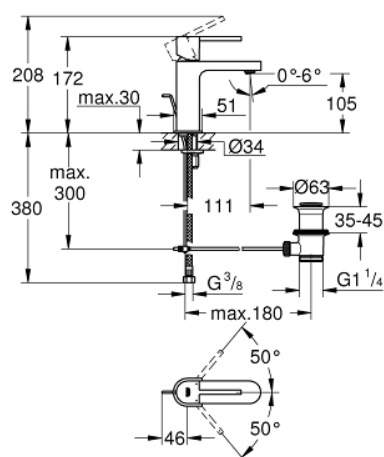

32 612 003 GROHE PLUS СМЕСИТЕЛЬ ОДНОРЫЧАЖНЫЙ ДЛЯ РАКОВИНЫ, DN 15 S-SIZE

ОПИСАНИЕ ПРОДУКТА

- монтаж на одно отверстие
- металлический рычаг
- GROHE SilkMove керамический картридж 28 мм
- с ограничителем температуры
- GROHE StarLight хромированное покрытие поверхности
- GROHE EcoJoy SpeedClean аэратор с ограничением расхода воды 5,7 л/мин
- GROHE AquaGuide регулируемый аэратор
- GROHE FastFixation Plus Система монтажа
- рычажный донный клапан 1 1/4"
- гибкая подводка

32 612 003 GROHE PLUS СМЕСИТЕЛЬ ОДНОРЫЧАЖНЫЙ ДЛЯ РАКОВИНЫ, DN 15 S-SIZE

ЗАПАСНЫЕ ЧАСТИ

- 1: Рычаг (Order-nr. 48452000)
 - 2: Крепежное кольцо (Order-nr. 07419000)
 - 3: Картридж (Order-nr. 46580000)
 - 4: Тяга (Order-nr. 46739000)
 - 5: Аэратор (Order-nr. 48449000)
 - 6: Обратное резьбовое соединение (Order-nr. 46645000)
 - 7: Сливной гарнитур 1 1/4" (Order-nr. 28910000)
 - 7.1: Пробка (Order-nr. 07182000)
 - 7.2: Эксцентриковая тяга (Order-nr. 07052000)
 - 8: Эксцентриковая тяга (Order-nr. 07341000)*
 - 9: Монтажный ключ (Order-nr. 19017000)*
- * Optional accessories