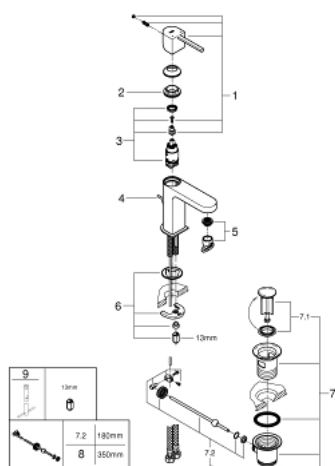

32 612 003 GROHE PLUS СМЕСИТЕЛЬ ОДНОРЫЧАЖНЫЙ ДЛЯ РАКОВИНЫ, DN 15 S-SIZE

ОПИСАНИЕ ПРОДУКТА

- монтаж на одно отверстие
- металлический рычаг
- GROHE SilkMove керамический картридж 28 мм
- с ограничителем температуры
- GROHE StarLight хромированное покрытие поверхности
- GROHE EcoJoy SpeedClean аэратор с ограничением расхода воды 5,7 л/мин
- GROHE AquaGuide регулируемый аэратор
- GROHE FastFixation Plus Система монтажа
- рычажный донный клапан 1 1/4"
- гибкая подводка

32 612 003 GROHE PLUS СМЕСИТЕЛЬ ОДНОРЫЧАЖНЫЙ ДЛЯ РАКОВИНЫ, DN 15 S-SIZE

ЗАПАСНЫЕ ЧАСТИ

- 1: Рычаг (Order-nr. 48452000)
 - 2: Крепежное кольцо (Order-nr. 07419000)
 - 3: Картридж (Order-nr. 46580000)
 - 4: Тяга (Order-nr. 46739000)
 - 5: Аэратор (Order-nr. 48449000)
 - 6: Обратное резьбовое соединение (Order-nr. 46645000)
 - 7: Сливной гарнитур 1 1/4" (Order-nr. 28910000)
 - 7.1: Пробка (Order-nr. 07182000)
 - 7.2: Эксцентриковая тяга (Order-nr. 07052000)
 - 8: Эксцентриковая тяга (Order-nr. 07341000)*
 - 9: Монтажный ключ (Order-nr. 19017000)*
- * Optional accessories