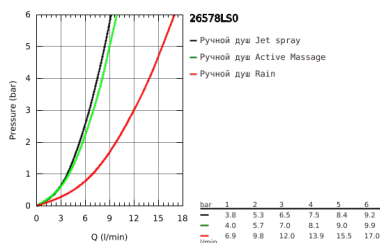

26 578 LS0 RAINSHOWER SMARTACTIVE 130 ДУШЕВОЙ ГАРНИТУР, 3 ВИДА СТРУЙ

ОПИСАНИЕ ПРОДУКТА

- в комплект входят:
- Rainshower SmartActive 130 Ручной душ (26 544)
- белая душевая поверхность
- душевая штанга 900 мм
- с металлическими настенными креплениями
- душевой шланг 1750 мм (28 388 000)
- GROHE EasyReach полочка
- GROHE DreamSpray превосходный поток воды
- GROHE StarLight хромированное покрытие поверхности
- GROHE FastFixation Plus (регулируемое расстояние между настенными креплениями штанги позволяет использовать для монтажа уже имеющиеся отверстия в стене)
- GROHE TileFix регулируемая глубина верхнего и нижнего креплений
- SpeedClean система против известковых отложений
- внутренний охлаждающий канал для продолжительного срока службы
- Twistfree против перекручивания шланга
- может использоваться с проточным водонагревателем