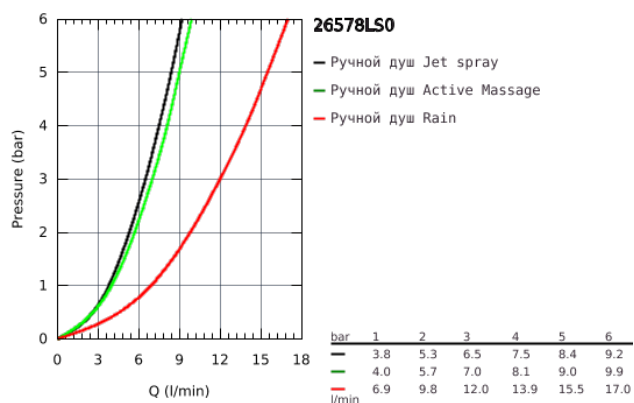

26 578 LS0 RAINSHOWER SMARTACTIVE 130 ДУШЕВОЙ ГАРНИТУР, 3 ВИДА СТРУЙ