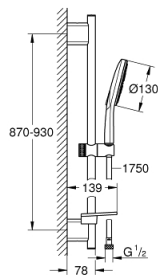

26 578 LS0 RAINSHOWER SMARTACTIVE 130 ДУШЕВОЙ ГАРНИТУР, 3 ВИДА СТРУЙ

ОПИСАНИЕ ПРОДУКТА

- в комплект входят:
- Rainshower SmartActive 130 Ручной душ (26 544)
- белая душевая поверхность
- душевая штанга 900 мм
- с металлическими настенными креплениями
- душевой шланг 1750 мм (28 388 000)
- GROHE EasyReach полочка
- GROHE DreamSpray превосходный поток воды
- GROHE StarLight хромированное покрытие поверхности
- GROHE FastFixation Plus (регулируемое расстояние между настенными креплениями штанги позволяет использовать для монтажа уже имеющиеся отверстия в стене)
- GROHE TileFix регулируемая глубина верхнего и нижнего креплений
- SpeedClean система против известковых отложений
- внутренний охлаждающий канал для продолжительного срока службы
- Twistfree против перекручивания шланга
- может использоваться с проточным водонагревателем

26 578 LS0 RAINSHOWER SMARTACTIVE 130 ДУШЕВОЙ ГАРНИТУР, 3 ВИДА СТРУЙ

26 578 LS0 RAINSHOWER SMARTACTIVE 130 ДУШЕВОЙ ГАРНИТУР, 3 ВИДА СТРУЙ

ЗАПАСНЫЕ ЧАСТИ

- 1: Держатель душевой штанги (Order-nr. 48425000)
- 2: Скользящий элемент (Order-nr. 48424000)
- 3: Мыльница (Order-nr. 48426000)
- 4: Сетка (Order-nr. 0700200M)