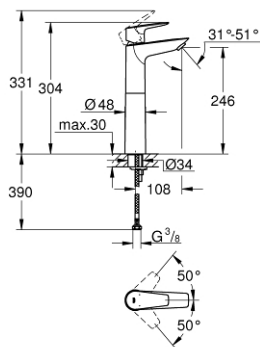

23 761 001 BAUEDGE СМЕСИТЕЛЬ ОДНОРЫЧАЖНЫЙ ДЛЯ РАКОВИНЫ DN 15 XL-SIZE

ОПИСАНИЕ ПРОДУКТА

- для отдельностоящих раковин
- монтаж на одно отверстие
- металлический рычаг
- GROHE Longlife керамический картридж 28 мм
- с ограничителем температуры
- GROHE StarLight хромированное покрытие поверхности
- GROHE Zero Изолированный водоток - вода не контактирует с металлами корпуса смесителя
- GROHE EcoJoy - 5,7 л/мин
- система быстрого монтажа
- гладкий корпус
- гибкая подводка
- профессиональная серия

23 761 001 BAUEDGE СМЕСИТЕЛЬ ОДНОРЫЧАЖНЫЙ ДЛЯ РАКОВИНЫ DN 15 XL-SIZE

ЗАПАСНЫЕ ЧАСТИ

- 1: Картридж (Order-nr. 48518000)
 - 2: Регулятор струи (Order-nr. 46837000)
 - 3: Обратное резьбовое соединение (Order-nr. 46249000)
 - 4: Сливной нажимной гарнитур (Order-nr. 65807000)*
 - 5: Монтажный ключ (Order-nr. 19017000)*
- * Optional accessories