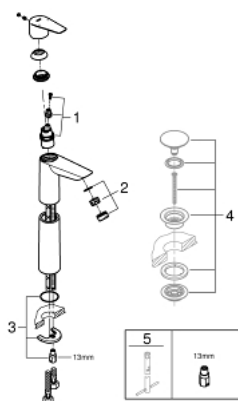

23 761 001 BAUEDGE СМЕСИТЕЛЬ ОДНОРЫЧАЖНЫЙ ДЛЯ РАКОВИНЫ DN 15 XL-SIZE

ОПИСАНИЕ ПРОДУКТА

- для отдельностоящих раковин
- монтаж на одно отверстие
- металлический рычаг
- GROHE Longlife керамический картридж 28 мм
- с ограничителем температуры
- GROHE StarLight хромированное покрытие поверхности
- GROHE Zero Изолированный водоток - вода не контактирует с металлами корпуса смесителя
- GROHE EcoJoy - 5,7 л/мин
- система быстрого монтажа
- гладкий корпус
- гибкая подводка
- профессиональная серия

23 761 001 BAUEDGE СМЕСИТЕЛЬ ОДНОРЫЧАЖНЫЙ ДЛЯ РАКОВИНЫ DN 15 XL-SIZE

ЗАПАСНЫЕ ЧАСТИ

- 1: Картридж (Order-nr. 48518000)
 - 2: Регулятор струи (Order-nr. 46837000)
 - 3: Обратное резьбовое соединение (Order-nr. 46249000)
 - 4: Сливной нажимной гарнитур (Order-nr. 65807000)*
 - 5: Монтажный ключ (Order-nr. 19017000)*
- * Optional accessories