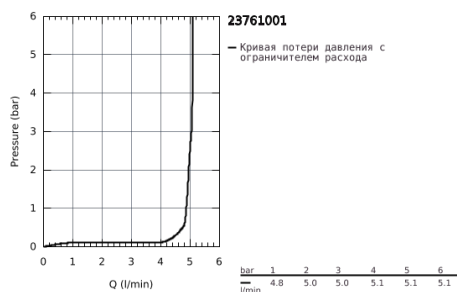

23 761 001 BAUEDGE СМЕСИТЕЛЬ ОДНОРЫЧАЖНЫЙ ДЛЯ РАКОВИНЫ DN 15 XL-SIZE

ОПИСАНИЕ ПРОДУКТА

- для отдельностоящих раковин
- монтаж на одно отверстие
- металлический рычаг
- GROHE Longlife керамический картридж 28 мм
- с ограничителем температуры
- GROHE StarLight хромированное покрытие поверхности
- GROHE Zero Изолированный водоток - вода не контактирует с металлами корпуса смесителя
- GROHE EcoJoy - 5,7 л/мин
- система быстрого монтажа
- гладкий корпус
- гибкая подводка
- профессиональная серия

23 761 001 BAUEDGE СМЕСИТЕЛЬ ОДНОРЫЧАЖНЫЙ ДЛЯ РАКОВИНЫ DN 15 XL-SIZE

ЗАПАСНЫЕ ЧАСТИ

- 1: Картридж (Order-nr. 48518000)
 - 2: Регулятор струи (Order-nr. 46837000)
 - 3: Обратное резьбовое соединение (Order-nr. 46249000)
 - 4: Сливной нажимной гарнитур (Order-nr. 65807000)*
 - 5: Монтажный ключ (Order-nr. 19017000)*
- * Optional accessories