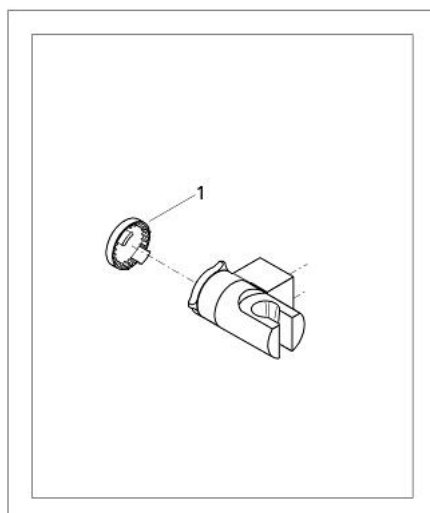

28 623 000 RELEXA НАСТЕННЫЙ ДЕРЖАТЕЛЬ

ОПИСАНИЕ ПРОДУКТА

- регулируемый
- GROHE StarLight хромированное покрытие поверхности

28 623 000 RELEXA НАСТЕННЫЙ ДЕРЖАТЕЛЬ

ЗАПАСНЫЕ ЧАСТИ

1: Заглушка (Order-nr. 45652P00)