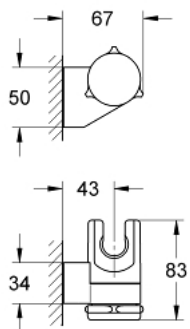

28 623 000 RELEXA НАСТЕННЫЙ ДЕРЖАТЕЛЬ

ОПИСАНИЕ ПРОДУКТА

- регулируемый
- GROHE StarLight хромированное покрытие поверхности

28 623 000 RELEXA НАСТЕННЫЙ ДЕРЖАТЕЛЬ

ЗАПАСНЫЕ ЧАСТИ

1: Заглушка (Order-nr. 45652P00)