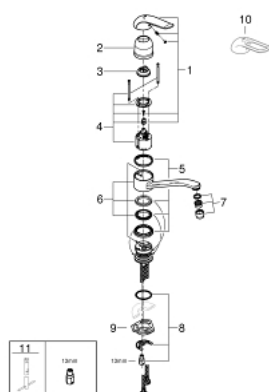

32 787 000 EUROECO SPECIAL СМЕСИТЕЛЬ ОДНОРЫЧАЖНЫЙ ДЛЯ МОЙКИ, DN 15

ОПИСАНИЕ ПРОДУКТА

- монтаж на одно отверстие
- GROHE StarLight хромированное покрытие поверхности
- GROHE SilkMove керамический картридж Ø 46 мм
- GROHE EcoJoy Технология совершенного потока при уменьшенном расходе воды
- регулировка расхода воды
- настраиваемый ограничитель температуры
- ламинарный преобразователь потока - 9 л/мин
- поворотный трубкообразный излив
- длина рычага 120 мм
- гибкая подводка

32 787 000 EUROECO SPECIAL СМЕСИТЕЛЬ ОДНОРЫЧАЖНЫЙ ДЛЯ МОЙКИ, DN 15

ЗАПАСНЫЕ ЧАСТИ

- 1: рычаг 120 мм (Order-nr. 46688000)
- 2: Колпак (Order-nr. 01734000)
- 3: Ограничитель температуры (Order-nr. 46375000)
- 4: Картридж (Order-nr. 46048000)
- 5: Комплект уплотнений (Order-nr. 46077000)
- 6: Излив трубки 230x130 (Order-nr. 06410000)
- 7: Регулятор струи (Order-nr. 13959000)
- 8: Обратное резьбовое соединение (Order-nr. 46249000)
- 9: Стабилизирующая плашка (Order-nr. 05334000)
- 10: рычаг 115 мм (Order-nr. 32870000)*
- 11: Монтажный ключ (Order-nr. 19017000)*