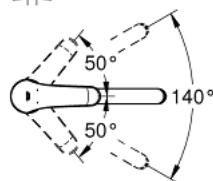

32 787 000 EUROECO SPECIAL СМЕСИТЕЛЬ ОДНОРЫЧАЖНЫЙ ДЛЯ МОЙКИ, DN 15

ОПИСАНИЕ ПРОДУКТА

- монтаж на одно отверстие
- GROHE StarLight хромированное покрытие поверхности
- GROHE SilkMove керамический картридж Ø 46 мм
- GROHE EcoJoy Технология совершенного потока при уменьшенном расходе воды
- регулировка расхода воды
- настраиваемый ограничитель температуры
- ламинарный преобразователь потока - 9 л/мин
- поворотный трубкообразный излив
- длина рычага 120 мм
- гибкая подводка

32 787 000 EUROECO SPECIAL СМЕСИТЕЛЬ ОДНОРЫЧАЖНЫЙ ДЛЯ МОЙКИ, DN 15

ЗАПАСНЫЕ ЧАСТИ

- 1: рычаг 120 мм (Order-nr. 46688000)
- 2: Колпак (Order-nr. 01734000)
- 3: Ограничитель температуры (Order-nr. 46375000)
- 4: Картридж (Order-nr. 46048000)
- 5: Комплект уплотнений (Order-nr. 46077000)
- 6: Излив трубки 230x130 (Order-nr. 06410000)
- 7: Регулятор струи (Order-nr. 13959000)
- 8: Обратное резьбовое соединение (Order-nr. 46249000)
- 9: Стабилизирующая плашка (Order-nr. 05334000)
- 10: рычаг 115 мм (Order-nr. 32870000)*
- 11: Монтажный ключ (Order-nr. 19017000)*