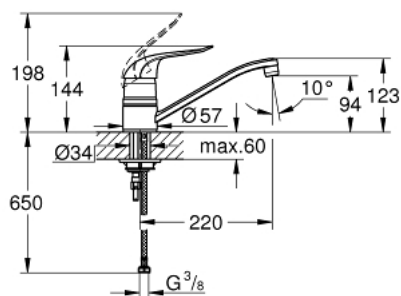

32 787 000 EUROECO SPECIAL СМЕСИТЕЛЬ ОДНОРЫЧАЖНЫЙ ДЛЯ МОЙКИ, DN 15

ОПИСАНИЕ ПРОДУКТА

- монтаж на одно отверстие
- GROHE StarLight хромированное покрытие поверхности
- GROHE SilkMove керамический картридж Ø 46 мм
- GROHE EcoJoy Технология совершенного потока при уменьшенном расходе воды
- регулировка расхода воды
- настраиваемый ограничитель температуры
- ламинарный преобразователь потока - 9 л/мин
- поворотный трубкообразный излив
- длина рычага 120 мм
- гибкая подводка

32 787 000 EUROECO SPECIAL СМЕСИТЕЛЬ ОДНОРЫЧАЖНЫЙ ДЛЯ МОЙКИ, DN 15

ЗАПАСНЫЕ ЧАСТИ

- 1: рычаг 120 мм (Order-nr. 46688000)
- 2: Колпак (Order-nr. 01734000)
- 3: Ограничитель температуры (Order-nr. 46375000)
- 4: Картридж (Order-nr. 46048000)
- 5: Комплект уплотнений (Order-nr. 46077000)
- 6: Излив трубки 230x130 (Order-nr. 06410000)
- 7: Регулятор струи (Order-nr. 13959000)
- 8: Обратное резьбовое соединение (Order-nr. 46249000)
- 9: Стабилизирующая плашка (Order-nr. 05334000)
- 10: рычаг 115 мм (Order-nr. 32870000)*
- 11: Монтажный ключ (Order-nr. 19017000)*