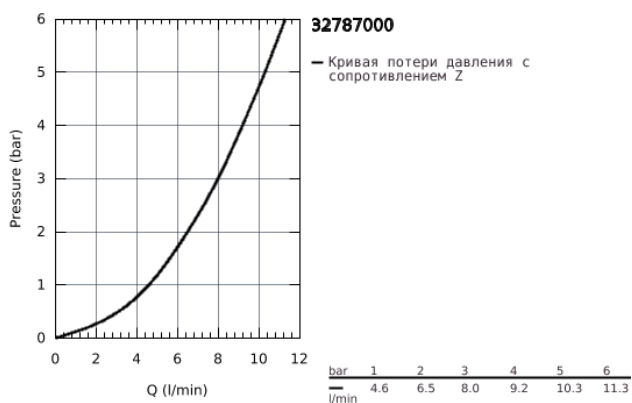

32 787 000 EUROECO SPECIAL СМЕСИТЕЛЬ ОДНОРЫЧАЖНЫЙ ДЛЯ МОЙКИ, DN 15

ОПИСАНИЕ ПРОДУКТА

- монтаж на одно отверстие
- GROHE StarLight хромированное покрытие поверхности
- GROHE SilkMove керамический картридж Ø 46 мм
- GROHE EcoJoy Технология совершенного потока при уменьшенном расходе воды
- регулировка расхода воды
- настраиваемый ограничитель температуры
- ламинарный преобразователь потока - 9 л/мин
- поворотный трубкообразный излив
- длина рычага 120 мм
- гибкая подводка