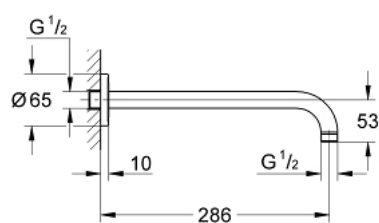

28 576 000 RAINSHOWER ДУШЕВОЙ КРОНШТЕЙН 286 ММ

ОПИСАНИЕ ПРОДУКТА

- металл
- резьбовое соединение 1/2"
- для любых верхних душевых Rainshower кроме Rainshower 400 mm
- GROHE StarLight хромированное покрытие поверхности

28 576 000 **RAINSHOWER ДУШЕВОЙ КРОНШТЕЙН 286 ММ**

ЗАПАСНЫЕ ЧАСТИ

1: Розетка (Order-nr. 11741000)