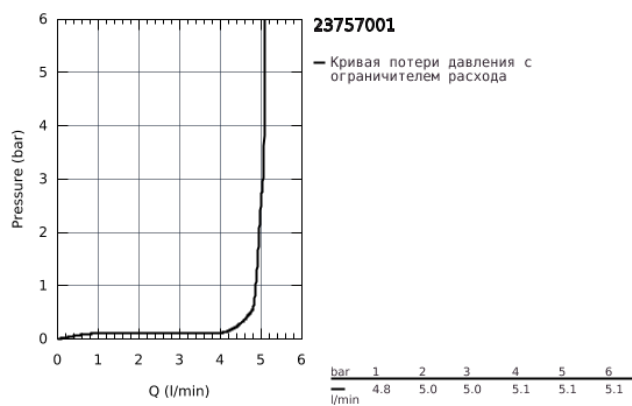

23 757 001 **BAUEDGE СМЕСИТЕЛЬ ОДНОРЫЧАЖНЫЙ ДЛЯ РАКОВИНЫ, DN 15
S-SIZE**