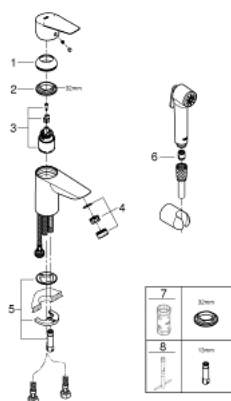

23 757 001 BAUEDGE СМЕСИТЕЛЬ ОДНОРЫЧАЖНЫЙ ДЛЯ РАКОВИНЫ, DN 15 S-SIZE

ОПИСАНИЕ ПРОДУКТА

- монтаж на одно отверстие
- GROHE Longlife керамический картридж 35 мм
- с ограничителем температуры
- GROHE StarLight хромированное покрытие поверхности
- GROHE EcoJoy - 5,7 л/мин
- система быстрого монтажа
- гладкий корпус
- гибкая подводка
- с душевым набором, состоящим из
- душа со встроенным переключателем
- настенный держатель душа
- душевой шланг
- душевой шланг 1500 мм 1/2" x 1/2"
- профессиональная серия

23 757 001 **BAUEDGE СМЕСИТЕЛЬ ОДНОРЫЧАЖНЫЙ ДЛЯ РАКОВИНЫ, DN 15
S-SIZE**

23 757 001 **BAUEDGE СМЕСИТЕЛЬ ОДНОРЫЧАЖНЫЙ ДЛЯ РАКОВИНЫ, DN 15
S-SIZE**

ЗАПАСНЫЕ ЧАСТИ

- 1: Колпак (Order-nr. 46492000)
 - 2: Винтовая стяжка (Order-nr. 46460000)
 - 3: Картридж (Order-nr. 46374000)
 - 4: Аэратор (Order-nr. 48280000)
 - 5: Обратное резьбовое соединение (Order-nr. 46671000)
 - 6: Обратный клапан (Order-nr. 08565000)
 - 7: Ключ (Order-nr. 19332000)*
 - 8: Монтажный ключ (Order-nr. 19017000)*
- * Optional accessories