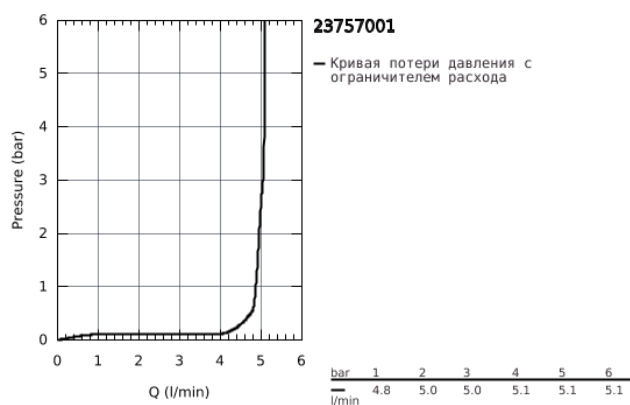

23 757 001 BAUEDGE СМЕСИТЕЛЬ ОДНОРЫЧАЖНЫЙ ДЛЯ РАКОВИНЫ, DN 15 S-SIZE

ОПИСАНИЕ ПРОДУКТА

- монтаж на одно отверстие
- GROHE Longlife керамический картридж 35 мм
- с ограничителем температуры
- GROHE StarLight хромированное покрытие поверхности
- GROHE EcoJoy - 5,7 л/мин
- система быстрого монтажа
- гладкий корпус
- гибкая подводка
- с душевым набором, состоящим из
- душа со встроенным переключателем
- настенный держатель душа
- душевой шланг
- душевой шланг 1500 мм 1/2" x 1/2"
- профессиональная серия