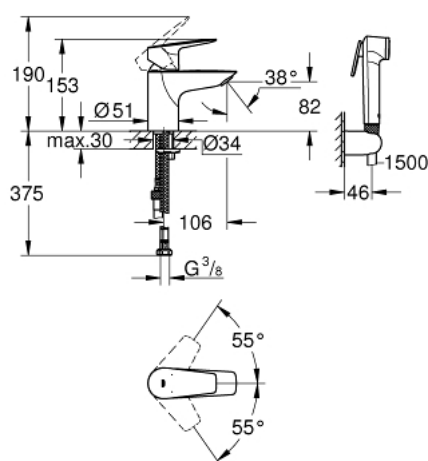

23 757 001 BAUEDGE СМЕСИТЕЛЬ ОДНОРЫЧАЖНЫЙ ДЛЯ РАКОВИНЫ, DN 15 S-SIZE

ОПИСАНИЕ ПРОДУКТА

- монтаж на одно отверстие
- GROHE Longlife керамический картридж 35 мм
- с ограничителем температуры
- GROHE StarLight хромированное покрытие поверхности
- GROHE EcoJoy - 5,7 л/мин
- система быстрого монтажа
- гладкий корпус
- гибкая подводка
- с душевым набором, состоящим из
- душа со встроенным переключателем
- настенный держатель душа
- душевой шланг
- душевой шланг 1500 мм 1/2" x 1/2"
- профессиональная серия

23 757 001 **BAUEDGE СМЕСИТЕЛЬ ОДНОРЫЧАЖНЫЙ ДЛЯ РАКОВИНЫ, DN 15
S-SIZE**

23 757 001 **BAUEDGE СМЕСИТЕЛЬ ОДНОРЫЧАЖНЫЙ ДЛЯ РАКОВИНЫ, DN 15
S-SIZE**

ЗАПАСНЫЕ ЧАСТИ

- 1: Колпак (Order-nr. 46492000)
 - 2: Винтовая стяжка (Order-nr. 46460000)
 - 3: Картридж (Order-nr. 46374000)
 - 4: Аэратор (Order-nr. 48280000)
 - 5: Обратное резьбовое соединение (Order-nr. 46671000)
 - 6: Обратный клапан (Order-nr. 08565000)
 - 7: Ключ (Order-nr. 19332000)*
 - 8: Монтажный ключ (Order-nr. 19017000)*
- * Optional accessories