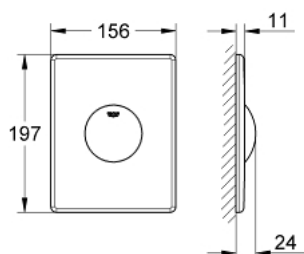

38 573 000 SKATE НАКЛАДНАЯ ПАНЕЛЬ

ОПИСАНИЕ ПРОДУКТА

- для 1 объема смыва
- для пневматического сливного клапана
- для вертикального и горизонтального монтажа
- 156 x 197 мм
- из ABS
- GROHE StarLight хромированное покрытие поверхности
- GROHE EcoJoy Технология совершенного потока при уменьшенном расходе воды

38 573 000 SKATE НАКЛАДНАЯ ПАНЕЛЬ

ЗАПАСНЫЕ ЧАСТИ

1: Винт (Order-nr. 6636200M)

2: Крепежная рама (Order-nr. 43207000)

3: Крепежный набор (Order-nr. 4308500M)*

4: Крепежный набор (Order-nr. 4215800M)*

* Optional accessories