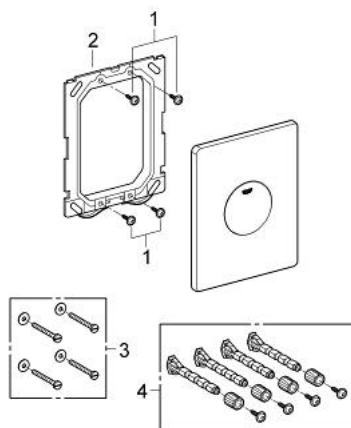

38 573 000 SKATE НАКЛАДНАЯ ПАНЕЛЬ

ОПИСАНИЕ ПРОДУКТА

- для 1 объема смыва
- для пневматического сливного клапана
- для вертикального и горизонтального монтажа
- 156 x 197 мм
- из ABS
- GROHE StarLight хромированное покрытие поверхности
- GROHE EcoJoy Технология совершенного потока при уменьшенном расходе воды

38 573 000 SKATE НАКЛАДНАЯ ПАНЕЛЬ

ЗАПАСНЫЕ ЧАСТИ

1: Винт (Order-nr. 6636200M)

2: Крепежная рама (Order-nr. 43207000)

3: Крепежный набор (Order-nr. 4308500M)*

4: Крепежный набор (Order-nr. 4215800M)*

* Optional accessories