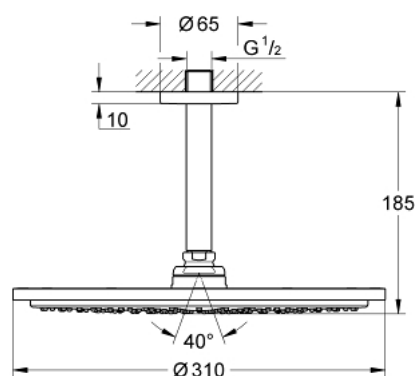

26 067 DC0 RAINSHOWER COSMOPOLITAN 310 ВЕРХНИЙ ДУШ С ПОТОЛОЧНЫМ ДУШЕВЫМ КРОНШТЕЙНОМ 142 ММ, 1 РЕЖИМ СТРУИ

ОПИСАНИЕ ПРОДУКТА

- в комплект входят:
- Rainshower Cosmopolitan Верхний душ 310 (27 478 000)
- металл
- один вид струи:
- Rain
- Rainshower Потолочный душевой кронштейн 142 мм (28 724 000)
- GROHE EcoJoy ограничитель расхода воды 9,5 л/мин
- GROHE DreamSpray превосходный поток воды
- GROHE StarLight хромированное покрытие поверхности
- SpeedClean система против известковых отложений
- может использоваться с проточным водонагревателем
- минимальное давление 1,0 бар

**26 067 DC0 RAINSHOWER COSMOPOLITAN 310 ВЕРХНИЙ ДУШ С ПОТОЛОЧНЫМ
ДУШЕВЫМ КРОНШТЕЙНОМ 142 ММ, 1 РЕЖИМ СТРУИ**

ЗАПАСНЫЕ ЧАСТИ

1: Розетка (Order-nr. 11741DC0)

2: Комплект запчастей (Order-nr. 45933000)