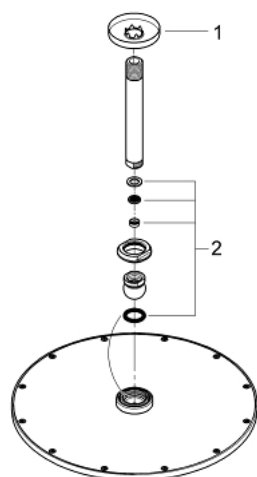

26 067 DC0 RAINSHOWER COSMOPOLITAN 310 ВЕРХНИЙ ДУШ С ПОТОЛОЧНЫМ ДУШЕВЫМ КРОНШТЕЙНОМ 142 ММ, 1 РЕЖИМ СТРУИ

ОПИСАНИЕ ПРОДУКТА

- в комплект входят:
- Rainshower Cosmopolitan Верхний душ 310 (27 478 000)
- металл
- один вид струи:
- Rain
- Rainshower Потолочный душевой кронштейн 142 мм (28 724 000)
- GROHE EcoJoy ограничитель расхода воды 9,5 л/мин
- GROHE DreamSpray превосходный поток воды
- GROHE StarLight хромированное покрытие поверхности
- SpeedClean система против известковых отложений
- может использоваться с проточным водонагревателем
- минимальное давление 1,0 бар

**26 067 DC0 RAINSHOWER COSMOPOLITAN 310 ВЕРХНИЙ ДУШ С ПОТОЛОЧНЫМ
ДУШЕВЫМ КРОНШТЕЙНОМ 142 ММ, 1 РЕЖИМ СТРУИ**

ЗАПАСНЫЕ ЧАСТИ

1: Розетка (Order-nr. 11741DC0)

2: Комплект запчастей (Order-nr. 45933000)