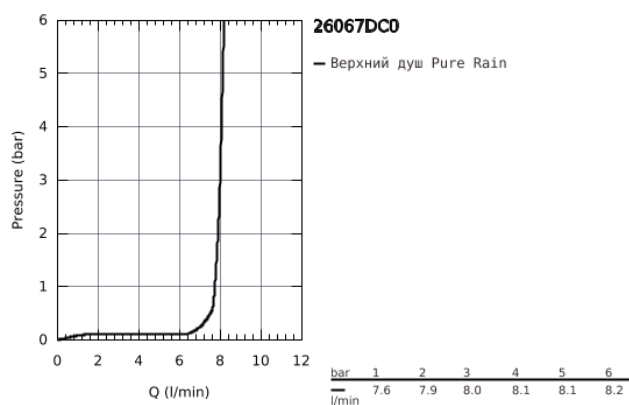

26 067 DC0 RAINSHOWER COSMOPOLITAN 310 ВЕРХНИЙ ДУШ С ПОТОЛОЧНЫМ ДУШЕВЫМ КРОНШТЕЙНОМ 142 ММ, 1 РЕЖИМ СТРУИ

ОПИСАНИЕ ПРОДУКТА

- в комплект входят:
- Rainshower Cosmopolitan Верхний душ 310 (27 478 000)
- металл
- один вид струи:
- Rain
- Rainshower Потолочный душевой кронштейн 142 мм (28 724 000)
- GROHE EcoJoy ограничитель расхода воды 9,5 л/мин
- GROHE DreamSpray превосходный поток воды
- GROHE StarLight хромированное покрытие поверхности
- SpeedClean система против известковых отложений
- может использоваться с проточным водонагревателем
- минимальное давление 1,0 бар

**26 067 DC0 RAINSHOWER COSMOPOLITAN 310 ВЕРХНИЙ ДУШ С ПОТОЛОЧНЫМ
ДУШЕВЫМ КРОНШТЕЙНОМ 142 ММ, 1 РЕЖИМ СТРУИ**

ЗАПАСНЫЕ ЧАСТИ

1: Розетка (Order-nr. 11741DC0)

2: Комплект запчастей (Order-nr. 45933000)