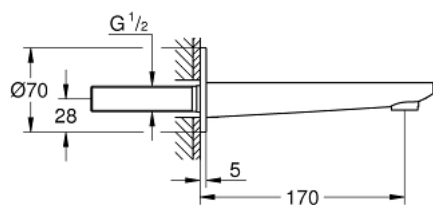

13 383 001 LINEARE ИЗЛИВ ДЛЯ ВАННЫ

ОПИСАНИЕ ПРОДУКТА

- настенный монтаж
- GROHE StarLight хромированное покрытие поверхности
- аэратор
- внешняя резьба 1/2"
- вынос 170 мм

13 383 001 LINEARE ИЗЛИВ ДЛЯ ВАННЫ