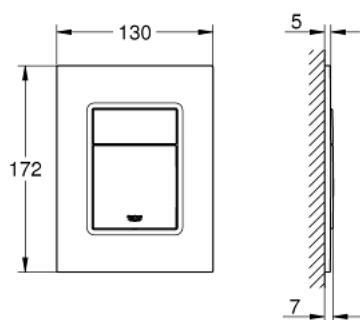

37 535 P00 SKATE COSMOPOLITAN S НАКЛАДНАЯ ПАНЕЛЬ

ОПИСАНИЕ ПРОДУКТА

- 2 объема смыва или прерывание смыва старт/стоп
- для пневматического смывного клапана
- GD 2 смывной бачок
- вертикальный монтаж
- 130 x 172 мм
- из ABS
- GROHE StarLight хромированное покрытие поверхности
- GROHE EcoJoy Технология совершенного потока при уменьшенном расходе воды
- панель смыва с магнитным держателем и крепежным кронштейном в комплекте
- совместима с Rapid SLX

- для установки на Rapid SL и Uniset со смывным бачком GD 2 необходимо заказать ревизионный короб 40 911 000 (приобретается отдельно)