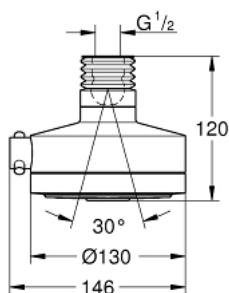

27 530 000 RELEXA DELUXE 130 ВЕРХНИЙ ДУШ С 4 РЕЖИМАМИ

ОПИСАНИЕ ПРОДУКТА

- струи : Normal, Rain, Champagne, Champagne Deluxe
- шаровый шарнир +/- 15° вращающийся
- GROHE EcoJoy ограничитель расхода воды 9,5 л/мин
- GROHE DreamSpray превосходный поток воды
- GROHE StarLight хромированное покрытие поверхности
- внутренний охлаждающий канал для продолжительного срока службы
- минимальное давление 1,0 бар

27 530 000 RELEXA DELUXE 130 ВЕРХНИЙ ДУШ С 4 РЕЖИМАМИ

ЗАПАСНЫЕ ЧАСТИ

- 1: Сифон (Order-nr. 45199B10)
- 2: Уплотнение Ø18,5 x Ø12 x 2 (Order-nr. 0138900M)
- 3: Сетка (Order-nr. 48007000)