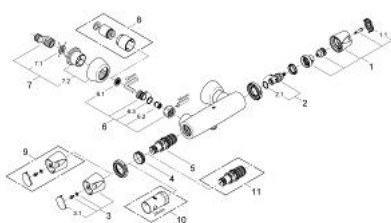

34 179 000 GROHTHERM 3000 ТЕРМОСТАТ ДЛЯ ДУША, DN 15

ОПИСАНИЕ ПРОДУКТА

- настенный монтаж
- GROHE CoolTouch безопасный корпус
- GROHE TurboStat компактный картридж с восковым термoeлементом
- встроенный стопор смешанной воды
- GROHE EcoButton рукоятка регулировки напора с кнопкой для экономии воды и индивидуально устанавливаемым стопором
- Carbodur керамический вентиль 1/2", 180°
- GROHE SafeStop стопор безопасности при 38°C
- отвод для душа снизу 1/2"
- встроенные обратные клапаны
- грязеулавливающие фильтры
- скрытые S-образные эксцентрики
- с защитой от обратного потока
- GROHE EcoJoy Технология совершенного потока при уменьшенном расходе воды
- GROHE StarLight хромированное покрытие поверхности

34 179 000 GROHTHERM 3000 ТЕРМОСТАТ ДЛЯ ДУША, DN 15

ЗАПАСНЫЕ ЧАСТИ

- 1: Запорная рукоятка
с экономичной кнопкой (Order-nr. 47754000)
 - 1.1: Заглушка (Order-nr. 1008200M)
 - 2: Керамический вентиль 1/2" (Order-nr. 45346000)
 - 3: Рукоятка выбора температуры (Order-nr. 47755000)
 - 3.1: Заглушка (Order-nr. 1008200M)
 - 4: Крепежное кольцо (Order-nr. 47743000)
 - 5: Компактный термостатический картридж 1/2" (Order-nr. 47439000)
 - 6: Обратный клапан (Order-nr. 47189000)
 - 6.1: Грязеулавливающий фильтр (Order-nr. 0726400M)
 - 6.2: Обратный клапан (Order-nr. 08565000)
 - 6.3: O-кольцо Ø17 x Ø2 (Order-nr. 0305500M)
 - 7: S-образный эксцентрик (Order-nr. 12058000)
 - 7.1: Уплотнение (Order-nr. 0138600M)
 - 7.2: Розетка (Order-nr. 45545000)
 - 8: Набор удлинителей, 30 мм (Order-nr. 46238000)*
 - 9: Рукоятка выбора температуры (Order-nr. 47757000)*
 - 10: Ключ (Order-nr. 19332000)*
 - 11: GROHE TurboStat картридж 1/2" (Order-nr. 47175000)*
- * Optional accessories