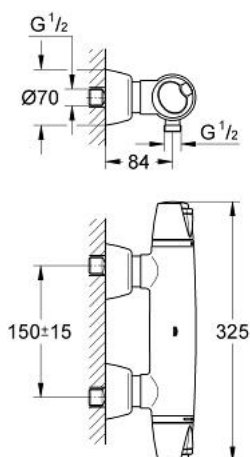

34 179 000 GROHTHERM 3000 ТЕРМОСТАТ ДЛЯ ДУША, DN 15

ОПИСАНИЕ ПРОДУКТА

- настенный монтаж
- GROHE CoolTouch безопасный корпус
- GROHE TurboStat компактный картридж с восковым термoeлементом
- встроенный стопор смешанной воды
- GROHE EcoButton рукоятка регулировки напора с кнопкой для экономии воды и индивидуально устанавливаемым стопором
- Carbodur керамический вентиль 1/2", 180°
- GROHE SafeStop стопор безопасности при 38°C
- отвод для душа снизу 1/2"
- встроенные обратные клапаны
- грязеулавливающие фильтры
- скрытые S-образные эксцентрики
- с защитой от обратного потока
- GROHE EcoJoy Технология совершенного потока при уменьшенном расходе воды
- GROHE StarLight хромированное покрытие поверхности

34 179 000 GROHTHERM 3000 ТЕРМОСТАТ ДЛЯ ДУША, DN 15

ЗАПАСНЫЕ ЧАСТИ

- 1: Запорная рукоятка
с экономичной кнопкой (Order-nr. 47754000)
 - 1.1: Заглушка (Order-nr. 1008200M)
 - 2: Керамический вентиль 1/2" (Order-nr. 45346000)
 - 3: Рукоятка выбора температуры (Order-nr. 47755000)
 - 3.1: Заглушка (Order-nr. 1008200M)
 - 4: Крепежное кольцо (Order-nr. 47743000)
 - 5: Компактный термостатический картридж 1/2" (Order-nr. 47439000)
 - 6: Обратный клапан (Order-nr. 47189000)
 - 6.1: Грязеулавливающий фильтр (Order-nr. 0726400M)
 - 6.2: Обратный клапан (Order-nr. 08565000)
 - 6.3: O-кольцо Ø17 x Ø2 (Order-nr. 0305500M)
 - 7: S-образный эксцентрик (Order-nr. 12058000)
 - 7.1: Уплотнение (Order-nr. 0138600M)
 - 7.2: Розетка (Order-nr. 45545000)
 - 8: Набор удлинителей, 30 мм (Order-nr. 46238000)*
 - 9: Рукоятка выбора температуры (Order-nr. 47757000)*
 - 10: Ключ (Order-nr. 19332000)*
 - 11: GROHE TurboStat картридж 1/2" (Order-nr. 47175000)*
- * Optional accessories