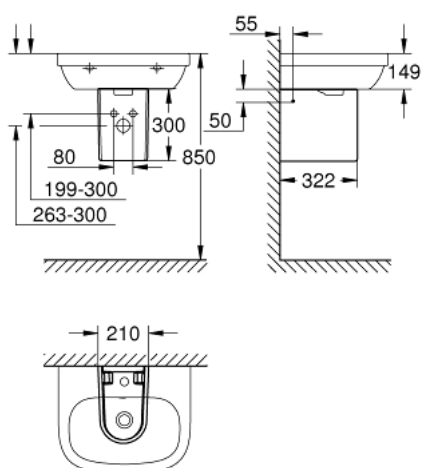

39 201 000 КЕРАМИКА EURO ПОЛУПЬЕДЕСТАЛ ДЛЯ ПОДВЕСНЫХ РАКОВИН

ОПИСАНИЕ ПРОДУКТА

- включает комплект креплений
- санитарная керамика
- для всех подвесных раковин GROHE, кроме 39 324 000, 39 324 00H, 39 327 000, 39 327 00H

39 201 000 КЕРАМИКА EURO ПОЛУПЬЕДЕСТАЛ ДЛЯ ПОДВЕСНЫХ РАКОВИН

ЗАПАСНЫЕ ЧАСТИ

1: Комплект крепежа (Order-nr. 49025000)