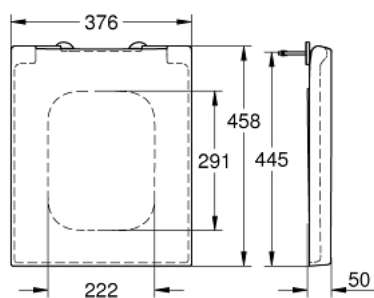

39 488 000 КЕРАМИКА CUBE СИДЕНЬЕ ДЛЯ УНИТАЗА С МИКРОЛИФТОМ

ОПИСАНИЕ ПРОДУКТА

- с крышкой
- быстросъемное сиденье
- съемное
- материал: Дюропласт
- с креплением
- крепеж из нержавеющей стали
- легкая фиксация сверху
- выдерживает нагрузку 150 кг
- подходит для всех унитазов Керамики Cube