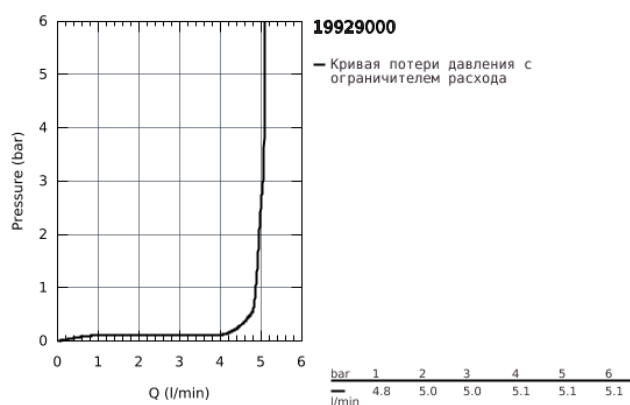

## 19 929 000 GRANDERA СМЕСИТЕЛЬ ДЛЯ РАКОВИНЫ НА ДВА ОТВЕРСТИЯ S-SIZE

### ОПИСАНИЕ ПРОДУКТА

- настенный монтаж
- комплект верхней монтажной части для
- 23 319 000
- без встраиваемого механизма
- GROHE StarLight хромированное покрытие поверхности
- GROHE EcoJoy Технология совершенного потока при уменьшенном расходе воды
- GROHE AquaGuide регулируемый аэратор 5,7 л/мин
- размер по осям 110 мм
- излив 177 мм
- минимальное давление 1,0 бар

19 929 000 **GRANDERA СМЕСИТЕЛЬ ДЛЯ РАКОВИНЫ НА ДВА ОТВЕРСТИЯ  
S-SIZE**

**ЗАПАСНЫЕ ЧАСТИ**

1: Рычаг (Order-nr. 46833000)

2: Регулятор струи (Order-nr. 46837000)

3: Удлинение (Order-nr. 46627000)\*

\* Optional accessories