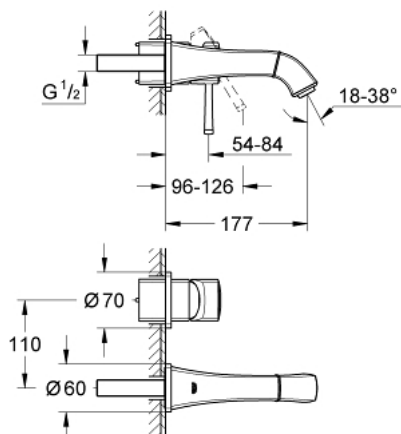

## 19 929 000 GRANDERA СМЕСИТЕЛЬ ДЛЯ РАКОВИНЫ НА ДВА ОТВЕРСТИЯ S-SIZE

### ОПИСАНИЕ ПРОДУКТА

- настенный монтаж
- комплект верхней монтажной части для
- 23 319 000
- без встраиваемого механизма
- GROHE StarLight хромированное покрытие поверхности
- GROHE EcoJoy Технология совершенного потока при уменьшенном расходе воды
- GROHE AquaGuide регулируемый аэратор 5,7 л/мин
- размер по осям 110 мм
- излив 177 мм
- минимальное давление 1,0 бар

19 929 000 **GRANDERA СМЕСИТЕЛЬ ДЛЯ РАКОВИНЫ НА ДВА ОТВЕРСТИЯ  
S-SIZE**

**ЗАПАСНЫЕ ЧАСТИ**

1: Рычаг (Order-nr. 46833000)

2: Регулятор струи (Order-nr. 46837000)

3: Удлинение (Order-nr. 46627000)\*

\* Optional accessories