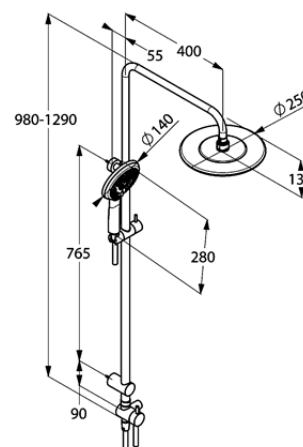

Изделие: **KLUDI FRESHLINE
DUAL SHOWER SYSTEM**

Номер артикула: **67 090 05-00**

Поверхность: **хром**

Описание изделия:

настенный монтаж
регулировка кронштейна
вверх-вниз и влево-вправо
класс расхода воды AA
переключатель на 2 положения
душевая лейка/верхний душ
верхний душ KLUDI FRESHLINE 250 мм
с шаровым шарниром
бодрящая струя
душевая лейка KLUDI FRESHLINE 3S
с передвижным держателем
регулируется по вертикали и по горизонтали
шланг KLUDI SUPARAFLEX SILVER
G 1/2 x G 1/2 x 1600 мм
с крепежным набором

Размеры

График расхода воды