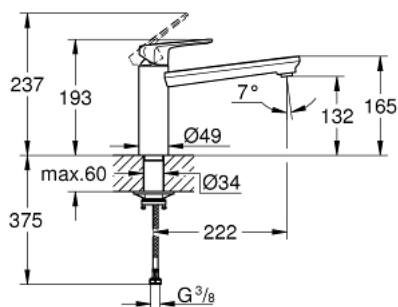

31 688 000 GROHE BAUFLOW СМЕСИТЕЛЬ ОДНОРЫЧАЖНЫЙ ДЛЯ МОЙКИ, DN 15

ОПИСАНИЕ ПРОДУКТА

- средний излив
- монтаж на одно отверстие
- GROHE StarLight хромированное покрытие поверхности
- GROHE Longlife керамический картридж 35 мм
- GROHE Zero Изолированный водоток - вода не контактирует с металлами корпуса смесителя
- поворотный трубкообразный излив
- угол поворота 140°
- аэратор с возможностью демонтажа без инструментов (с помощью монеты)
- гибкая подводка
- GROHE FastFixation Plus Система монтажа
- для установки на столешницу толщиной от 40 мм необходим крепеж 48 384 000 (приобретается отдельно)

31 688 000 GROHE BAUFLOW СМЕСИТЕЛЬ ОДНОРЫЧАЖНЫЙ ДЛЯ МОЙКИ, DN 15

31 688 000 GROHE BAUFLOW СМЕСИТЕЛЬ ОДНОРЫЧАЖНЫЙ ДЛЯ МОЙКИ, DN 15

ЗАПАСНЫЕ ЧАСТИ

- 1: Картридж (Order-nr. 46374000)
 - 2: Регулятор струи (Order-nr. 48264000)
 - 3: Комплект крепежа (Order-nr. 48477000)
 - 4: Schaftbefestigung (Order-nr. 48384000)*
 - 5: Ключ (Order-nr. 19332000)*
- * Optional accessories