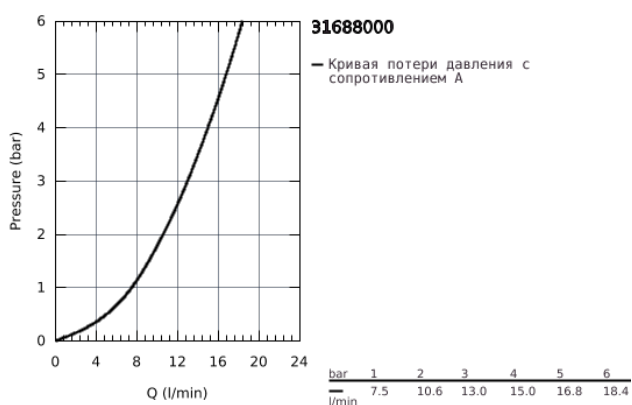

31 688 000 GROHE BAUFLOW СМЕСИТЕЛЬ ОДНОРЫЧАЖНЫЙ ДЛЯ МОЙКИ, DN 15

ОПИСАНИЕ ПРОДУКТА

- средний излив
- монтаж на одно отверстие
- GROHE StarLight хромированное покрытие поверхности
- GROHE Longlife керамический картридж 35 мм
- GROHE Zero Изолированный водоток - вода не контактирует с металлами корпуса смесителя
- поворотный трубкообразный излив
- угол поворота 140°
- аэратор с возможностью демонтажа без инструментов (с помощью монеты)
- гибкая подводка
- GROHE FastFixation Plus Система монтажа
- для установки на столешницу толщиной от 40 мм необходим крепеж 48 384 000 (приобретается отдельно)