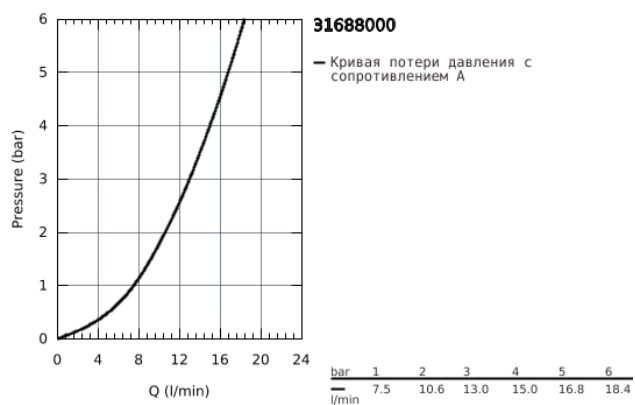

31 688 000 GROHE BAUFLOW СМЕСИТЕЛЬ ОДНОРЫЧАЖНЫЙ ДЛЯ МОЙКИ, DN 15