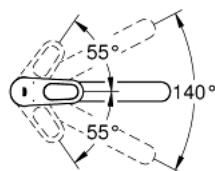

31 688 000 GROHE BAUFLOW СМЕСИТЕЛЬ ОДНОРЫЧАЖНЫЙ ДЛЯ МОЙКИ, DN 15

ОПИСАНИЕ ПРОДУКТА

- средний излив
- монтаж на одно отверстие
- GROHE StarLight хромированное покрытие поверхности
- GROHE Longlife керамический картридж 35 мм
- GROHE Zero Изолированный водоток - вода не контактирует с металлами корпуса смесителя
- поворотный трубкообразный излив
- угол поворота 140°
- аэратор с возможностью демонтажа без инструментов (с помощью монеты)
- гибкая подводка
- GROHE FastFixation Plus Система монтажа
- для установки на столешницу толщиной от 40 мм необходим крепеж 48 384 000 (приобретается отдельно)

31 688 000 GROHE BAUFLOW СМЕСИТЕЛЬ ОДНОРЫЧАЖНЫЙ ДЛЯ МОЙКИ, DN 15

31 688 000 GROHE BAUFLOW СМЕСИТЕЛЬ ОДНОРЫЧАЖНЫЙ ДЛЯ МОЙКИ, DN 15

ЗАПАСНЫЕ ЧАСТИ

- 1: Картридж (Order-nr. 46374000)
 - 2: Регулятор струи (Order-nr. 48264000)
 - 3: Комплект крепежа (Order-nr. 48477000)
 - 4: Schaftbefestigung (Order-nr. 48384000)*
 - 5: Ключ (Order-nr. 19332000)*
- * Optional accessories