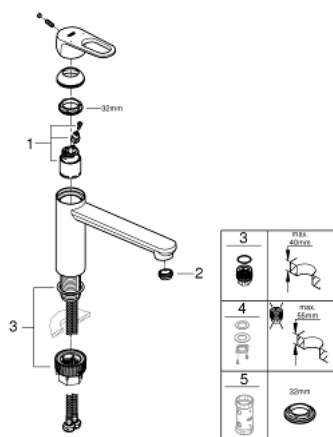

31 688 000 GROHE BAUFLOW СМЕСИТЕЛЬ ОДНОРЫЧАЖНЫЙ ДЛЯ МОЙКИ, DN 15

ОПИСАНИЕ ПРОДУКТА

- средний излив
- монтаж на одно отверстие
- GROHE StarLight хромированное покрытие поверхности
- GROHE Longlife керамический картридж 35 мм
- GROHE Zero Изолированный водоток - вода не контактирует с металлами корпуса смесителя
- поворотный трубкообразный излив
- угол поворота 140°
- аэратор с возможностью демонтажа без инструментов (с помощью монеты)
- гибкая подводка
- GROHE FastFixation Plus Система монтажа
- для установки на столешницу толщиной от 40 мм необходим крепеж 48 384 000 (приобретается отдельно)

31 688 000 GROHE BAUFLOW СМЕСИТЕЛЬ ОДНОРЫЧАЖНЫЙ ДЛЯ МОЙКИ, DN 15

31 688 000 GROHE BAUFLOW СМЕСИТЕЛЬ ОДНОРЫЧАЖНЫЙ ДЛЯ МОЙКИ, DN 15

ЗАПАСНЫЕ ЧАСТИ

- 1: Картридж (Order-nr. 46374000)
 - 2: Регулятор струи (Order-nr. 48264000)
 - 3: Комплект крепежа (Order-nr. 48477000)
 - 4: Schaftbefestigung (Order-nr. 48384000)*
 - 5: Ключ (Order-nr. 19332000)*
- * Optional accessories