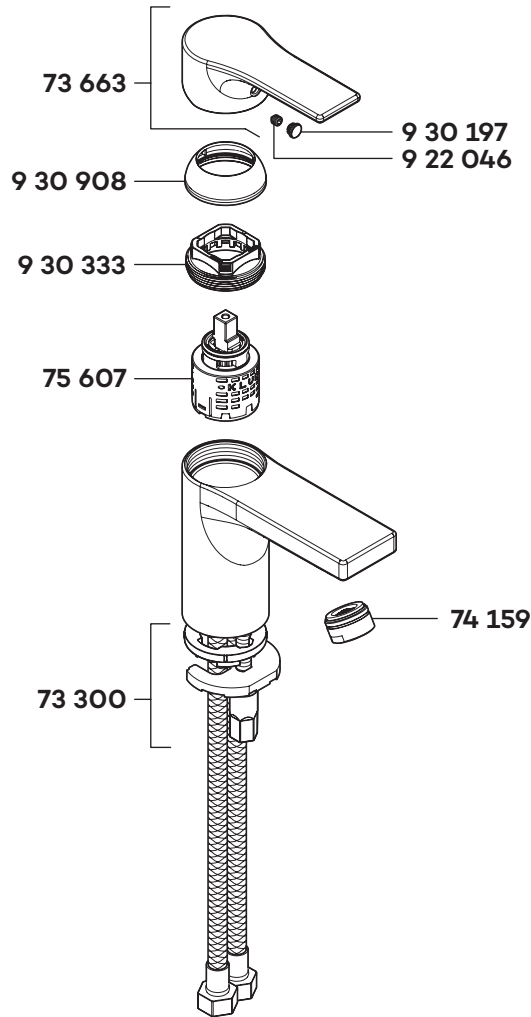

KLUDI ZENTA SL

48262

A_4826265

48262

Waschtisch-Einhandmischer DN 15

single lever basin mixer DN 15

ééngreeps wastafelmengkraan 1/2"

73 300 Befestigungssatz
 73 663 Hebel, KLUDI ZENTA SL
 74 159 Strahlregler M24x1-Z-HC
 75 607 Steuereinheit K 36
 922 046 Gewindestift
 930 197 Markierungsstopfen
 930 333 Spanschraube
 930 908 Abdeckkappe

assembling set
 lever, KLUDI ZENTA SL
 flow straightener M24x1-Z-HC
 control units K 36
 threading lathe
 red/blue insert
 screw
 cover cap

bevestigingsset
 hendel, KLUDI ZENTA SL
 straalbreker M24x1-Z-HC
 besturingseenheid K 36
 inbus schroef
 markeringsstop
 spanschroef
 afdekkap