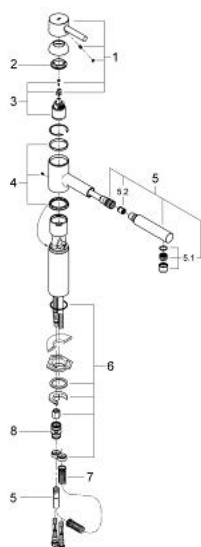

32 171 DC0 ESSENCE СМЕСИТЕЛЬ ОДНОРЫЧАЖНЫЙ ДЛЯ МОЙКИ, DN 15

ОПИСАНИЕ ПРОДУКТА

- монтаж на одно отверстие
- GROHE SilkMove керамический картридж 35 мм
- GROHE StarLight хромированное покрытие поверхности
- регулировка расхода воды
- поворотный трубкообразный излив
- угол поворота 140°
- выдвижной излив с аэратором
- с возвратной пружиной
- встроенный обратный клапан
- гибкая подводка
- система быстрого монтажа
- с защитой от обратного потока

32 171 DC0 ESSENCE СМЕСИТЕЛЬ ОДНОРЫЧАЖНЫЙ ДЛЯ МОЙКИ, DN 15

ЗАПАСНЫЕ ЧАСТИ

- 1: Рычаг (Order-nr. 46535DC0)
- 2: Винтовая стяжка (Order-nr. 46460000)
- 3: Картридж (Order-nr. 46374000)
- 4: Комплект уплотнений (Order-nr. 46429K00)
- 5: Излив (Order-nr. 46590DC0)
- 5.1: Аэратор (Order-nr. 13967DC0)
- 5.2: Обратный клапан (Order-nr. 08565000)
- 6: Обратное резьбовое соединение (Order-nr. 46346000)
- 7: Возвратная пружина (Order-nr. 07240000)
- 8: Переходник (Order-nr. 46338000)