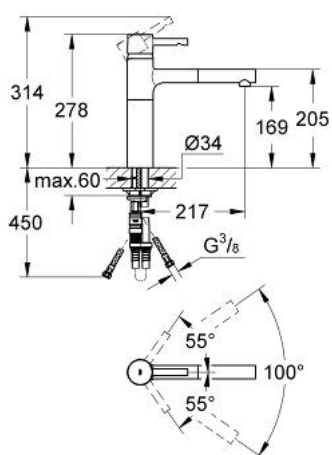

32 171 DC0 ESSENCE СМЕСИТЕЛЬ ОДНОРЫЧАЖНЫЙ ДЛЯ МОЙКИ, DN 15

ОПИСАНИЕ ПРОДУКТА

- монтаж на одно отверстие
- GROHE SilkMove керамический картридж 35 мм
- GROHE StarLight хромированное покрытие поверхности
- регулировка расхода воды
- поворотный трубкообразный излив
- угол поворота 140°
- выдвижной излив с аэратором
- с возвратной пружиной
- встроенный обратный клапан
- гибкая подводка
- система быстрого монтажа
- с защитой от обратного потока

32 171 DC0 ESSENCE СМЕСИТЕЛЬ ОДНОРЫЧАЖНЫЙ ДЛЯ МОЙКИ, DN 15

ЗАПАСНЫЕ ЧАСТИ

- 1: Рычаг (Order-nr. 46535DC0)
- 2: Винтовая стяжка (Order-nr. 46460000)
- 3: Картридж (Order-nr. 46374000)
- 4: Комплект уплотнений (Order-nr. 46429K00)
- 5: Излив (Order-nr. 46590DC0)
- 5.1: Аэратор (Order-nr. 13967DC0)
- 5.2: Обратный клапан (Order-nr. 08565000)
- 6: Обратное резьбовое соединение (Order-nr. 46346000)
- 7: Возвратная пружина (Order-nr. 07240000)
- 8: Переходник (Order-nr. 46338000)