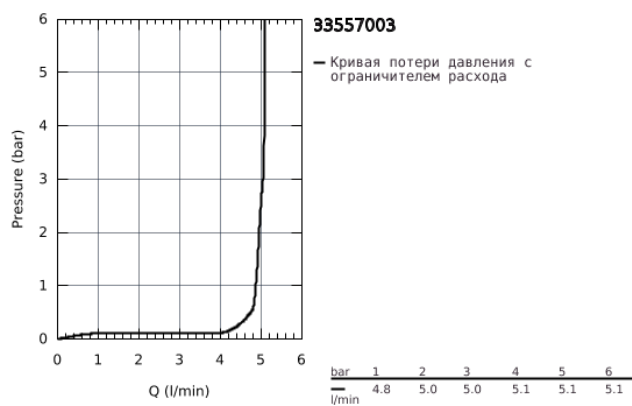

33 557 003 EUROSTYLE СМЕСИТЕЛЬ ОДНОРЫЧАЖНЫЙ ДЛЯ РАКОВИНЫ, DN 15 S-SIZE

ОПИСАНИЕ ПРОДУКТА

- монтаж на одно отверстие
- металлическая рукоятка (с отверстием)
- GROHE SilkMove керамический картридж 35 мм
- регулировка расхода воды
- с ограничителем температуры
- GROHE StarLight хромированное покрытие поверхности
- GROHE EcoJoy - 5,7 л/мин
- GROHE FastFixation система быстрого монтажа
- цепочка
- гибкая подводка

33 557 003 **EUROSTYLE СМЕСИТЕЛЬ ОДНОРЫЧАЖНЫЙ ДЛЯ РАКОВИНЫ, DN 15
S-SIZE**

33 557 003 EUROSTYLE СМЕСИТЕЛЬ ОДНОРЫЧАЖНЫЙ ДЛЯ РАКОВИНЫ, DN 15 S-SIZE

ЗАПАСНЫЕ ЧАСТИ

- 1: Рычаг (Order-nr. 46938000)
- 2: Колпак (Order-nr. 46492000)
- 3: Винтовая стяжка (Order-nr. 46460000)
- 4: Картридж (Order-nr. 46374000)
- 5: Цепочка (Order-nr. 06815000)
- 5.1: Крепление цепочки (Order-nr. 0116100M)
- 6: Аэратор (Order-nr. 48159000)
- 7: Обратное резьбовое соединение (Order-nr. 46671000)
- 8: Ключ (Order-nr. 19332000)*
- 9: Монтажный ключ (Order-nr. 19017000)*