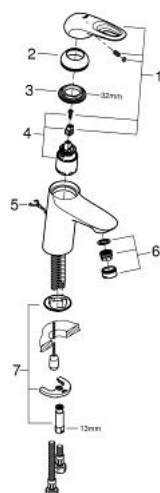

33 557 003 EUROSTYLE СМЕСИТЕЛЬ ОДНОРЫЧАЖНЫЙ ДЛЯ РАКОВИНЫ, DN 15 S-SIZE

ОПИСАНИЕ ПРОДУКТА

- монтаж на одно отверстие
- металлическая рукоятка (с отверстием)
- GROHE SilkMove керамический картридж 35 мм
- регулировка расхода воды
- с ограничителем температуры
- GROHE StarLight хромированное покрытие поверхности
- GROHE EcoJoy - 5,7 л/мин
- GROHE FastFixation система быстрого монтажа
- цепочка
- гибкая подводка

33 557 003 **EUROSTYLE СМЕСИТЕЛЬ ОДНОРЫЧАЖНЫЙ ДЛЯ РАКОВИНЫ, DN 15
S-SIZE**

33 557 003 EUROSTYLE СМЕСИТЕЛЬ ОДНОРЫЧАЖНЫЙ ДЛЯ РАКОВИНЫ, DN 15 S-SIZE

ЗАПАСНЫЕ ЧАСТИ

- 1: Рычаг (Order-nr. 46938000)
- 2: Колпак (Order-nr. 46492000)
- 3: Винтовая стяжка (Order-nr. 46460000)
- 4: Картридж (Order-nr. 46374000)
- 5: Цепочка (Order-nr. 06815000)
- 5.1: Крепление цепочки (Order-nr. 0116100M)
- 6: Аэратор (Order-nr. 48159000)
- 7: Обратное резьбовое соединение (Order-nr. 46671000)
- 8: Ключ (Order-nr. 19332000)*
- 9: Монтажный ключ (Order-nr. 19017000)*