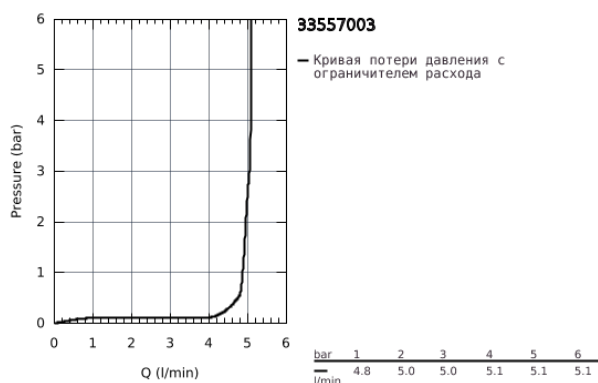

33 557 003 EUROSTYLE СМЕСИТЕЛЬ ОДНОРЫЧАЖНЫЙ ДЛЯ РАКОВИНЫ, DN 15 S-SIZE

ОПИСАНИЕ ПРОДУКТА

- монтаж на одно отверстие
- металлическая рукоятка (с отверстием)
- GROHE SilkMove керамический картридж 35 мм
- регулировка расхода воды
- с ограничителем температуры
- GROHE StarLight хромированное покрытие поверхности
- GROHE EcoJoy - 5,7 л/мин
- GROHE FastFixation система быстрого монтажа
- цепочка
- гибкая подводка

33 557 003 **EUROSTYLE СМЕСИТЕЛЬ ОДНОРЫЧАЖНЫЙ ДЛЯ РАКОВИНЫ, DN 15
S-SIZE**

33 557 003 EUROSTYLE СМЕСИТЕЛЬ ОДНОРЫЧАЖНЫЙ ДЛЯ РАКОВИНЫ, DN 15 S-SIZE

ЗАПАСНЫЕ ЧАСТИ

- 1: Рычаг (Order-nr. 46938000)
- 2: Колпак (Order-nr. 46492000)
- 3: Винтовая стяжка (Order-nr. 46460000)
- 4: Картридж (Order-nr. 46374000)
- 5: Цепочка (Order-nr. 06815000)
- 5.1: Крепление цепочки (Order-nr. 0116100M)
- 6: Аэратор (Order-nr. 48159000)
- 7: Обратное резьбовое соединение (Order-nr. 46671000)
- 8: Ключ (Order-nr. 19332000)*
- 9: Монтажный ключ (Order-nr. 19017000)*