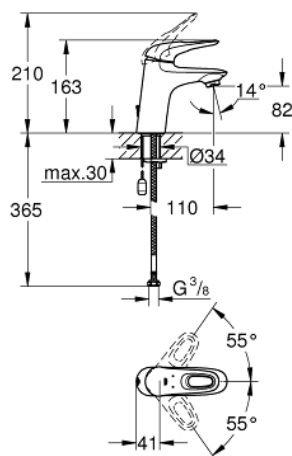

33 557 003 EUROSTYLE СМЕСИТЕЛЬ ОДНОРЫЧАЖНЫЙ ДЛЯ РАКОВИНЫ, DN 15 S-SIZE

ОПИСАНИЕ ПРОДУКТА

- монтаж на одно отверстие
- металлическая рукоятка (с отверстием)
- GROHE SilkMove керамический картридж 35 мм
- регулировка расхода воды
- с ограничителем температуры
- GROHE StarLight хромированное покрытие поверхности
- GROHE EcoJoy - 5,7 л/мин
- GROHE FastFixation система быстрого монтажа
- цепочка
- гибкая подводка

33 557 003 **EUROSTYLE СМЕСИТЕЛЬ ОДНОРЫЧАЖНЫЙ ДЛЯ РАКОВИНЫ, DN 15
S-SIZE**

33 557 003 EUROSTYLE СМЕСИТЕЛЬ ОДНОРЫЧАЖНЫЙ ДЛЯ РАКОВИНЫ, DN 15 S-SIZE

ЗАПАСНЫЕ ЧАСТИ

- 1: Рычаг (Order-nr. 46938000)
- 2: Колпак (Order-nr. 46492000)
- 3: Винтовая стяжка (Order-nr. 46460000)
- 4: Картридж (Order-nr. 46374000)
- 5: Цепочка (Order-nr. 06815000)
- 5.1: Крепление цепочки (Order-nr. 0116100M)
- 6: Аэратор (Order-nr. 48159000)
- 7: Обратное резьбовое соединение (Order-nr. 46671000)
- 8: Ключ (Order-nr. 19332000)*
- 9: Монтажный ключ (Order-nr. 19017000)*