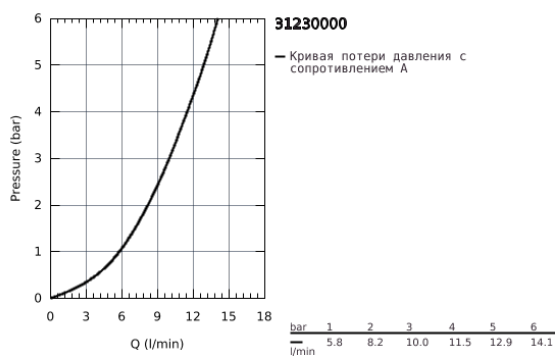

31 230 000 GROHE BAUFLOW СМЕСИТЕЛЬ ОДНОРЫЧАЖНЫЙ ДЛЯ МОЙКИ, DN 15

ОПИСАНИЕ ПРОДУКТА

- с высоким изливом
- монтаж на одно отверстие
- GROHE StarLight хромированное покрытие поверхности
- GROHE Longlife керамический картридж 28 мм
- излив с аэратором
- поворотный трубкообразный излив
- угол поворота 360°
- гибкая подводка
- система быстрого монтажа
- минимальное давление 1,0 бар

31 230 000 GROHE BAUFLOW СМЕСИТЕЛЬ ОДНОРЫЧАЖНЫЙ ДЛЯ МОЙКИ, DN 15

SPARE PARTS

- 1: Рычаг (Order-nr. 46771000)
- 2: Картридж (Order-nr. 46580000)
- 3: Аэратор (Order-nr. 13928000)
- 4: Обратное резьбовое соединение (Order-nr. 46249000)
- 5: Крепежное кольцо (Order-nr. 07419000)
- 6: Колпак (Order-nr. 46581000)
- 7: Монтажный ключ (Order-nr. 19017000)*