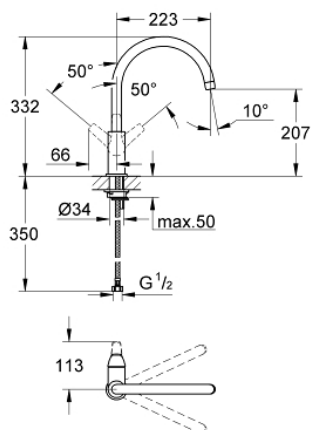

31 230 000 GROHE BAUFLOW СМЕСИТЕЛЬ ОДНОРЫЧАЖНЫЙ ДЛЯ МОЙКИ, DN 15

ОПИСАНИЕ ПРОДУКТА

- с высоким изливом
- монтаж на одно отверстие
- GROHE StarLight хромированное покрытие поверхности
- GROHE Longlife керамический картридж 28 мм
- излив с аэратором
- поворотный трубкообразный излив
- угол поворота 360°
- гибкая подводка
- система быстрого монтажа
- минимальное давление 1,0 бар

31 230 000 GROHE BAUFLOW СМЕСИТЕЛЬ ОДНОРЫЧАЖНЫЙ ДЛЯ МОЙКИ, DN 15

SPARE PARTS

- 1: Рычаг (Order-nr. 46771000)
- 2: Картридж (Order-nr. 46580000)
- 3: Аэратор (Order-nr. 13928000)
- 4: Обратное резьбовое соединение (Order-nr. 46249000)
- 5: Крепежное кольцо (Order-nr. 07419000)
- 6: Колпак (Order-nr. 46581000)
- 7: Монтажный ключ (Order-nr. 19017000)*