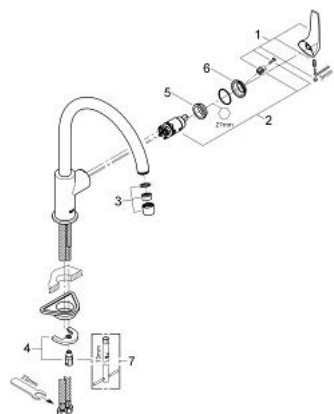

31 230 000 GROHE BAUFLOW СМЕСИТЕЛЬ ОДНОРЫЧАЖНЫЙ ДЛЯ МОЙКИ, DN 15

ОПИСАНИЕ ПРОДУКТА

- с высоким изливом
- монтаж на одно отверстие
- GROHE StarLight хромированное покрытие поверхности
- GROHE Longlife керамический картридж 28 мм
- излив с аэратором
- поворотный трубкообразный излив
- угол поворота 360°
- гибкая подводка
- система быстрого монтажа
- минимальное давление 1,0 бар

31 230 000 GROHE BAUFLOW СМЕСИТЕЛЬ ОДНОРЫЧАЖНЫЙ ДЛЯ МОЙКИ, DN 15

SPARE PARTS

- 1: Рычаг (Order-nr. 46771000)
- 2: Картридж (Order-nr. 46580000)
- 3: Аэратор (Order-nr. 13928000)
- 4: Обратное резьбовое соединение (Order-nr. 46249000)
- 5: Крепежное кольцо (Order-nr. 07419000)
- 6: Колпак (Order-nr. 46581000)
- 7: Монтажный ключ (Order-nr. 19017000)*