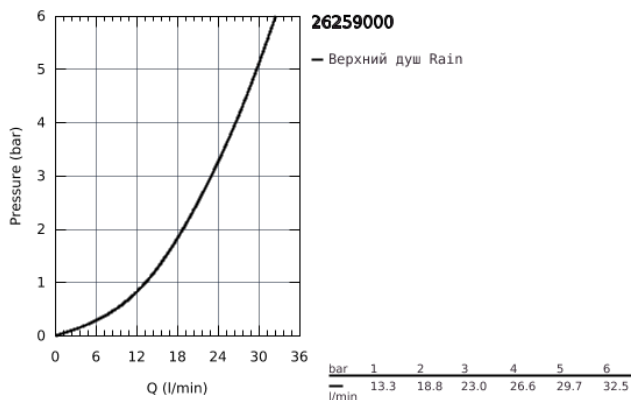

## 26 259 000 RAINSHOWER F-SERIES 10" 254 X 254 ВЕРХНИЙ ДУШ С ДУШЕВЫМ КРОНШТЕЙНОМ 422 ММ, 1 РЕЖИМ СТРУИ

### ОПИСАНИЕ ПРОДУКТА

- в комплект входят:
- верхний душ Rainshower F 10" (27 271 000)
- один вид струи:
- Rain
- душевой кронштейн с квадратной розеткой Rainshower 422 мм (26 145 000)
- GROHE DreamSpray превосходный поток воды
- GROHE StarLight хромированное покрытие поверхности
- SpeedClean система против известковых отложений
- может использоваться с проточным водонагревателем

26 259 000 **RAINSHOWER F-SERIES 10" 254 X 254 ВЕРХНИЙ ДУШ С ДУШЕВЫМ  
КРОНШТЕЙНОМ 422 ММ, 1 РЕЖИМ СТРУИ**

**ЗАПАСНЫЕ ЧАСТИ**

1: Комплект запчастей (Order-nr. 45933000)