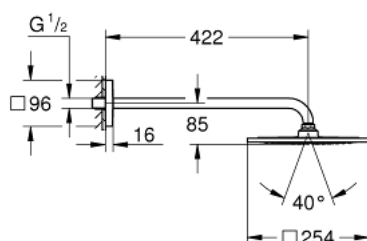

## 26 259 000 RAINSHOWER F-SERIES 10" 254 X 254 ВЕРХНИЙ ДУШ С ДУШЕВЫМ КРОНШТЕЙНОМ 422 ММ, 1 РЕЖИМ СТРУИ

### ОПИСАНИЕ ПРОДУКТА

- в комплект входят:
- верхний душ Rainshower F 10" (27 271 000)
- один вид струи:
- Rain
- душевой кронштейн с квадратной розеткой Rainshower 422 мм (26 145 000)
- GROHE DreamSpray превосходный поток воды
- GROHE StarLight хромированное покрытие поверхности
- SpeedClean система против известковых отложений
- может использоваться с проточным водонагревателем

26 259 000 **RAINSHOWER F-SERIES 10" 254 X 254 ВЕРХНИЙ ДУШ С ДУШЕВЫМ  
КРОНШТЕЙНОМ 422 ММ, 1 РЕЖИМ СТРУИ**

**ЗАПАСНЫЕ ЧАСТИ**

1: Комплект запчастей (Order-nr. 45933000)