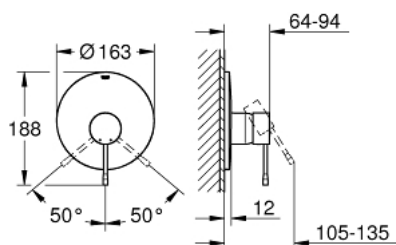

19 286 DC1 ESSENCE СМЕСИТЕЛЬ ОДНОРЫЧАЖНЫЙ СКРЫТОГО МОНТАЖА ДЛЯ ДУША

ОПИСАНИЕ ПРОДУКТА

- комплект верхней монтажной части для
- без встраиваемого механизма
- металлический рычаг
- GROHE StarLight хромированное покрытие поверхности
- уплотнитель розетки и рычага
- металлическая розетка
- скрытое крепление
- минимальное давление 1,0 бар

19 286 DC1 ESSENCE СМЕСИТЕЛЬ ОДНОРЫЧАЖНЫЙ СКРЫТОГО МОНТАЖА ДЛЯ ДУША

ЗАПАСНЫЕ ЧАСТИ

- 1: Рычаг (Order-nr. 46915DC0)
- 2: Розетка (Order-nr. 46904DC0)
- 3: Удлинение (Order-nr. 46343000)*
- 4: Удлинение (Order-nr. 46191000)*
- 5: Ограничитель температуры (Order-nr. 46308000)*