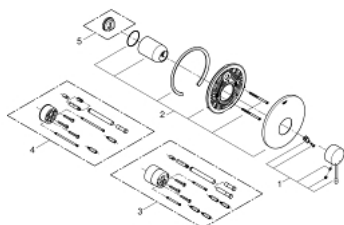

19 286 DC1 ESSENCE СМЕСИТЕЛЬ ОДНОРЫЧАЖНЫЙ СКРЫТОГО МОНТАЖА ДЛЯ ДУША

ОПИСАНИЕ ПРОДУКТА

- комплект верхней монтажной части для
- без встраиваемого механизма
- металлический рычаг
- GROHE StarLight хромированное покрытие поверхности
- уплотнитель розетки и рычага
- металлическая розетка
- скрытое крепление
- минимальное давление 1,0 бар

19 286 DC1 ESSENCE СМЕСИТЕЛЬ ОДНОРЫЧАЖНЫЙ СКРЫТОГО МОНТАЖА ДЛЯ ДУША

ЗАПАСНЫЕ ЧАСТИ

- 1: Рычаг (Order-nr. 46915DC0)
- 2: Розетка (Order-nr. 46904DC0)
- 3: Удлинение (Order-nr. 46343000)*
- 4: Удлинение (Order-nr. 46191000)*
- 5: Ограничитель температуры (Order-nr. 46308000)*