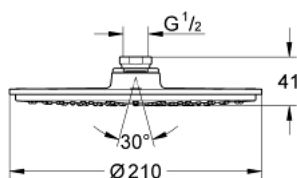

28 368 000 RAINSHOWER COSMOPOLITAN 210 ВЕРХНИЙ ДУШ С ОДНИМ РЕЖИМОМ

ОПИСАНИЕ ПРОДУКТА

- Rain
- нормальная струя при давлении от 0,5 бар
- Ø 210 мм
- металл
- с шаровым шарниром
- угол поворота ± 15°
- резьбовое соединение 1/2"
- GROHE DreamSpray превосходный поток воды
- GROHE StarLight хромированное покрытие поверхности
- SpeedClean система против известковых отложений
- может использоваться с проточным водонагревателем
- верхний душ используется только с кронштейнами 28 384, 28 497, 28 576, 28 724