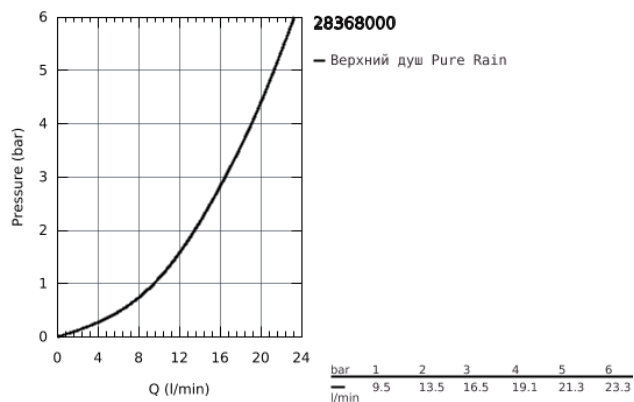

28 368 000 RAINSHOWER COSMOPOLITAN 210 ВЕРХНИЙ ДУШ С ОДНИМ РЕЖИМОМ

ОПИСАНИЕ ПРОДУКТА

- Rain
- нормальная струя при давлении от 0,5 бар
- Ø 210 мм
- металл
- с шаровым шарниром
- угол поворота ± 15°
- резьбовое соединение 1/2"
- GROHE DreamSpray превосходный поток воды
- GROHE StarLight хромированное покрытие поверхности
- SpeedClean система против известковых отложений
- может использоваться с проточным водонагревателем
- верхний душ используется только с кронштейнами 28 384, 28 497, 28 576, 28 724

28 368 000 **RAINSHOWER COSMOPOLITAN 210 ВЕРХНИЙ ДУШ С ОДНИМ РЕЖИМОМ**

ЗАПАСНЫЕ ЧАСТИ

1: Комплект запчастей (Order-nr. 45933000)