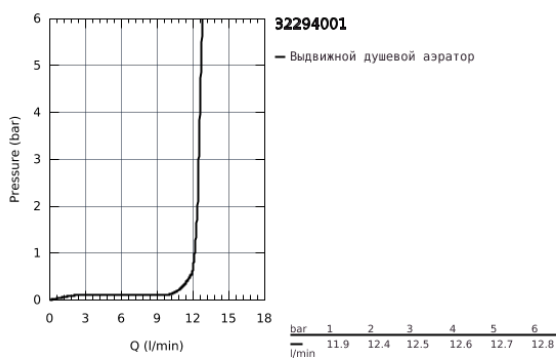

## 32 294 001 ZEDRA СМЕСИТЕЛЬ ОДНОРЫЧАЖНЫЙ ДЛЯ МОЙКИ, DN 15

### ОПИСАНИЕ ПРОДУКТА

- монтаж на одно отверстие
- GROHE StarLight хромированное покрытие поверхности
- GROHE SilkMove керамический картридж Ø 46 мм
- GROHE Zero Изолированный водоток - вода не контактирует с металлами корпуса смесителя
- выдвижной излив с переключателем режимов струи
- автоматический переключатель аэратор/SpeedClean душевая струя
- автоматическое возвратное переключение на аэратор после выключения
- регулировка расхода воды
- поворотный трубкообразный излив
- угол поворота 360°
- встроенный обратный клапан
- с защитой от обратного потока
- гибкая подводка
- система быстрого монтажа
- минимальное давление 1,0 бар