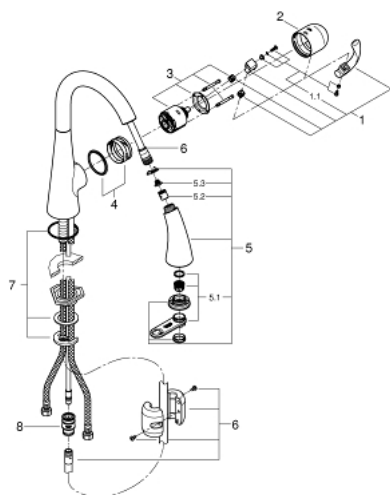

## 32 294 001 ZEDRA СМЕСИТЕЛЬ ОДНОРЫЧАЖНЫЙ ДЛЯ МОЙКИ, DN 15

### ОПИСАНИЕ ПРОДУКТА

- монтаж на одно отверстие
- GROHE StarLight хромированное покрытие поверхности
- GROHE SilkMove керамический картридж Ø 46 мм
- GROHE Zero Изолированный водоток - вода не контактирует с металлами корпуса смесителя
- выдвижной излив с переключателем режимов струи
- автоматический переключатель аэратор/SpeedClean душевая струя
- автоматическое возвратное переключение на аэратор после выключения
- регулировка расхода воды
- поворотный трубкообразный излив
- угол поворота 360°
- встроенный обратный клапан
- с защитой от обратного потока
- гибкая подводка
- система быстрого монтажа
- минимальное давление 1,0 бар

### SPARE PARTS

- 1: Рычаг (Order-nr. 46654000)
- 1.1: Крепежный набор (Order-nr. 46310000)
- 2: Колпак (Order-nr. 46655000)
- 3: Картридж (Order-nr. 46048000)
- 4: Бегунок (Order-nr. 46632V00)
- 5: Выдвижной излив (Order-nr. 46875NC0)
- 5.1: Аэратор (Order-nr. 46711000)
- 5.2: Обратный клапан (Order-nr. 08565000)
- 5.3: Сетка (Order-nr. 0676800M)
- 6: Душевой шланг (Order-nr. 48293000)
- 7: Обратное резьбовое соединение (Order-nr. 46345000)
- 8: Переходник (Order-nr. 46338000)