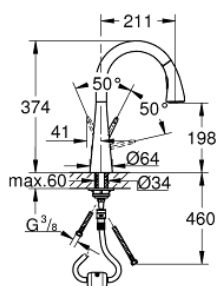

## 32 294 001 ZEDRA СМЕСИТЕЛЬ ОДНОРЫЧАЖНЫЙ ДЛЯ МОЙКИ, DN 15

### ОПИСАНИЕ ПРОДУКТА

- монтаж на одно отверстие
- GROHE StarLight хромированное покрытие поверхности
- GROHE SilkMove керамический картридж Ø 46 мм
- GROHE Zero Изолированный водоток - вода не контактирует с металлами корпуса смесителя
- выдвижной излив с переключателем режимов струи
- автоматический переключатель аэратор/SpeedClean душевая струя
- автоматическое возвратное переключение на аэратор после выключения
- регулировка расхода воды
- поворотный трубкообразный излив
- угол поворота 360°
- встроенный обратный клапан
- с защитой от обратного потока
- гибкая подводка
- система быстрого монтажа
- минимальное давление 1,0 бар

### SPARE PARTS

- 1: Рычаг (Order-nr. 46654000)
- 1.1: Крепежный набор (Order-nr. 46310000)
- 2: Колпак (Order-nr. 46655000)
- 3: Картридж (Order-nr. 46048000)
- 4: Бегунок (Order-nr. 46632V00)
- 5: Выдвижной излив (Order-nr. 46875NC0)
- 5.1: Аэратор (Order-nr. 46711000)
- 5.2: Обратный клапан (Order-nr. 08565000)
- 5.3: Сетка (Order-nr. 0676800M)
- 6: Душевой шланг (Order-nr. 48293000)
- 7: Обратное резьбовое соединение (Order-nr. 46345000)
- 8: Переходник (Order-nr. 46338000)