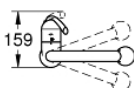

## 32 294 001 ZEDRA СМЕСИТЕЛЬ ОДНОРЫЧАЖНЫЙ ДЛЯ МОЙКИ, DN 15

### ОПИСАНИЕ ПРОДУКТА

- монтаж на одно отверстие
- GROHE StarLight хромированное покрытие поверхности
- GROHE SilkMove керамический картридж Ø 46 мм
- GROHE Zero Изолированный водоток - вода не контактирует с металлами корпуса смесителя
- выдвижной излив с переключателем режимов струи
- автоматический переключатель аэратор/SpeedClean душевая струя
- автоматическое возвратное переключение на аэратор после выключения
- регулировка расхода воды
- поворотный трубкообразный излив
- угол поворота 360°
- встроенный обратный клапан
- с защитой от обратного потока
- гибкая подводка
- система быстрого монтажа
- минимальное давление 1,0 бар