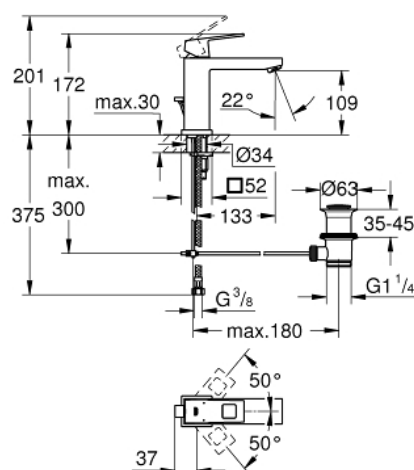

23 445 000 EUROCUBE СМЕСИТЕЛЬ ОДНОРЫЧАЖНЫЙ ДЛЯ РАКОВИНЫ, DN 15 M-SIZE

ОПИСАНИЕ ПРОДУКТА

- монтаж на одно отверстие
- металлический рычаг
- GROHE SilkMove керамический картридж 28 мм
- с ограничителем температуры
- GROHE StarLight хромированное покрытие поверхности
- GROHE EcoJoy SpeedClean аэратор с ограничением расхода воды 5,7 л/мин
- GROHE FastFixation Plus Система монтажа
- рычажный донный клапан 1 1/4"
- гибкая подводка
- минимальное давление 1,0 бар

Certificate NF - Classement E00 Ch3 A3 U3

23 445 000 EUROCUBE СМЕСИТЕЛЬ ОДНОРЫЧАЖНЫЙ ДЛЯ РАКОВИНЫ, DN 15 M-SIZE

ЗАПАСНЫЕ ЧАСТИ

- 1: Рычаг (Order-nr. 46786000)
 - 2: Крепежное кольцо (Order-nr. 46715000)
 - 3: Картридж (Order-nr. 46580000)
 - 4: Аэратор (Order-nr. 48159000)
 - 5: Тяга (Order-nr. 46787000)
 - 6: Обратное резьбовое соединение (Order-nr. 46645000)
 - 7: Сливной гарнитур 1 1/4" (Order-nr. 28910000)
 - 7.1: Пробка (Order-nr. 07182000)
 - 7.2: Эксцентриковая тяга (Order-nr. 07052000)
 - 8: Монтажный ключ (Order-nr. 19017000)*
 - 9: Эксцентриковая тяга (Order-nr. 07341000)*
- * Optional accessories