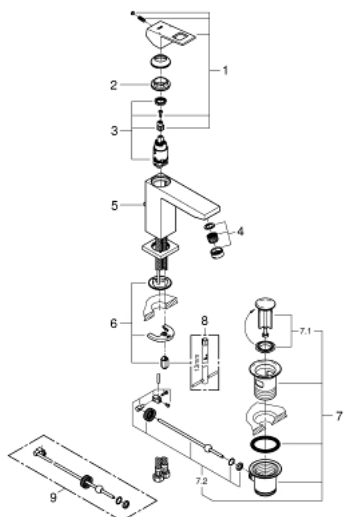

23 445 000 EUROCUBE СМЕСИТЕЛЬ ОДНОРЫЧАЖНЫЙ ДЛЯ РАКОВИНЫ, DN 15 M-SIZE

ОПИСАНИЕ ПРОДУКТА

- монтаж на одно отверстие
- металлический рычаг
- GROHE SilkMove керамический картридж 28 мм
- с ограничителем температуры
- GROHE StarLight хромированное покрытие поверхности
- GROHE EcoJoy SpeedClean аэратор с ограничением расхода воды 5,7 л/мин
- GROHE FastFixation Plus Система монтажа
- рычажный донный клапан 1 1/4"
- гибкая подводка
- минимальное давление 1,0 бар

Certificate NF - Classement E00 Ch3 A3 U3

23 445 000 EUROCUBE СМЕСИТЕЛЬ ОДНОРЫЧАЖНЫЙ ДЛЯ РАКОВИНЫ, DN 15 M-SIZE

ЗАПАСНЫЕ ЧАСТИ

- 1: Рычаг (Order-nr. 46786000)
 - 2: Крепежное кольцо (Order-nr. 46715000)
 - 3: Картридж (Order-nr. 46580000)
 - 4: Аэратор (Order-nr. 48159000)
 - 5: Тяга (Order-nr. 46787000)
 - 6: Обратное резьбовое соединение (Order-nr. 46645000)
 - 7: Сливной гарнитур 1 1/4" (Order-nr. 28910000)
 - 7.1: Пробка (Order-nr. 07182000)
 - 7.2: Эксцентриковая тяга (Order-nr. 07052000)
 - 8: Монтажный ключ (Order-nr. 19017000)*
 - 9: Эксцентриковая тяга (Order-nr. 07341000)*
- * Optional accessories