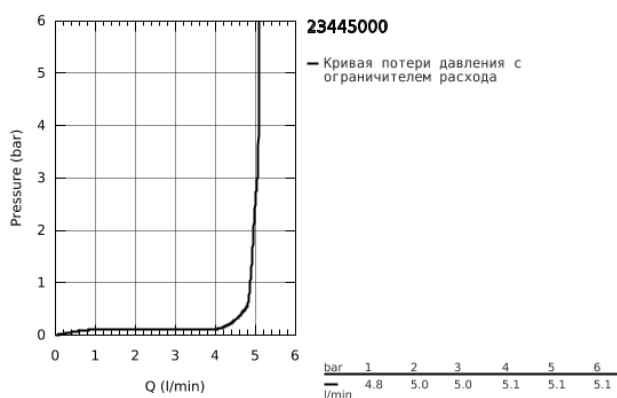

23 445 000 EUROCUBE СМЕСИТЕЛЬ ОДНОРЫЧАЖНЫЙ ДЛЯ РАКОВИНЫ, DN 15 M-SIZE

ОПИСАНИЕ ПРОДУКТА

- монтаж на одно отверстие
- металлический рычаг
- GROHE SilkMove керамический картридж 28 мм
- с ограничителем температуры
- GROHE StarLight хромированное покрытие поверхности
- GROHE EcoJoy SpeedClean аэратор с ограничением расхода воды 5,7 л/мин
- GROHE FastFixation Plus Система монтажа
- рычажный донный клапан 1 1/4"
- гибкая подводка
- минимальное давление 1,0 бар

Certificate NF - Classement E00 Ch3 A3 U3

23 445 000 EUROCUBE СМЕСИТЕЛЬ ОДНОРЫЧАЖНЫЙ ДЛЯ РАКОВИНЫ, DN 15 M-SIZE

ЗАПАСНЫЕ ЧАСТИ

- 1: Рычаг (Order-nr. 46786000)
 - 2: Крепежное кольцо (Order-nr. 46715000)
 - 3: Картридж (Order-nr. 46580000)
 - 4: Аэратор (Order-nr. 48159000)
 - 5: Тяга (Order-nr. 46787000)
 - 6: Обратное резьбовое соединение (Order-nr. 46645000)
 - 7: Сливной гарнитур 1 1/4" (Order-nr. 28910000)
 - 7.1: Пробка (Order-nr. 07182000)
 - 7.2: Эксцентриковая тяга (Order-nr. 07052000)
 - 8: Монтажный ключ (Order-nr. 19017000)*
 - 9: Эксцентриковая тяга (Order-nr. 07341000)*
- * Optional accessories