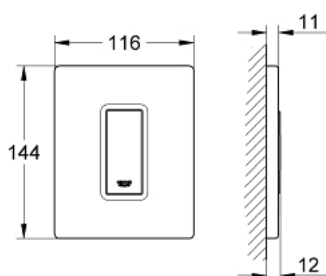

### ОПИСАНИЕ ПРОДУКТА

- механическая панель смыва для писсуара
- комплект верхней монтажной части
- для Rapido U или Rapido UMB
- 116 x 144 мм
- механический функциональный элемент
- минимальное давление 0,5 бар
- максимальное давление 6 бар
- 1.0 - 6.0 настройка
- Арматурная группа II
- GROHE StarLight хромированное покрытие поверхности