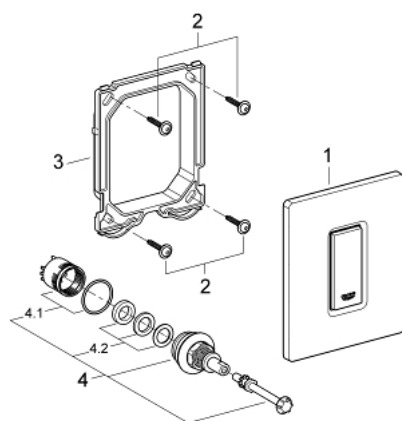

### ОПИСАНИЕ ПРОДУКТА

- механическая панель смыва для писсуара
- комплект верхней монтажной части
- для Rapido U или Rapido UMB
- 116 x 144 мм
- механический функциональный элемент
- минимальное давление 0,5 бар
- максимальное давление 6 бар
- 1.0 - 6.0 настройка
- Арматурная группа II
- GROHE StarLight хромированное покрытие поверхности

### ЗАПАСНЫЕ ЧАСТИ

- 1: Накладная панель с кнопкой (Order-nr. 42377000)
- 2: Винт (Order-nr. 6636200M)
- 3: Крепежная рама (Order-nr. 66845000)
- 4: Картридж (Order-nr. 42354000)
- 4.1: Комплект уплотнений (Order-nr. 4271500M)
- 4.2: Кольца-прокладки (Order-nr. 4282000M)