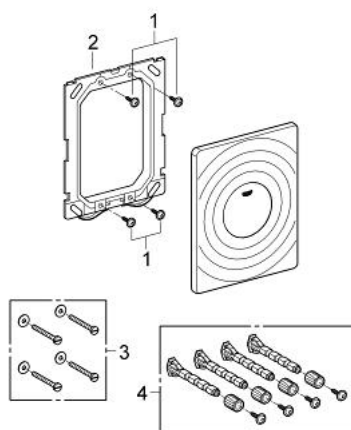

38 574 000 SURF НАКЛАДНАЯ ПАНЕЛЬ

ОПИСАНИЕ ПРОДУКТА

- для 1 объема смыва
- для пневматического сливного клапана
- для вертикального и горизонтального монтажа
- 156 x 197 мм
- из ABS
- GROHE StarLight хромированное покрытие поверхности
- GROHE EcoJoy Технология совершенного потока при уменьшенном расходе воды

38 574 000 SURF НАКЛАДНАЯ ПАНЕЛЬ

ЗАПАСНЫЕ ЧАСТИ

1: Винт (Order-nr. 6636200M)

2: Крепежная рама (Order-nr. 43207000)

3: Крепежный набор (Order-nr. 4308500M)*

4: Крепежный набор (Order-nr. 4215800M)*

* Optional accessories