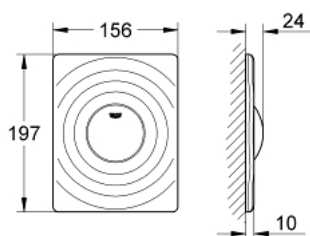

38 574 000 SURF НАКЛАДНАЯ ПАНЕЛЬ

ОПИСАНИЕ ПРОДУКТА

- для 1 объема смыва
- для пневматического сливного клапана
- для вертикального и горизонтального монтажа
- 156 x 197 мм
- из ABS
- GROHE StarLight хромированное покрытие поверхности
- GROHE EcoJoy Технология совершенного потока при уменьшенном расходе воды

38 574 000 SURF НАКЛАДНАЯ ПАНЕЛЬ

ЗАПАСНЫЕ ЧАСТИ

1: Винт (Order-nr. 6636200M)

2: Крепежная рама (Order-nr. 43207000)

3: Крепежный набор (Order-nr. 4308500M)*

4: Крепежный набор (Order-nr. 4215800M)*

* Optional accessories