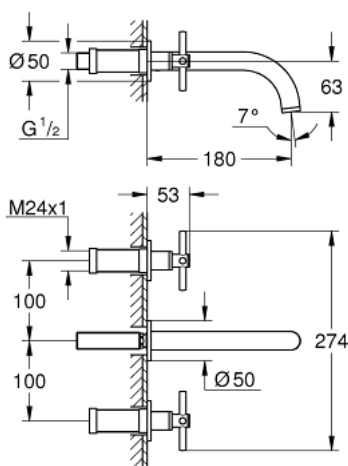

20 164 DC3 ATRIO СМЕСИТЕЛЬ ДЛЯ РАКОВИНЫ НА ТРИ ОТВЕРСТИЯ

ОПИСАНИЕ ПРОДУКТА

- настенный монтаж
- без встраиваемого механизма
- комплект верхней монтажной части для
- 29 025 002
- керамические вентили для горячей и холодной воды, 1/2" - ход 90°
- GROHE StarLight хромированное покрытие поверхности
- GROHE EcoJoy 5.7 л/мин ламинарный аэратор
- размер по осям 200 мм
- вынос 180 мм
- с крестообразными рукоятками
- включены 2 набора с накладными насадками. Один с надписями "H" и "C", другой - без надписей

20 164 DC3 ATRIO СМЕСИТЕЛЬ ДЛЯ РАКОВИНЫ НА ТРИ ОТВЕРСТИЯ

ЗАПАСНЫЕ ЧАСТИ

- 1: Удлинение шпинделя (Order-nr. 45988000)
- 2: Atrio Рукоятки, 2 шт. (Order-nr. 18026DC3)
- 3: Регулятор струи (Order-nr. 48408000)