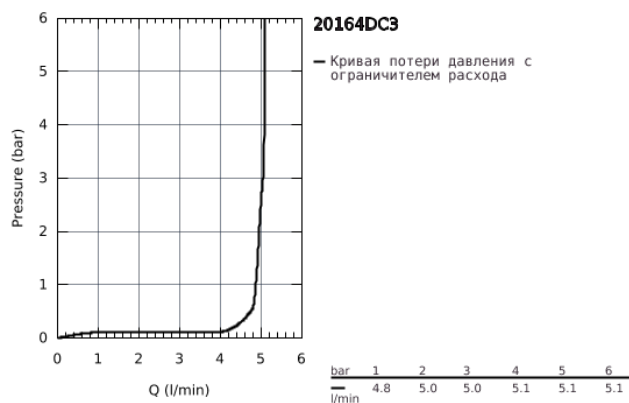

20 164 DC3 ATRIO СМЕСИТЕЛЬ ДЛЯ РАКОВИНЫ НА ТРИ ОТВЕРСТИЯ

ОПИСАНИЕ ПРОДУКТА

- настенный монтаж
- без встраиваемого механизма
- комплект верхней монтажной части для
- 29 025 002
- керамические вентили для горячей и холодной воды, 1/2" - ход 90°
- GROHE StarLight хромированное покрытие поверхности
- GROHE EcoJoy 5.7 л/мин ламинарный аэратор
- размер по осям 200 мм
- вынос 180 мм
- с крестообразными рукоятками
- включены 2 набора с накладными насадками. Один с надписями "H" и "C", другой - без надписей