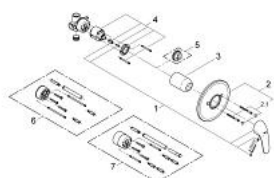

32 742 000 EUROECO СМЕСИТЕЛЬ ОДНОРЫЧАЖНЫЙ СКРЫТОГО МОНТАЖА ДЛЯ ДУША

ОПИСАНИЕ ПРОДУКТА

- для скрытого монтажа
- GROHE SilkMove керамический картридж Ø 46 мм
- GROHE StarLight хромированное покрытие поверхности
- в комплект входят:
- комплект готового монтажа (19 378)
- встраиваемый механизм (33 964)
- металлический рычаг
- уплотнитель розетки и рычага
- отражатели из металла
- винтовое крепление
- дополнительный ограничитель температуры (46 308 000)

32 742 000 EUROECO СМЕСИТЕЛЬ ОДНОРЫЧАЖНЫЙ СКРЫТОГО МОНТАЖА ДЛЯ ДУША

ЗАПАСНЫЕ ЧАСТИ

- 1: Рычаг (Order-nr. 46644000)
 - 2: Розетка (Order-nr. 46469000)
 - 2.1: Набор винтов (Order-nr. 46088000)
 - 3: Колпак (Order-nr. 02693000)
 - 4: Картридж (Order-nr. 46048000)
 - 5: Ограничитель температуры (Order-nr. 46308000)*
 - 6: Удлинение (Order-nr. 46191000)*
 - 7: Удлинение (Order-nr. 46343000)*
- * Optional accessories