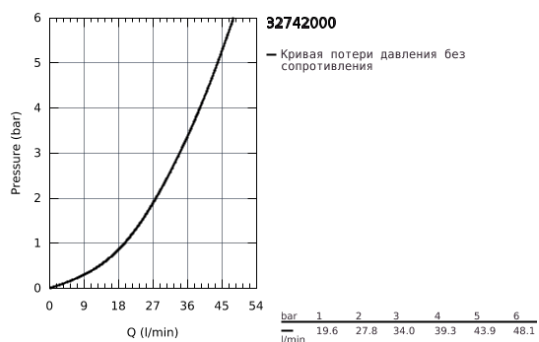

32 742 000 EUROECO СМЕСИТЕЛЬ ОДНОРЫЧАЖНЫЙ СКРЫТОГО МОНТАЖА ДЛЯ ДУША

ОПИСАНИЕ ПРОДУКТА

- для скрытого монтажа
- GROHE SilkMove керамический картридж Ø 46 мм
- GROHE StarLight хромированное покрытие поверхности
- в комплект входят:
- комплект готового монтажа (19 378)
- встраиваемый механизм (33 964)
- металлический рычаг
- уплотнитель розетки и рычага
- отражатели из металла
- винтовое крепление
- дополнительный ограничитель температуры (46 308 000)