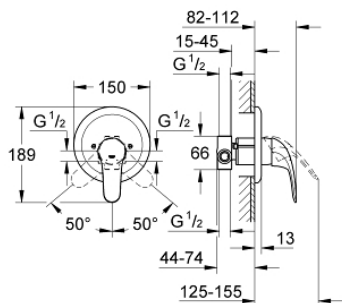

32 742 000 EUROECO СМЕСИТЕЛЬ ОДНОРЫЧАЖНЫЙ СКРЫТОГО МОНТАЖА ДЛЯ ДУША

ОПИСАНИЕ ПРОДУКТА

- для скрытого монтажа
- GROHE SilkMove керамический картридж Ø 46 мм
- GROHE StarLight хромированное покрытие поверхности
- в комплект входят:
- комплект готового монтажа (19 378)
- встраиваемый механизм (33 964)
- металлический рычаг
- уплотнитель розетки и рычага
- отражатели из металла
- винтовое крепление
- дополнительный ограничитель температуры (46 308 000)

32 742 000 EUROECO СМЕСИТЕЛЬ ОДНОРЫЧАЖНЫЙ СКРЫТОГО МОНТАЖА ДЛЯ ДУША

ЗАПАСНЫЕ ЧАСТИ

- 1: Рычаг (Order-nr. 46644000)
 - 2: Розетка (Order-nr. 46469000)
 - 2.1: Набор винтов (Order-nr. 46088000)
 - 3: Колпак (Order-nr. 02693000)
 - 4: Картридж (Order-nr. 46048000)
 - 5: Ограничитель температуры (Order-nr. 46308000)*
 - 6: Удлинение (Order-nr. 46191000)*
 - 7: Удлинение (Order-nr. 46343000)*
- * Optional accessories