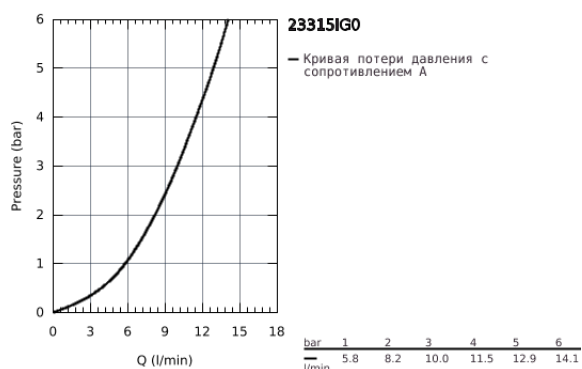

23 315 IG0 GRANDERA СМЕСИТЕЛЬ ОДНОРЫЧАЖНЫЙ ДЛЯ БИДЕ, DN 15 M-SIZE

ОПИСАНИЕ ПРОДУКТА

- монтаж на одно отверстие
- GROHE SilkMove керамический картридж 28 мм
- ограничитель температуры
- GROHE StarLight хромированное покрытие поверхности
- GROHE FastFixation быстрая монтажная система
- аэратор с шаровым шарниром
- рычажный донный клапан 1 1/4"
- гибкая подводка
- минимальное давление 1,0 бар

23 315 IG0 GRANDERA СМЕСИТЕЛЬ ОДНОРЫЧАЖНЫЙ ДЛЯ БИДЕ, DN 15 M-SIZE

ЗАПАСНЫЕ ЧАСТИ

- 1: Рычаг (Order-nr. 46836IG0)
- 2: Крепежное кольцо (Order-nr. 46715000)
- 3: Картридж (Order-nr. 46580000)
- 4: Аэратор (Order-nr. 13989000)
- 5: Тяга (Order-nr. 46787000)
- 6: Обратное резьбовое соединение (Order-nr. 46671000)
- 7: Сливной гарнитур 1 1/4" (Order-nr. 28910000)
- 7.1: Пробка (Order-nr. 07182000)
- 7.2: Эксцентриковая тяга (Order-nr. 07052000)
- 8: Монтажный ключ (Order-nr. 19017000)*
- 9: Эксцентриковая тяга (Order-nr. 07341000)*
- * Optional accessories