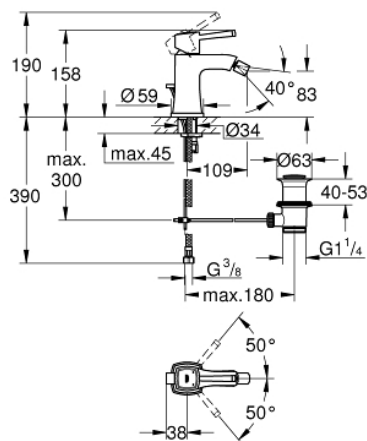

23 315 IG0 GRANDERA СМЕСИТЕЛЬ ОДНОРЫЧАЖНЫЙ ДЛЯ БИДЕ, DN 15 M-SIZE

ОПИСАНИЕ ПРОДУКТА

- монтаж на одно отверстие
- GROHE SilkMove керамический картридж 28 мм
- ограничитель температуры
- GROHE StarLight хромированное покрытие поверхности
- GROHE FastFixation быстрая монтажная система
- аэратор с шаровым шарниром
- рычажный донный клапан 1 1/4"
- гибкая подводка
- минимальное давление 1,0 бар

23 315 IG0 GRANDERA СМЕСИТЕЛЬ ОДНОРЫЧАЖНЫЙ ДЛЯ БИДЕ, DN 15 M-SIZE

ЗАПАСНЫЕ ЧАСТИ

- 1: Рычаг (Order-nr. 46836IG0)
- 2: Крепежное кольцо (Order-nr. 46715000)
- 3: Картридж (Order-nr. 46580000)
- 4: Аэратор (Order-nr. 13989000)
- 5: Тяга (Order-nr. 46787000)
- 6: Обратное резьбовое соединение (Order-nr. 46671000)
- 7: Сливной гарнитур 1 1/4" (Order-nr. 28910000)
- 7.1: Пробка (Order-nr. 07182000)
- 7.2: Эксцентриковая тяга (Order-nr. 07052000)
- 8: Монтажный ключ (Order-nr. 19017000)*
- 9: Эксцентриковая тяга (Order-nr. 07341000)*
- * Optional accessories