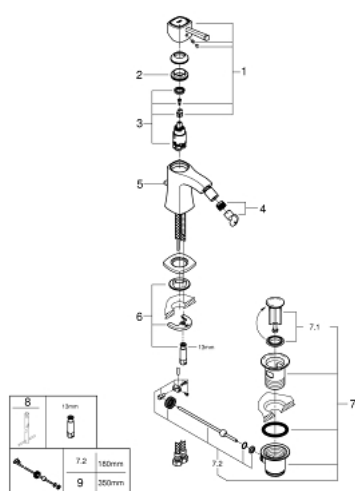

23 315 IG0 GRANDERA СМЕСИТЕЛЬ ОДНОРЫЧАЖНЫЙ ДЛЯ БИДЕ, DN 15 M-SIZE

ОПИСАНИЕ ПРОДУКТА

- монтаж на одно отверстие
- GROHE SilkMove керамический картридж 28 мм
- ограничитель температуры
- GROHE StarLight хромированное покрытие поверхности
- GROHE FastFixation быстрая монтажная система
- аэратор с шаровым шарниром
- рычажный донный клапан 1 1/4"
- гибкая подводка
- минимальное давление 1,0 бар

23 315 IG0 GRANDERA СМЕСИТЕЛЬ ОДНОРЫЧАЖНЫЙ ДЛЯ БИДЕ, DN 15 M-SIZE

ЗАПАСНЫЕ ЧАСТИ

- 1: Рычаг (Order-nr. 46836IG0)
- 2: Крепежное кольцо (Order-nr. 46715000)
- 3: Картридж (Order-nr. 46580000)
- 4: Аэратор (Order-nr. 13989000)
- 5: Тяга (Order-nr. 46787000)
- 6: Обратное резьбовое соединение (Order-nr. 46671000)
- 7: Сливной гарнитур 1 1/4" (Order-nr. 28910000)
- 7.1: Пробка (Order-nr. 07182000)
- 7.2: Эксцентриковая тяга (Order-nr. 07052000)
- 8: Монтажный ключ (Order-nr. 19017000)*
- 9: Эксцентриковая тяга (Order-nr. 07341000)*
- * Optional accessories