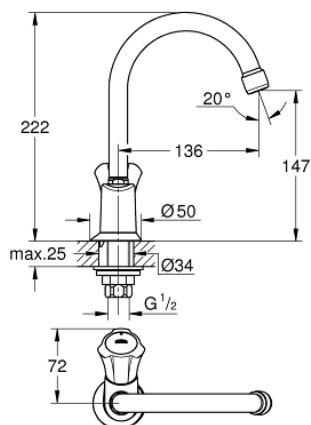

20 393 001 COSTA L ВЕРТИКАЛЬНЫЙ ВЕНТИЛЬ, DN 15

ОПИСАНИЕ ПРОДУКТА

- металлическая рукоятка
- с теплоизоляцией
- привинчивающаяся
- маркировка: синяя
- вентиль Longlife с резиновым уплотнением
- поворотный трубкообразный излив с аэратором
- гайка подключения 1/2" с отверстием 10,5 мм
- GROHE StarLight хромированное покрытие поверхности

20 393 001 COSTA L ВЕРТИКАЛЬНЫЙ ВЕНТИЛЬ, DN 15

ЗАПАСНЫЕ ЧАСТИ

- 1: Ручьятка запорная Costa L (Order-nr. 45994000)
 - 1.1: Переходник-защелка (Order-nr. 0538600M)
 - 2: Вентиль 1/2" (Order-nr. 07146000)
 - 2.1: O-кольцо $\varnothing 6 \times \varnothing 2$ (Order-nr. 0128300M)
 - 2.2: O-кольцо $\varnothing 18,2 \times \varnothing 1,7$ (Order-nr. 0392400M)
 - 2.3: Уплотнение (Order-nr. 0529100M)
 - 3: Трубообразный излив (Order-nr. 13219000)
 - 3.1: Аэратор (Order-nr. 13928000)
 - 3.2: O-кольцо $\varnothing 12 \times \varnothing 2$ (Order-nr. 0128000M)
 - 4: Розетка (Order-nr. 45996000)
 - 5: Обратное резьбовое соединение (Order-nr. 45004000)
 - 6: Накладная гайка 1/2x $\varnothing 14,5$ (Order-nr. 1290200M)
 - 6.1: Уплотнение $\varnothing 18,5 \times \varnothing 12 \times 2$ (Order-nr. 0138900M)
 - 7: Резьбовое соединение 1/2" (Order-nr. 1290100M)
 - 7.1: Уплотнение $\varnothing 18,5 \times \varnothing 12 \times 2$ (Order-nr. 0138900M)
 - 8: Винты для Costa/Avina (Order-nr. 48013000)*
- * Optional accessories