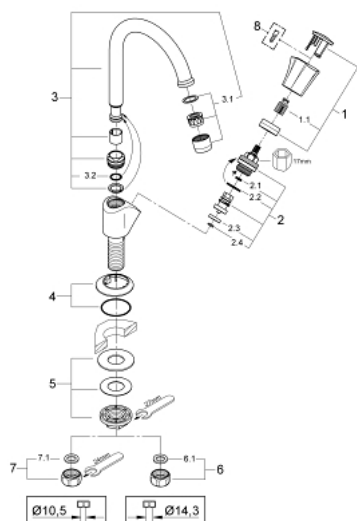

20 393 001 COSTA L ВЕРТИКАЛЬНЫЙ ВЕНТИЛЬ, DN 15

ОПИСАНИЕ ПРОДУКТА

- металлическая рукоятка
- с теплоизоляцией
- привинчивающаяся
- маркировка: синяя
- вентиль Longlife с резиновым уплотнением
- поворотный трубкообразный излив с аэратором
- гайка подключения 1/2" с отверстием 10,5 мм
- GROHE StarLight хромированное покрытие поверхности

20 393 001 COSTA L ВЕРТИКАЛЬНЫЙ ВЕНТИЛЬ, DN 15

ЗАПАСНЫЕ ЧАСТИ

- 1: Ручьятка запорная Costa L (Order-nr. 45994000)
 - 1.1: Переходник-защелка (Order-nr. 0538600M)
 - 2: Вентиль 1/2" (Order-nr. 07146000)
 - 2.1: O-кольцо $\varnothing 6 \times \varnothing 2$ (Order-nr. 0128300M)
 - 2.2: O-кольцо $\varnothing 18,2 \times \varnothing 1,7$ (Order-nr. 0392400M)
 - 2.3: Уплотнение (Order-nr. 0529100M)
 - 3: Трубообразный излив (Order-nr. 13219000)
 - 3.1: Аэратор (Order-nr. 13928000)
 - 3.2: O-кольцо $\varnothing 12 \times \varnothing 2$ (Order-nr. 0128000M)
 - 4: Розетка (Order-nr. 45996000)
 - 5: Обратное резьбовое соединение (Order-nr. 45004000)
 - 6: Накладная гайка 1/2x $\varnothing 14,5$ (Order-nr. 1290200M)
 - 6.1: Уплотнение $\varnothing 18,5 \times \varnothing 12 \times 2$ (Order-nr. 0138900M)
 - 7: Резьбовое соединение 1/2" (Order-nr. 1290100M)
 - 7.1: Уплотнение $\varnothing 18,5 \times \varnothing 12 \times 2$ (Order-nr. 0138900M)
 - 8: Винты для Costa/Avina (Order-nr. 48013000)*
- * Optional accessories