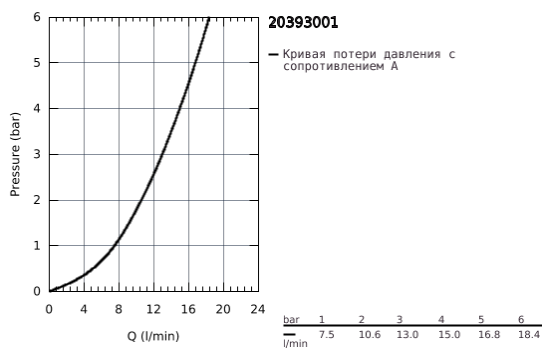

20 393 001 COSTA L ВЕРТИКАЛЬНЫЙ ВЕНТИЛЬ, DN 15

ОПИСАНИЕ ПРОДУКТА

- металлическая рукоятка
- с теплоизоляцией
- привинчивающаяся
- маркировка: синяя
- вентиль Longlife с резиновым уплотнением
- поворотный трубкообразный излив с аэратором
- гайка подключения 1/2" с отверстием 10,5 мм
- GROHE StarLight хромированное покрытие поверхности